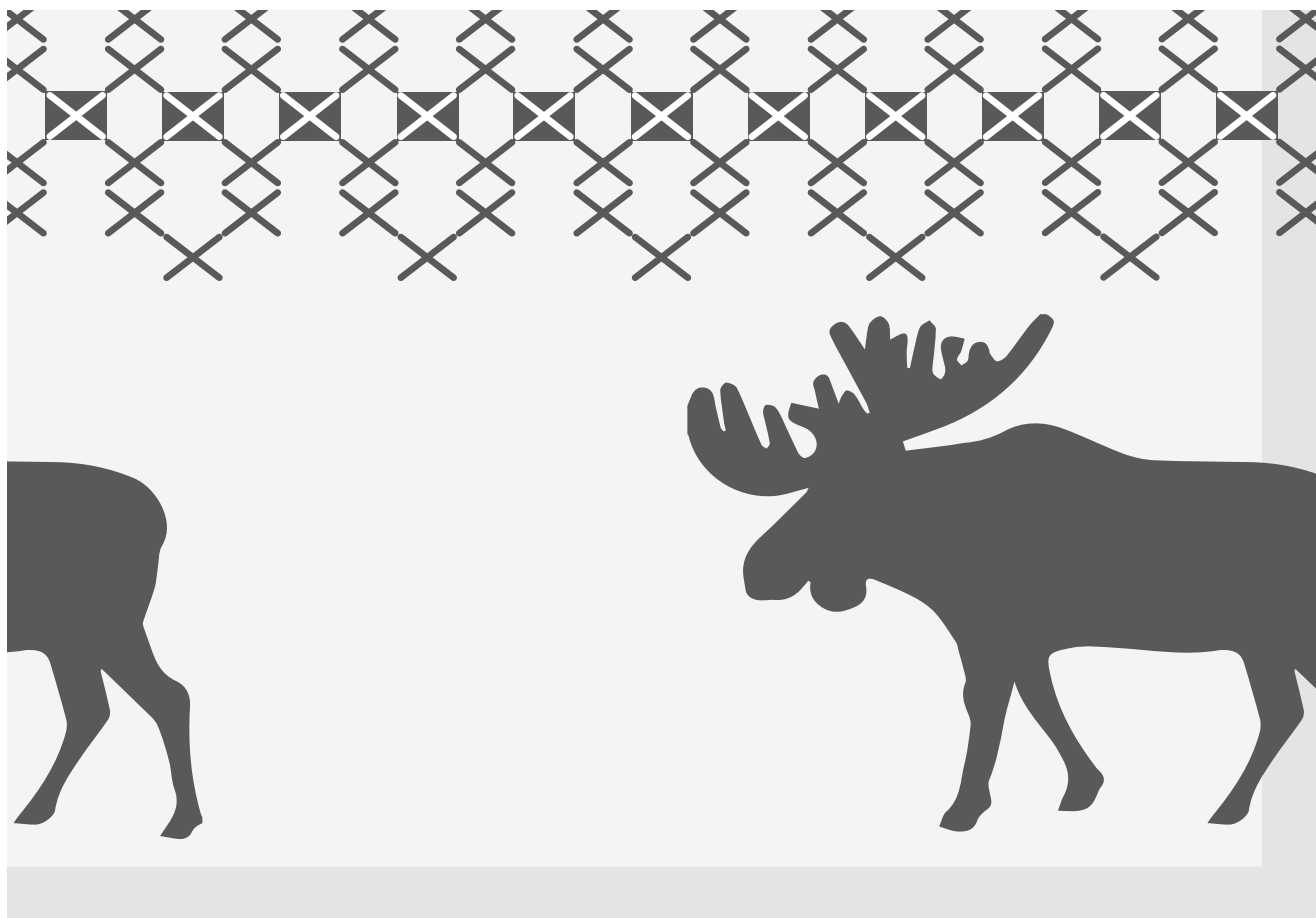

www.druckdaten.net/information

Datum: .
Auftragsnummer: .
Menge: ... Stück
Garnfarbe:
Logogröße:

Artikelnummer: 4FD79-13
Druckverfahren: Stick
Größe: B 120 x H 150 mm

Abbildung ca. 1:2

Bemerkungen:

* Die Einhaltung der Vorgaben ermöglicht eine fehlerlose und zügige Produktion. Nach erfolgter Druckfreigabe gelten die Hinweise als zur Kenntnis genommen und wir haften insbesondere nicht für eventuelle inhaltliche Druckfehler.