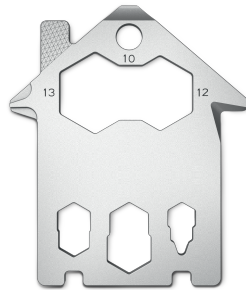

Multifunktionswerkzeug für den Schlüsselbund:
 Mit diesem hochwertigen Begleiter von ROMINOX® haben Sie die wichtigsten Werkzeuge wie Schraubendreher, Lineal oder Sechskantschlüssel immer dabei – im Alltag, Büro oder auf Reisen.
Multifunktional key tool:
 With this high-quality companion from ROMINOX®, you have the most important tools such as screwdrivers, rulers, or six point wrench always at hand – at home, in the office, or on the go.

// KEY TOOL

ROMINOX®

better living

// KEY TOOL HOUSE

Multifunktionswerkzeug für den Schlüsselbund
 Multifunctional key tool

21 Funktionen inkl. Beschreibung
 21 functions incl. description

1 Stück / 1 piece

Material Edelstahl / stainless steel

Art. RK238
 ROMINOX GmbH
 Mont Royal
 D-55841 Talsen-Talbach
 www.rominox.de