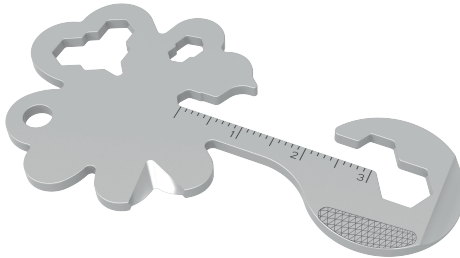

Multifunktionswerkzeug für den Schlüsselbund:
 Mit diesem hochwertigen Begleiter von ROMINOX® haben Sie die wichtigsten Werkzeuge wie Schraubendreher, Lineal oder Sechskantschlüssel immer dabei – im Alltag, Büro oder auf Reisen.
Multifunktional key tool:
 With this high-quality companion from ROMINOX®, you have the most important tools such as screwdrivers, rulers, or six point wrench always at hand – at home, in the office, or on the go.

// KEY TOOL

ROMINOX®
 better living

// KEY TOOL LUCKY CHARM

Multifunktionswerkzeug für den Schlüsselbund
 Multifunctional key tool

19 Funktionen inkl. Beschreibung
 19 functions incl. description

1 Stück / 1 piece

Material Edelstahl / stainless steel

Art. RK2307
 ROMINOX GmbH
 Mont Royal
 D-55841 Trarbach
 www.rominox.de