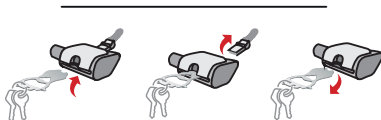

*nach Registrierung für 1 Jahr kostenlos /
free of charge for 1 year after registration

Höchste
Datensicherheit
Highest data security

ROMINOX®
better living

// SHOP TOOL BEST BUDDY

Einkaufswagenlöser für den Schlüsselbund (12 Funktionen)
Trolley release key for your key ring (12 functions)

Shop Tool Best Buddy
12 Funktionen / 12 functions

ROMINOX
best buddy

1) Einkaufswagenlöser
einstecken /
insert trolley release key

2) Sicherungskette
lösen /
release safety chain

3) Einkaufswagenlöser
direkt herausziehen /
pull out immediately