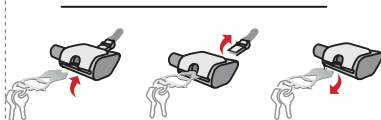

Shop Tool Best Buddy
12 Funktionen / 12 functions

ROMINOX
best buddy

1) Einkaufswagenlöser
einstecken /
insert trolley release key

2) Sicherungskette
lösen /
release safety chain

3) Einkaufswagenlöser
direkt herausziehen /
pull out immediately