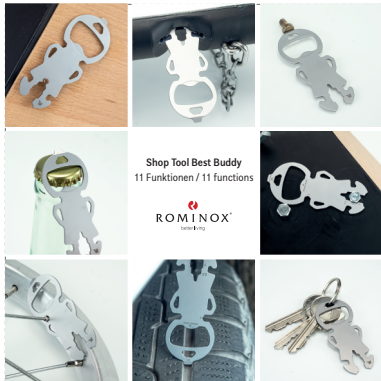

Art. ST1001

1 Stück / 1 piece

Material Edelstahl / stainless steel

ROMINOX GmbH

Mont Royal

D-56841 Traben-Trarbach

www.rominox.de

**Datenformat: 118 x 91 mm | Endformat (gestanzt): 112 x 85 mm**

Shop Tool Best Buddy  
11 Funktionen / 11 functions

**ROMINOX**  
best buddy

1) Einkaufswagenlöser  
einstecken /  
insert trolley release key

2) Sicherungskette  
lösen /  
release safety chain

3) Einkaufswagenlöser  
direkt herausziehen /  
pull out immediately

Schlitzschraubendreher

flat-tip screwdriver

Reifenprofilmesser

tire tread depth gauge

Schlüsselringöse

key ring eyelet

Flaschenöffner

bottle opener

Einkaufswagenlöser

trolley key