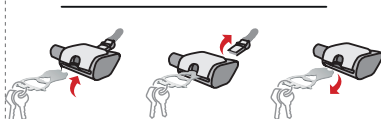

Shop Tool Best Buddy  
11 Funktionen / 11 functions

**ROMINOX**  
best buddy

1) Einkaufswagenlöser  
einstecken /  
insert trolley release key

2) Sicherungskette  
lösen /  
release safety chain

3) Einkaufswagenlöser  
direkt herausziehen /  
pull out immediately