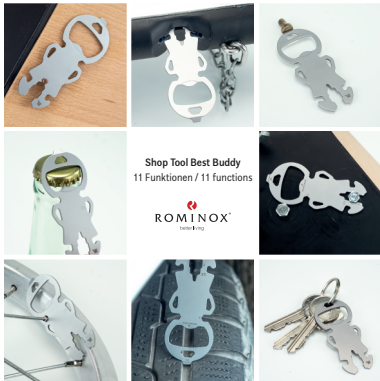

Art. ST1001

1 Stück / 1 piece

Material Edelstahl / stainless steel

ROMINOX GmbH

Mont Royal

D-56841 Traben-Trarbach

www.rominox.de

ROMINOX®

*nach Registrierung für 1 Jahr kostenlos /
free of charge for 1 year after registration

Höchste
Datensicherheit
Highest data security

// SHOP TOOL BEST BUDDY

Einkaufswagenlöser für den Schlüsselbund (11 Funktionen)

Trolley release key for your key ring (11 functions)

1) Einkaufswagenlöser einstecken / insert trolley release key

2) Sicherungskette lösen / release safety chain

3) Einkaufswagenlöser direkt herausziehen / pull out immediately

Schlitzschraubendreher

flat-tip screwdriver

Reifenprofilmesser

tire tread depth gauge

Schlüsselringöse

key ring eyelet

Flaschenöffner

bottle opener