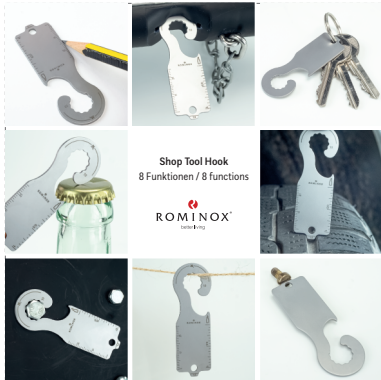

Art. ST1002

1 Stück / 1 piece

Material Edelstahl / stainless steel

ROMINOX GmbH

Mont Royal

D-56841 Traben-Trarbach

www.rominox.de

KeyRefinder[®]

Fundservice / lost & found service

1. Multitool am Schlüsselbund anbringen /
attach multi-tool to your key ring
2. Gratis registrieren auf keyfinder.eu
oder QR Code scannen /
register online or scan the QR code
3. Gefundener Schlüsselbund kann weltweit
online vom Finder gemeldet werden /
found keys are reported online
4. Weltweit kostenlose Rückführung
durch keyfinder.eu* /
*keys are returned**

*nach Registrierung für 1 Jahr kostenlos /
free of charge for 1 year after registration

Höchste
Datensicherheit
Highest data security

Datenformat: 118 x 91 mm | Endformat (gestanzt): 112 x 85 mm

Bitte beachten Sie unbedingt unsere Hinweise zur Veredelung und der Druckdatenerstellung:
Please be sure to note our comments on the branding and instructions for creating print data*:

Shop Tool Hook

8 Funktionen / 8 functions

ROMINOX
since 1989

1) Einkaufswagenlöser
 einstecken /
 insert trolley release key

2) Sicherungskette
 lösen /
 release safety chain

3) Einkaufswagenlöser
 direkt herausziehen /
 pull out immediately