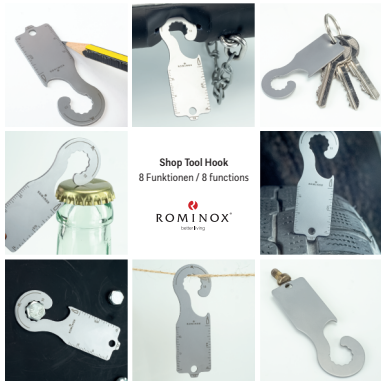

# KeyRefinder®

Fundservice / lost & found service

1. Multitool am Schlüsselbund anbringen /  
*attach multi-tool to your key ring*
2. Gratis registrieren auf [keyfinder.eu](http://keyfinder.eu)  
oder QR Code scannen /  
*register online or scan the QR code*
3. Gefundener Schlüsselbund kann weltweit  
online vom Finder gemeldet werden /  
*found keys are reported online*
4. Weltweit kostenlose Rückführung  
durch [keyfinder.eu](http://keyfinder.eu)\* /  
*keys are returned\**

## // SHOP TOOL HOOK

Einkaufswagenlöser für den Schlüsselbund (8 Funktionen)  
Trolley release key for your key ring (8 functions)

Shop Tool Hook  
8 Funktionen / 8 functions

**ROMINOX**  
batter GmbH

1) Einkaufswagenlöser  
einstecken /  
insert trolley release key

Flaschenöffner

bottle opener

Lineal inch

ruler inch

Lineal cm  
ruler cm

Schlüsselringöse

key ring eyelet

Schlitzschraubendreher