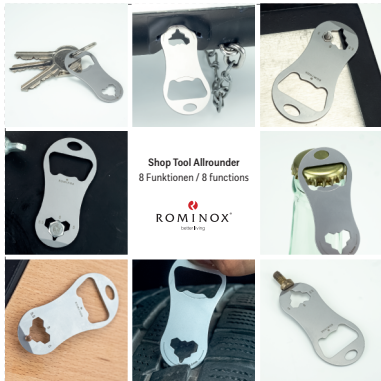

Art. ST1003

1 Stück / 1 piece

Material Edelstahl / stainless steel

ROMINOX GmbH

Mont Royal

D-56841 Traben-Trarbach

www.rominox.de

Datenformat: 118 x 91 mm | Endformat (gestanzt): 112 x 85 mm

Shop Tool Allrounder
8 Funktionen / 8 functions

ROMINOX
bottle keying

1) Einkaufswagenlöser
einstecken /
insert trolley release key

2) Sicherungskette
lösen /
release safety chain

3) Einkaufswagenlöser
direkt herausziehen /
pull out immediately

Schlüsselringöse

key ring eyelet

**Flaschen-
öffner**

bottle opener

Nagelzieher

nail drawer

**Einkaufs-
wagenlöser**

trolley key