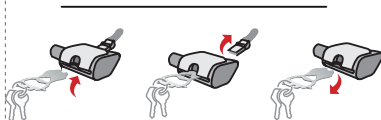

Shop Tool Allrounder
8 Funktionen / 8 functions

ROMINOX
bottle keying

1) Einkaufswagenlöser
einstecken /
insert trolley release key

2) Sicherungskette
lösen /
release safety chain

3) Einkaufswagenlöser
direkt herausziehen /
pull out immediately