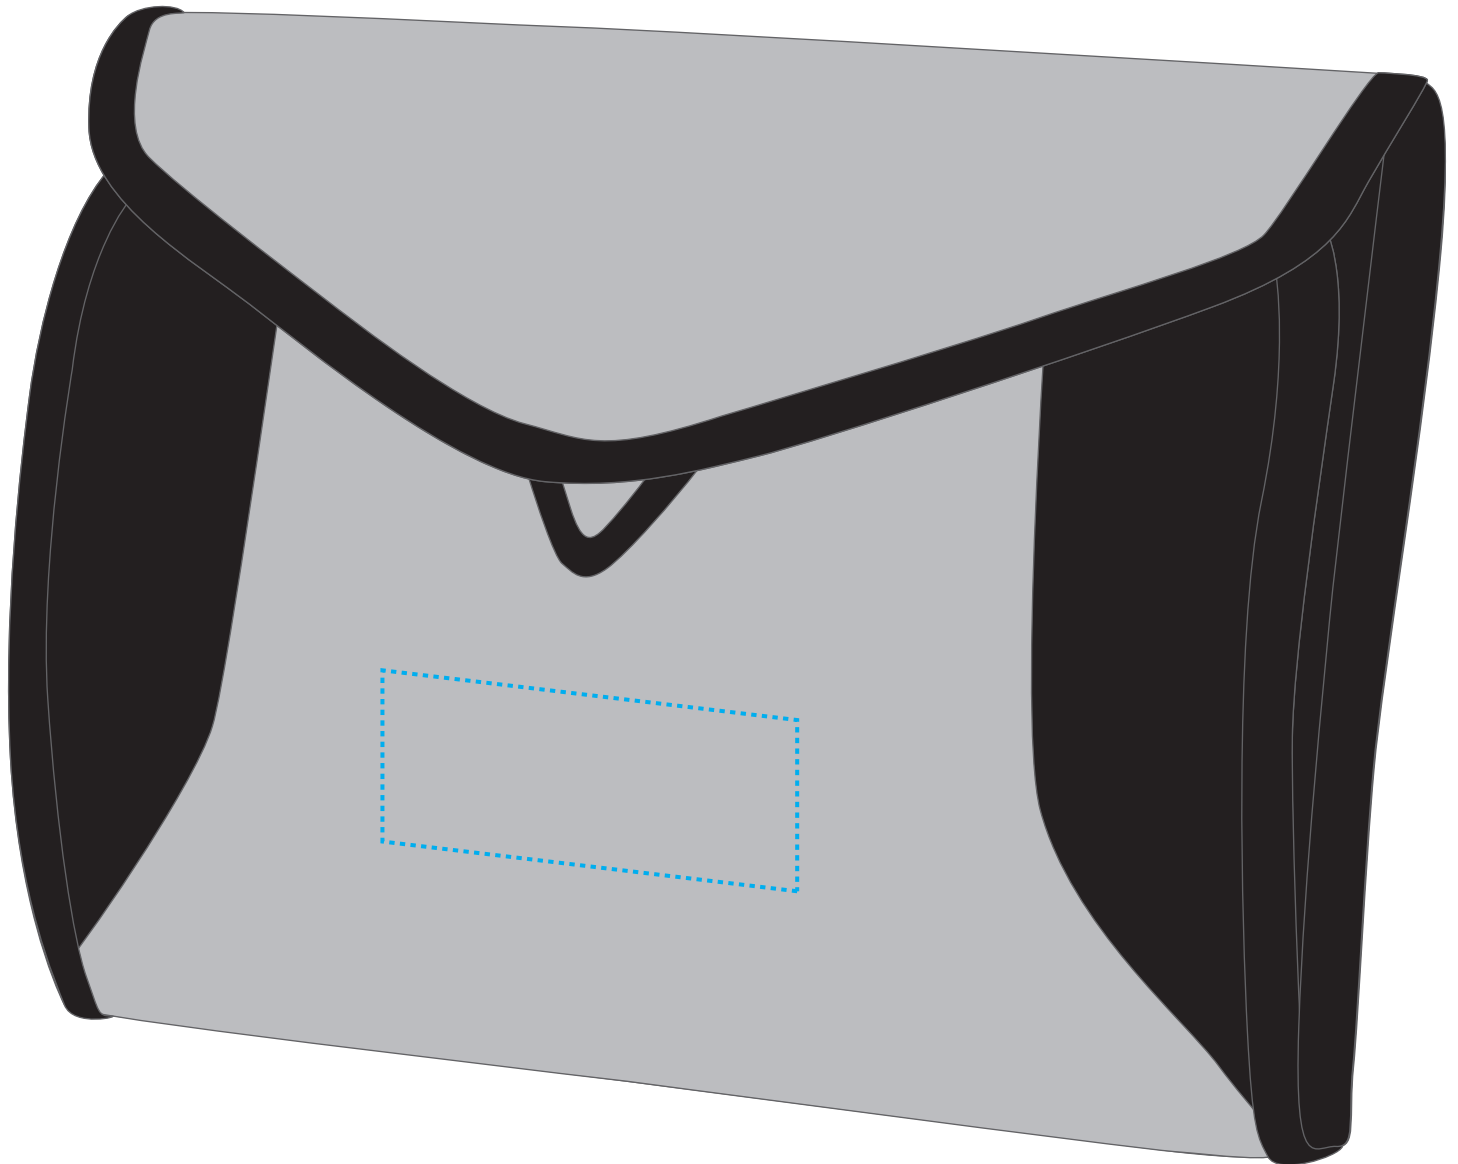

1802719 Kulturtasche SPORT / wash bag SPORT

Fläche für Ihr Logo (B 10 cm x H 6 cm)
area for your logo (W 10 cm x H 6 cm)

Taschenmaß (BxH) / size of the bag (WxH):

27 cm x 20/52 cm

Achtung!

Die Werbeflächen können variieren. In Ausnahmefällen sind auch größere Flächen möglich. Bitte sprechen Sie uns an!

further information for graphic designer:

fonts and graphics as vectors
minimum coat thickness: 0,4 / neg. 0,6

1802719 Kulturtasche SPORT / wash bag SPORT

Fläche für Ihr Logo (B 10 cm x H 4 cm)
area for your logo (W 10 cm x H 4 cm)

Taschenmaß (BxH) / size of the bag (WxH):

27 cm x 20/52 cm

Achtung!

Die Werbeflächen können variieren. In Ausnahmefällen sind auch größere Flächen möglich. Bitte sprechen Sie uns an!

Attention!

The decoration area may differ in exceptional case larger areas can be realized. Please get in contact with us!