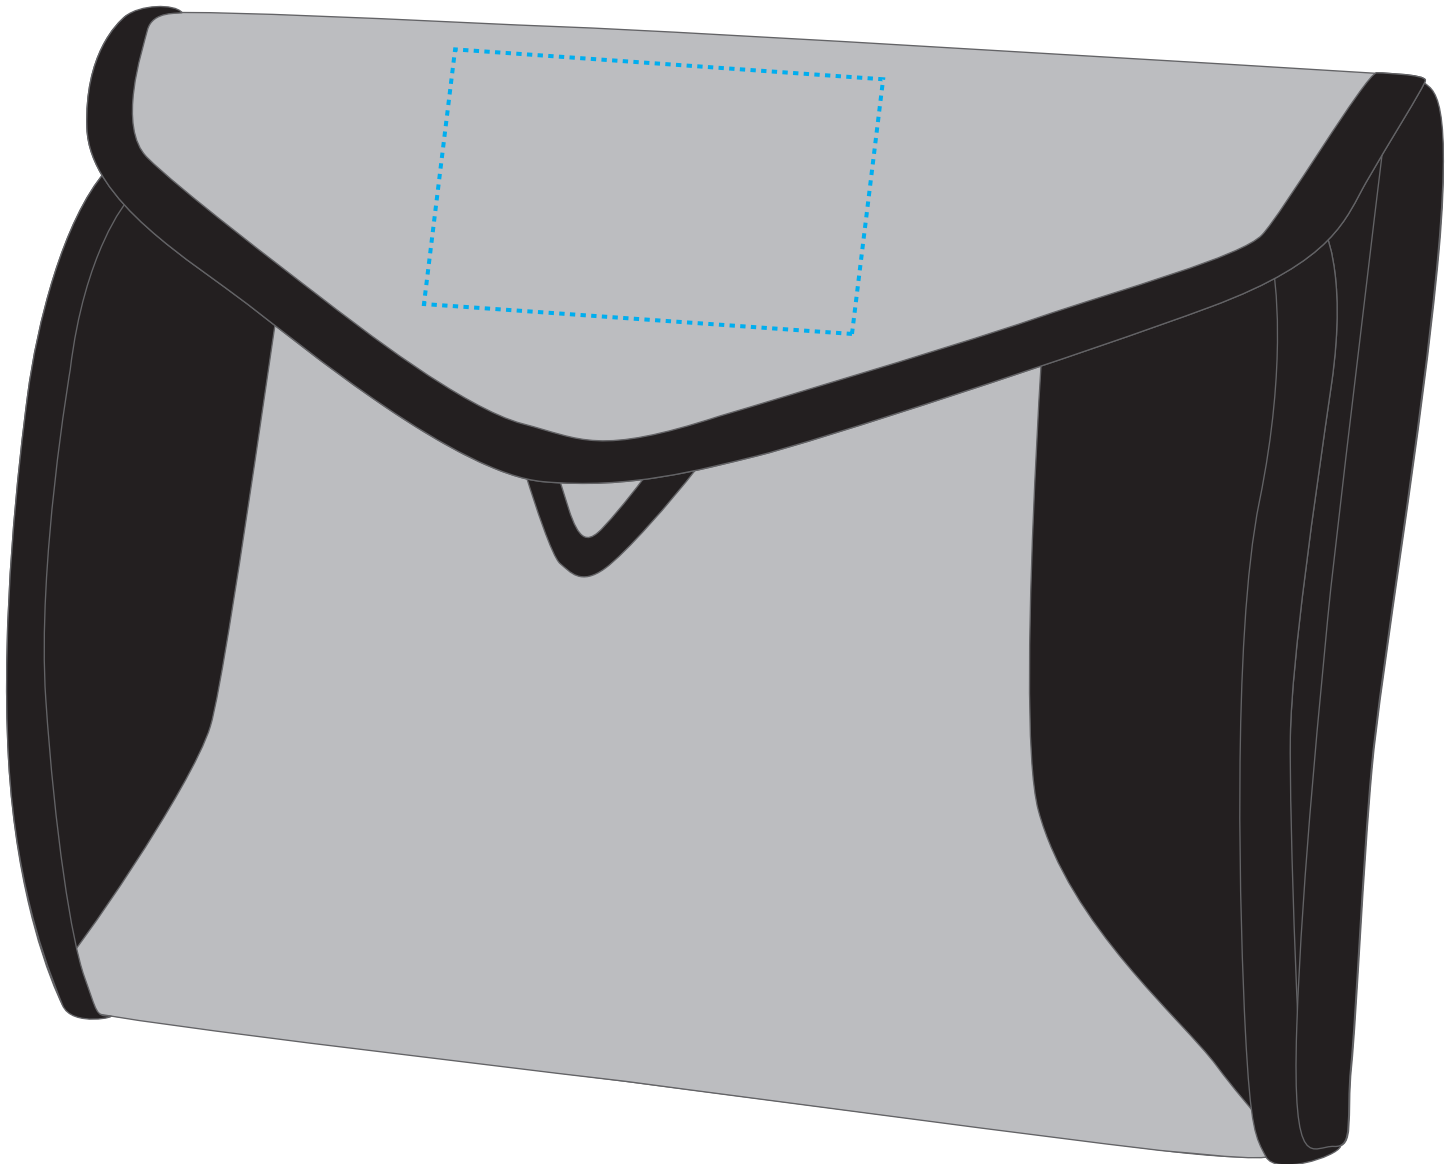

1802719 Kulturtasche SPORT / wash bag SPORT

Fläche für Ihr Logo (B 10 cm x H 6 cm)
area for your logo (W 10 cm x H 6 cm)

Taschenmaß (BxH) / size of the bag (WxH):

27 cm x 20/52 cm

Achtung!

Die Werbeflächen können variieren. In Ausnahmefällen sind auch größere Flächen möglich. Bitte sprechen Sie uns an!

further information for graphic designer:

fonts and graphics as vectors
minimum coat thickness: 0,4 / neg. 0,6

1802719 Kulturtasche SPORT / wash bag SPORT

Fläche für Ihr Logo (B 10 cm x H 4 cm)
area for your logo (W 10 cm x H 4 cm)

Taschenmaß (BxH) / size of the bag (WxH):

27 cm x 20/52 cm

Achtung!

Die Werbeflächen können variieren. In Ausnahmefällen sind auch größere Flächen möglich. Bitte sprechen Sie uns an!

Attention!

The decoration area may differ in exceptional case larger areas can be realized. Please get in contact with us!