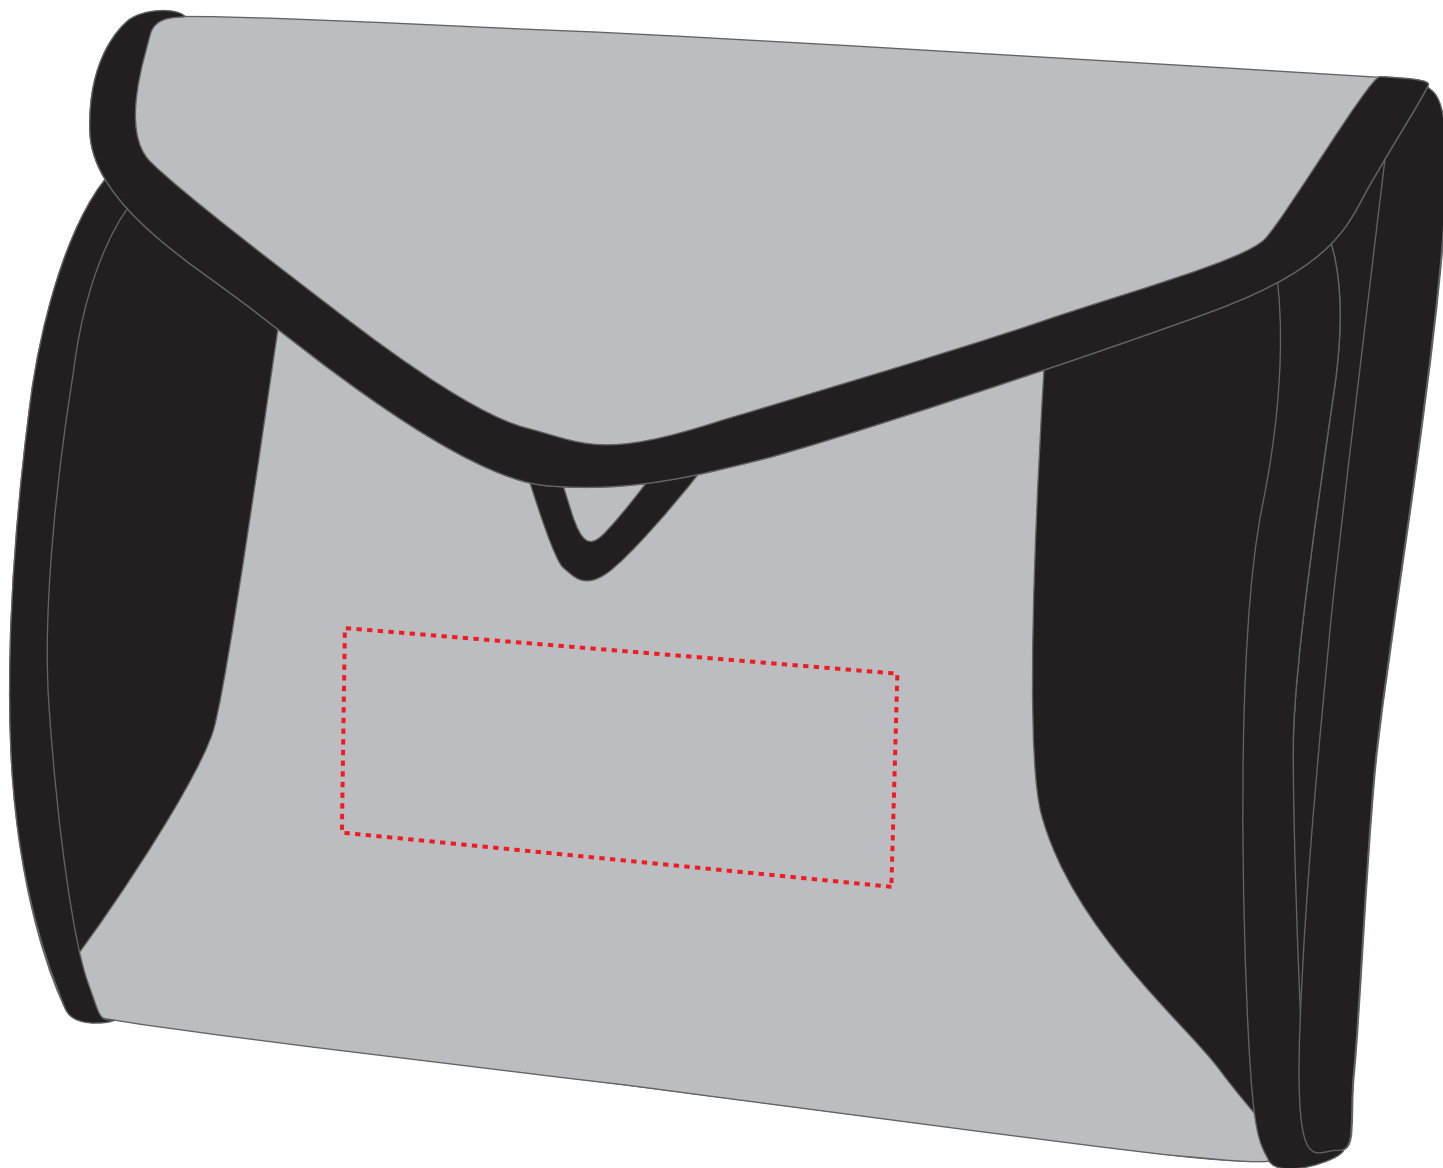

# 1802719 Kulturtasche SPORT / wash bag SPORT

Fläche für Ihr Sticklogo (B 12,5 cm x H 4,5 cm)  
area for your embroidery (W 12,5 cm x H 4,5 cm)

## Taschenmaß (BxH) / size of the bag (WxH):

27 cm x 20/52 cm