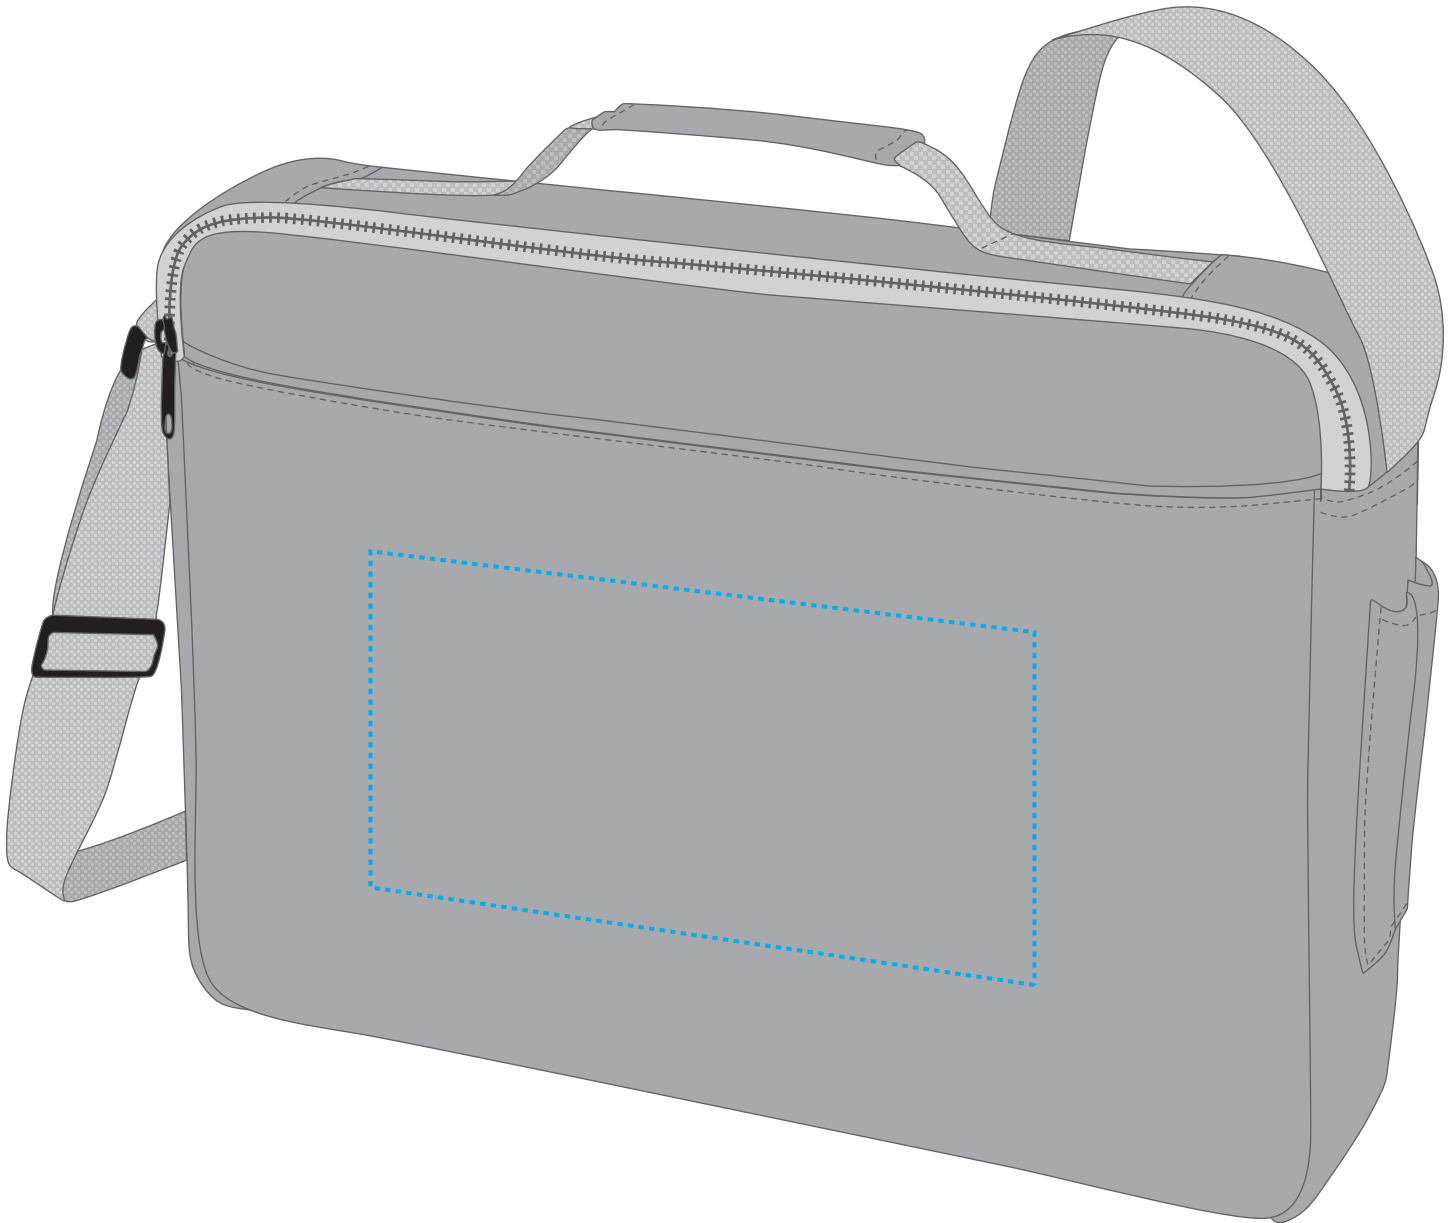

1805510 Seminar-Tasche BASIC / congress bag BASIC

Fläche für Ihr Logo (B 25 cm x H 17 cm)
area for your logo (W 25 cm x H 17 cm)

Taschenmaß (BxHxT) / size of the bag (WxHxD):

40 cm x 29 cm x 8 cm

Achtung!

Spezifikationen:

Datei als eps, pdf oder ai
Farbangaben in Pantone
maximal 6 Farben
Verläufe sind nicht möglich

Specifications:

print file as eps, pdf or ai
colour code in Pantone
at maximum 6 colours
no gradients possible