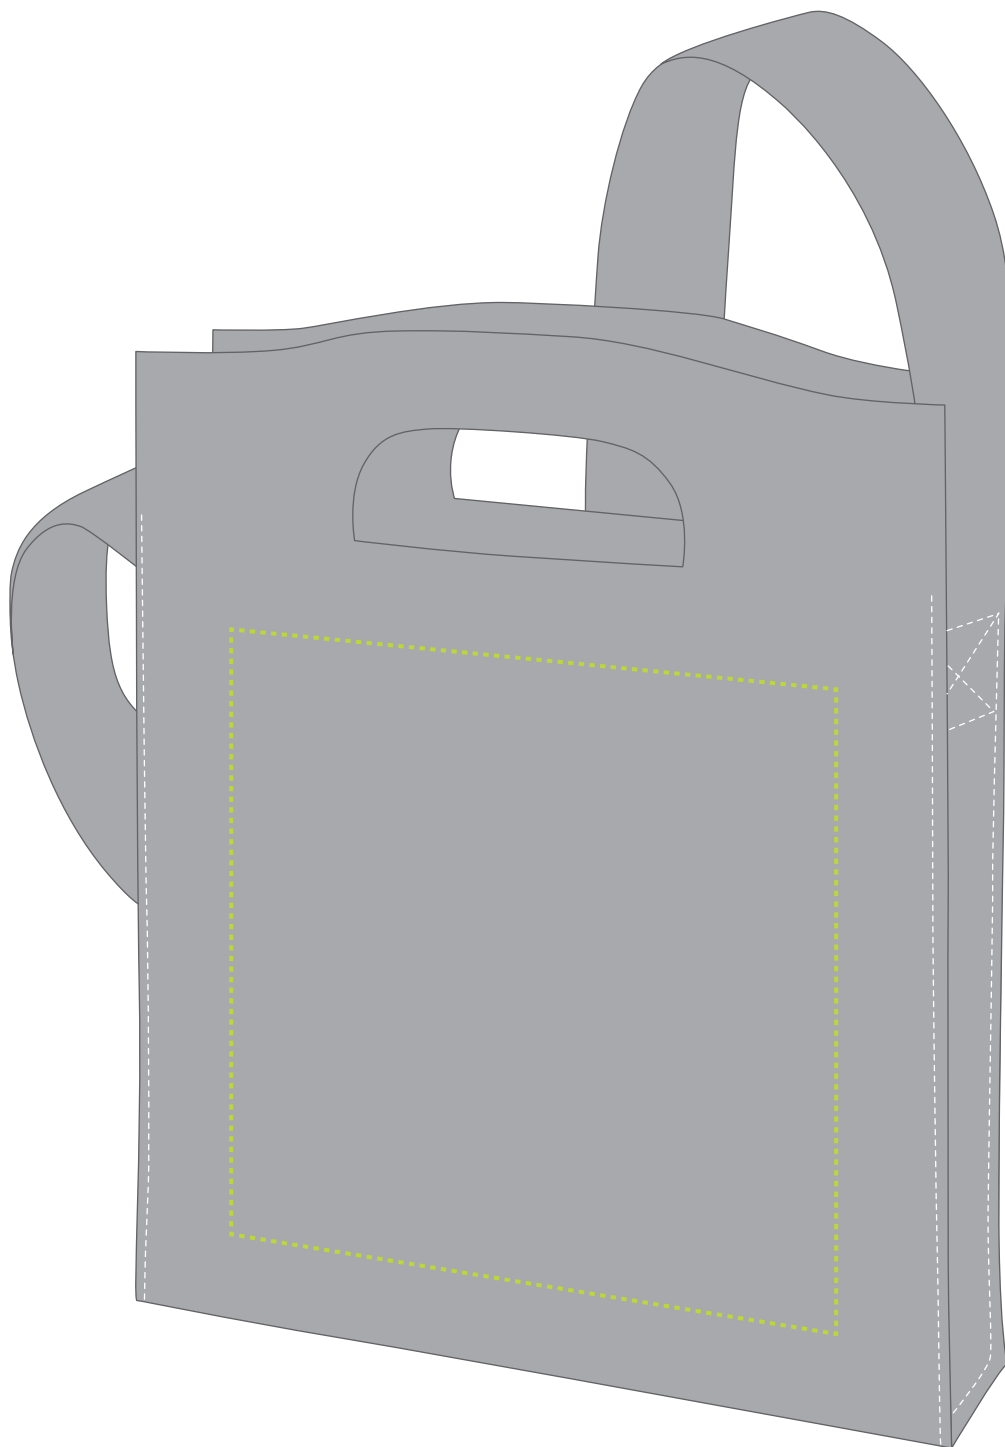

1807536 Shopper ModernClassic

Fläche für Ihr Logo (B 23 cm x H 23 cm)
area for your logo (W 23 cm x H 23 cm)

Taschenmaß (BxHxT) / size of the bag (WxHxD):

30 cm x 36 cm x 7 cm

Achtung!

Die Werbeflächen können variieren. In Ausnahmefällen sind auch größere Flächen möglich. Bitte sprechen Sie uns an!

further information for graphic designer:

fonts and graphics as vectors
minimum coat thickness: 1,0 mm
black, white, gold and silver:
minimum line width from screen printing