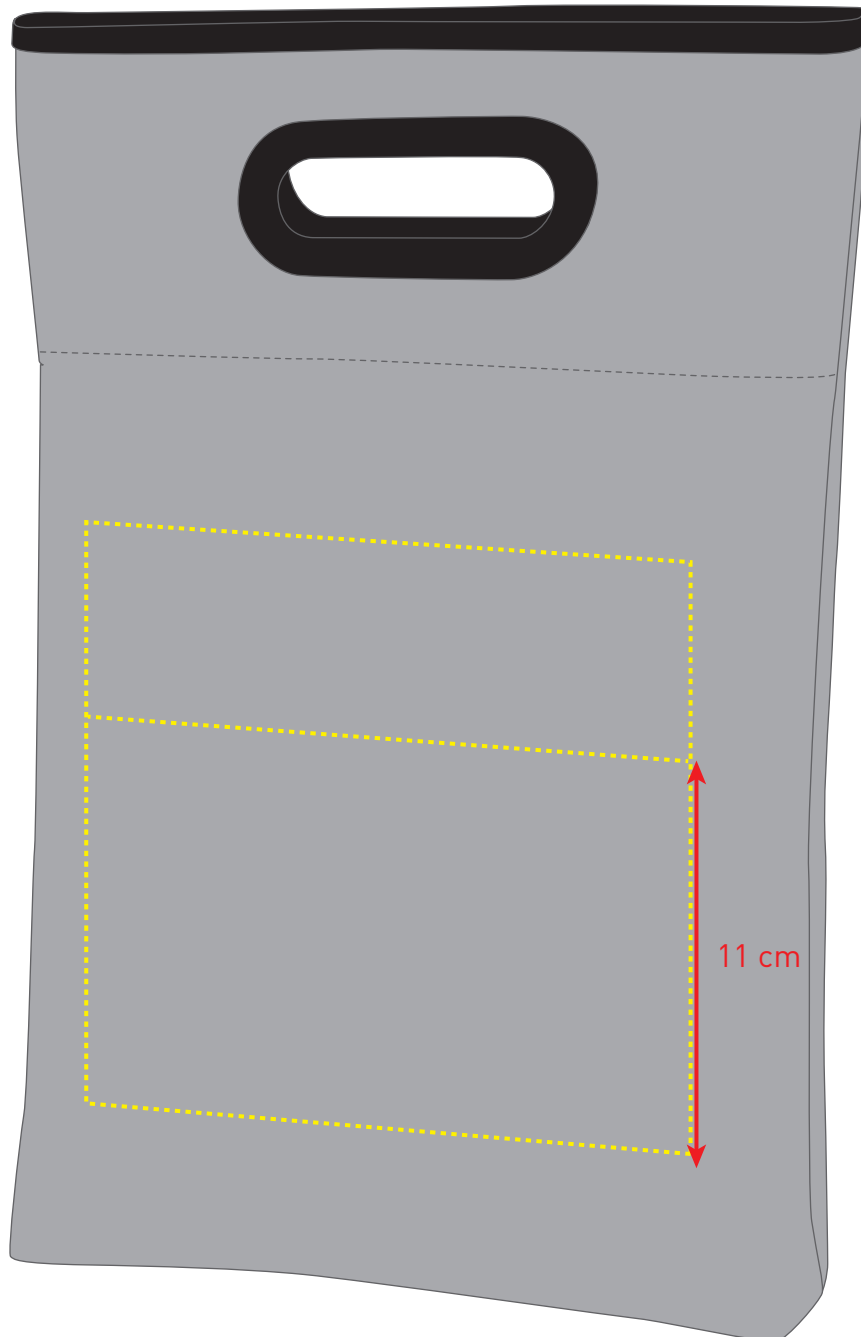

1807790 Eventtasche EASY / event bag EASY

Fläche für Ihr Logo (B 23 cm x H 11 cm)
area for your logo (W 23 cm x H 11 cm)

Taschenmaß (BxHxT) / size of the bag (WxHxD):

28 cm x 34/44 cm x 5,5 cm

Achtung!

Die Werbeflächen können variieren. In Ausnahmefällen sind auch größere Flächen möglich. Bitte sprechen Sie uns an!

further information for graphic designer:

fonts and graphics as vectors
minimum coat thickness: 1,0 mm
black, white, gold and silver:
minimum line width from screen printing

1807790 Eventtasche EASY / event bag EASY

Fläche für Ihr Logo (B 23 cm x H 22 cm)
area for your logo (W 23 cm x H 22 cm)

Sichtbare Fläche (B 23 cm x H 11 cm)
Visible area (W 23 cm x H 11 cm)

Taschenmaß (BxHxT) / size of the bag (WxHxD):

28 cm x 34/44 cm x 5,5 cm