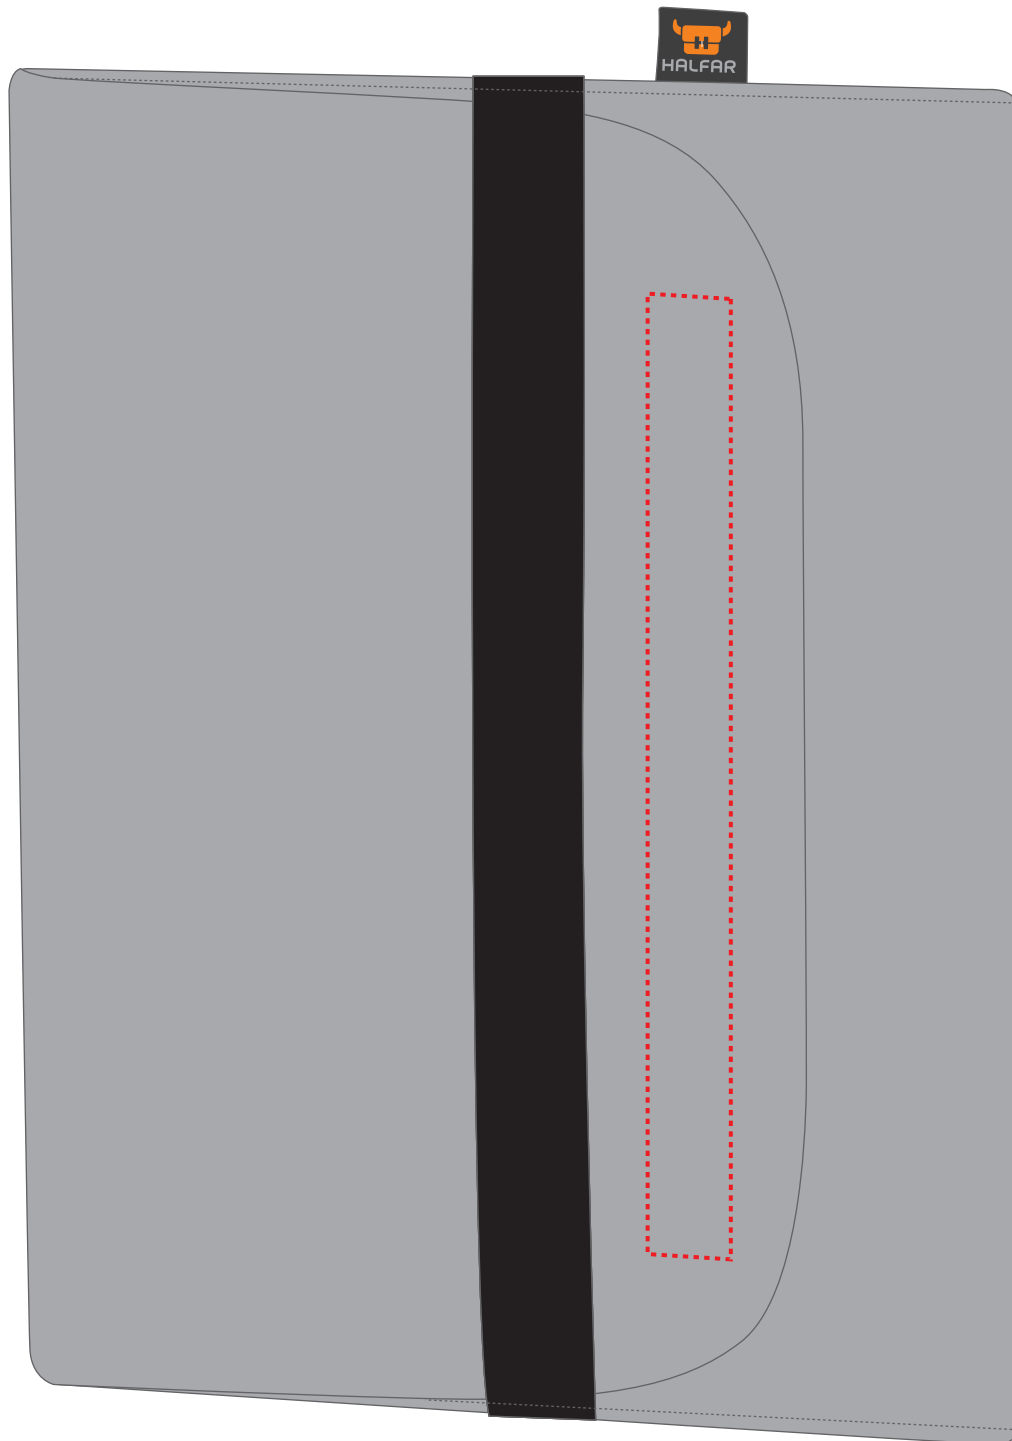

1809117 Mappe ModernClassic / sleeve ModernClassic

Fläche für Ihr Sticklogo (B 27 cm x H 6 cm)
area for your embroidery (W 27 cm x H 6 cm)

Taschenmaß (BxH) / size of the bag (WxH):

33 cm x 23/43 cm

Achtung!

Fläche für Ihr Sticklogo (B 24 cm x H 2 cm)
area for your embroidery (W 24 cm x H 2 cm)

Taschenmaß (BxH) / size of the bag (WxH):

33 cm x 23/43 cm

Achtung!

Die Werbeflächen können variieren. In Ausnahmefällen sind auch größere Flächen möglich. Bitte sprechen Sie uns an!