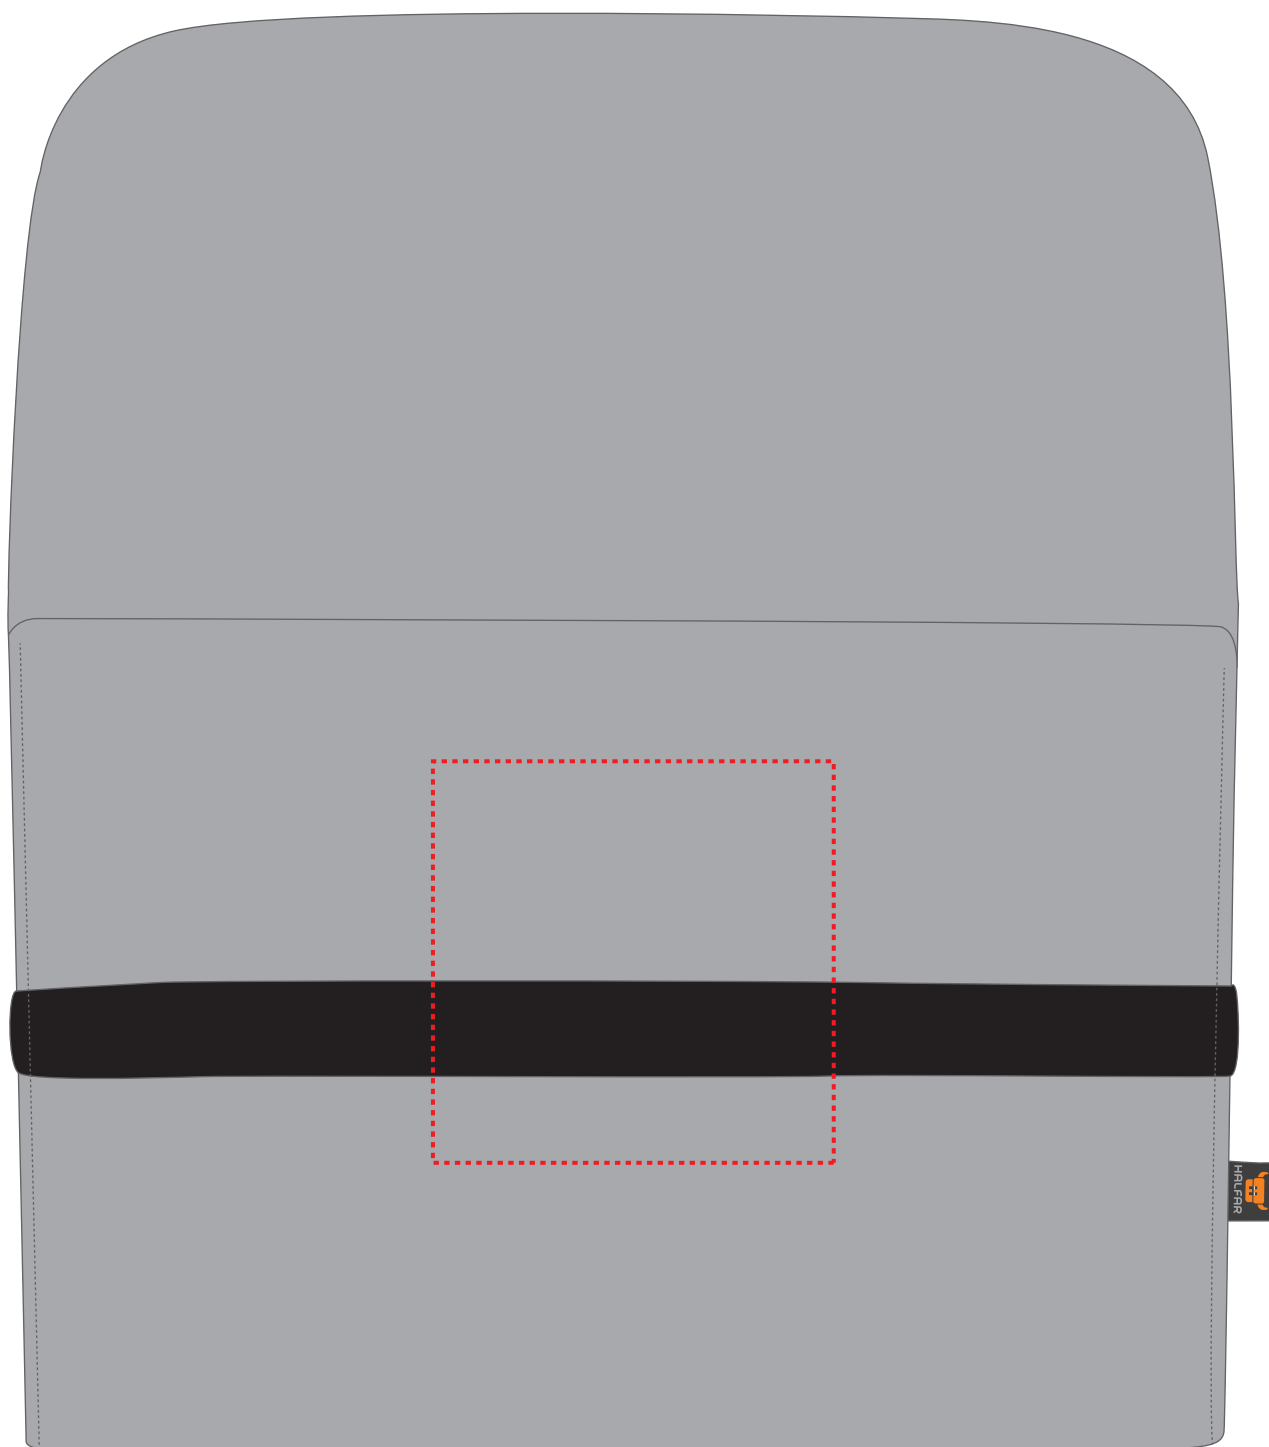

1809117 Mappe ModernClassic / sleeve ModernClassic

Fläche für Ihr Sticklogo (B 11 cm x H 11 cm)
area for your embroidery (W 11 cm x H 11 cm)

Taschenmaß (BxH) / size of the bag (WxH):

33 cm x 23/43 cm

Achtung!

Die Werbeflächen können variieren. In Ausnahmefällen sind auch größere Flächen möglich. Bitte sprechen Sie uns an!

Attention!

The decoration area may differ in exceptional case larger areas can be realized. Please get in contact with us!

Spezifikationen:

alle gängigen Dateiformate möglich
Farbangaben in Pantone, HKS oder Isacord
keine Fotos und Verläufe umsetzbar
maximal 15 Farben

Specifications:

all current file formats possible
colour code in Pantone, HKS or Isacord
no images and gradients possible
at maximum 15 colours

Weitere Infos für Grafiker:

minimale Buchstabenhöhe: 5 mm
minimale Linienstärke: 1 mm

further information for graphic designer:

fonts and graphics as vectors
minimum coat thickness: 1 mm