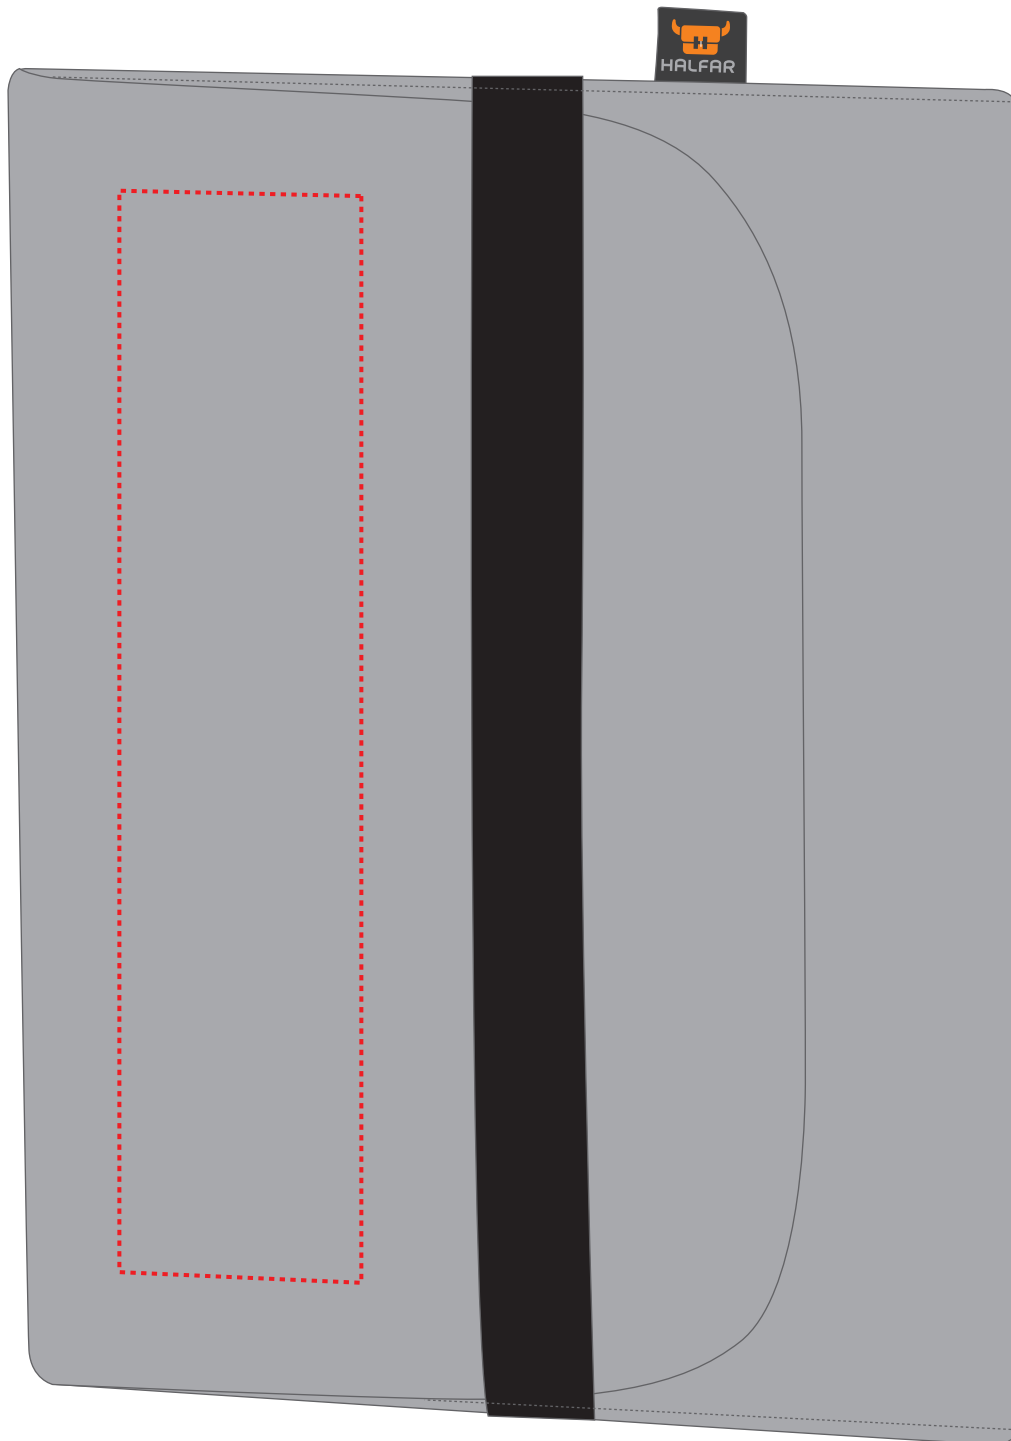

1809117 Mappe ModernClassic / sleeve ModernClassic

Fläche für Ihr Sticklogo (B 27 cm x H 6 cm)
area for your embroidery (W 27 cm x H 6 cm)

Taschenmaß (BxH) / size of the bag (WxH):

33 cm x 23/43 cm

Achtung!

Fläche für Ihr Sticklogo (B 24 cm x H 2 cm)
area for your embroidery (W 24 cm x H 2 cm)

Taschenmaß (BxH) / size of the bag (WxH):

33 cm x 23/43 cm

Achtung!

Die Werbeflächen können variieren. In Ausnahmefällen sind auch größere Flächen möglich. Bitte sprechen Sie uns an!