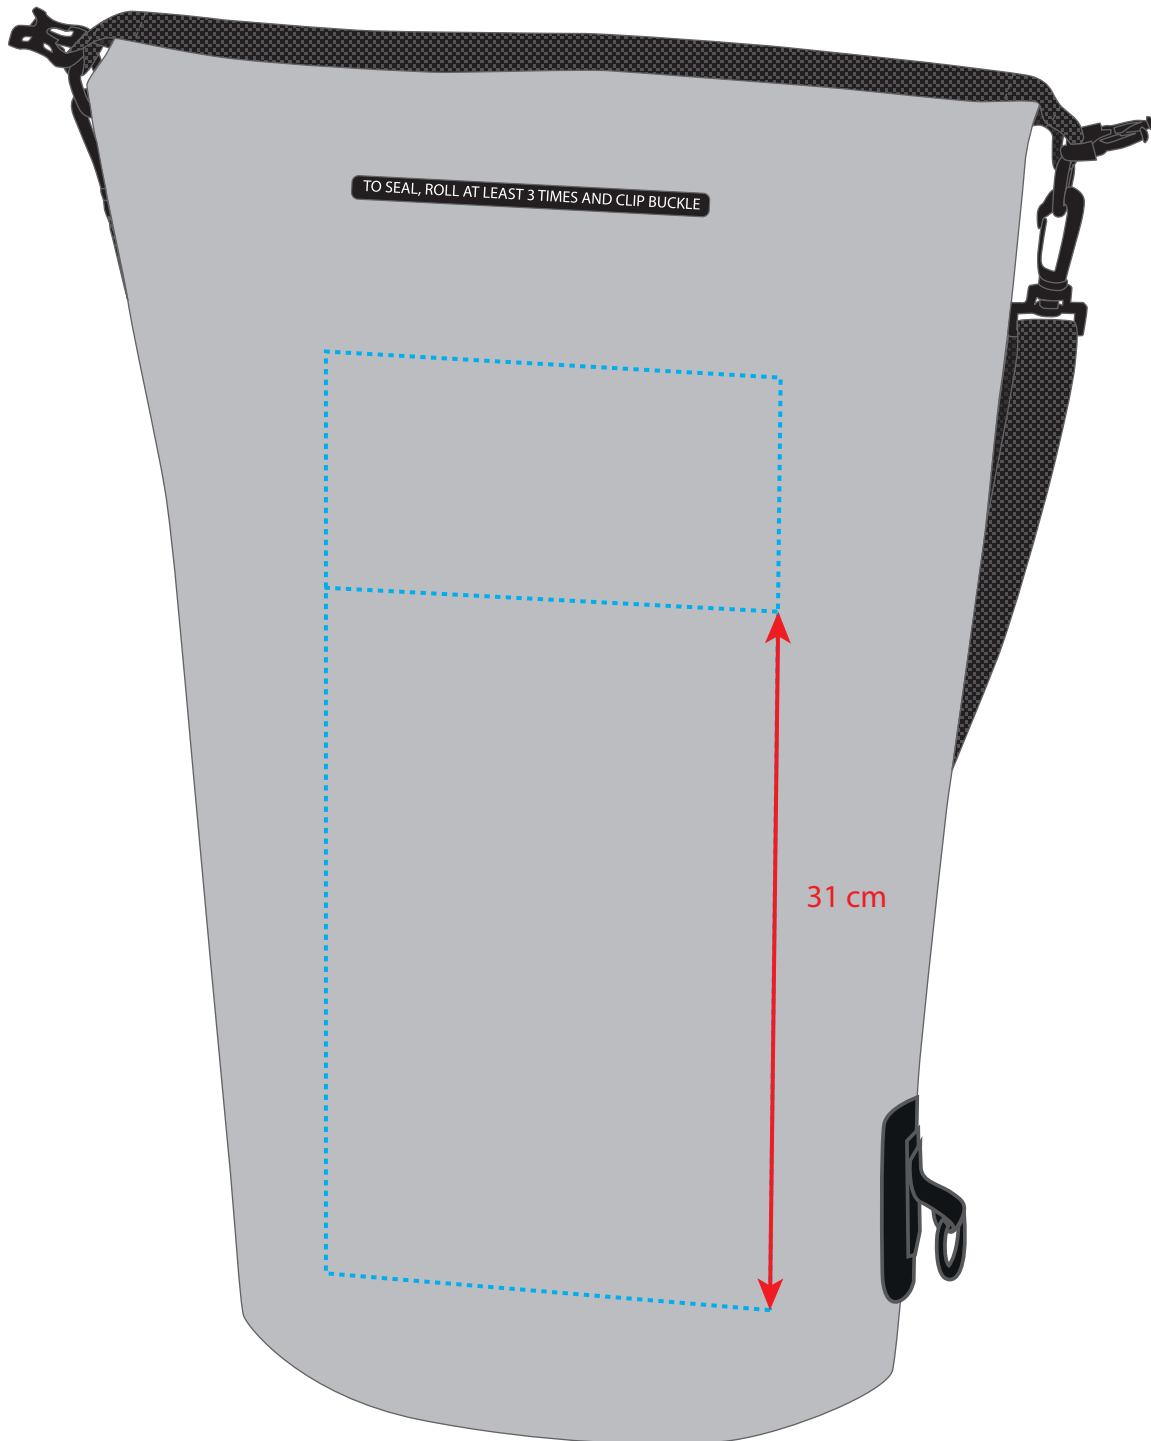

1809787 Drybag SPLASH 2

Fläche für Ihr Logo (B 20 cm x H 42 cm)
area for your logo (W 20 cm x H 42 cm)

Sichtbare Höhe / visible height: 31 cm

Taschenmaß (BxHxT) / size of the bag (WxHxD):

30 cm x 57 cm x 19,5 cm

Spezifikationen:

Datei als eps, pdf oder ai
Farbangaben in Pantone
maximal 6 Farben
Verläufe sind nicht möglich

Specifications:

print file as eps, pdf or ai
colour code in Pantone
at maximum 6 colours
no gradients possible