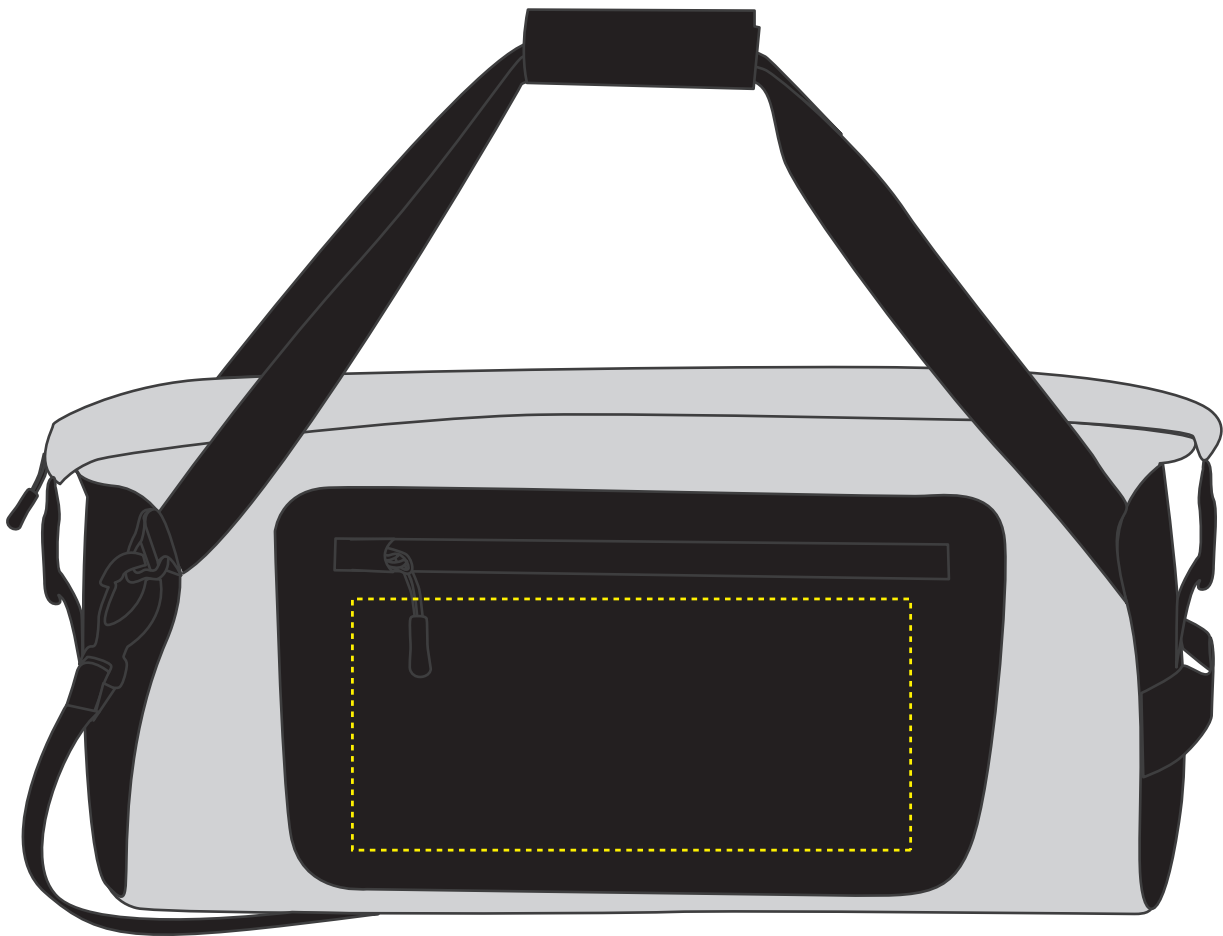

# 1812219 Sport-/Reisetasche / sport/travel bag STORM

Fläche für Ihr Logo (B 26 cm x H 13,5 cm)  
area for your logo (W 26 cm x H 13,5 cm)

## Taschenmaß (BxHxT) / size of the bag (WxHxD):

55 x 40/28 x 28 cm