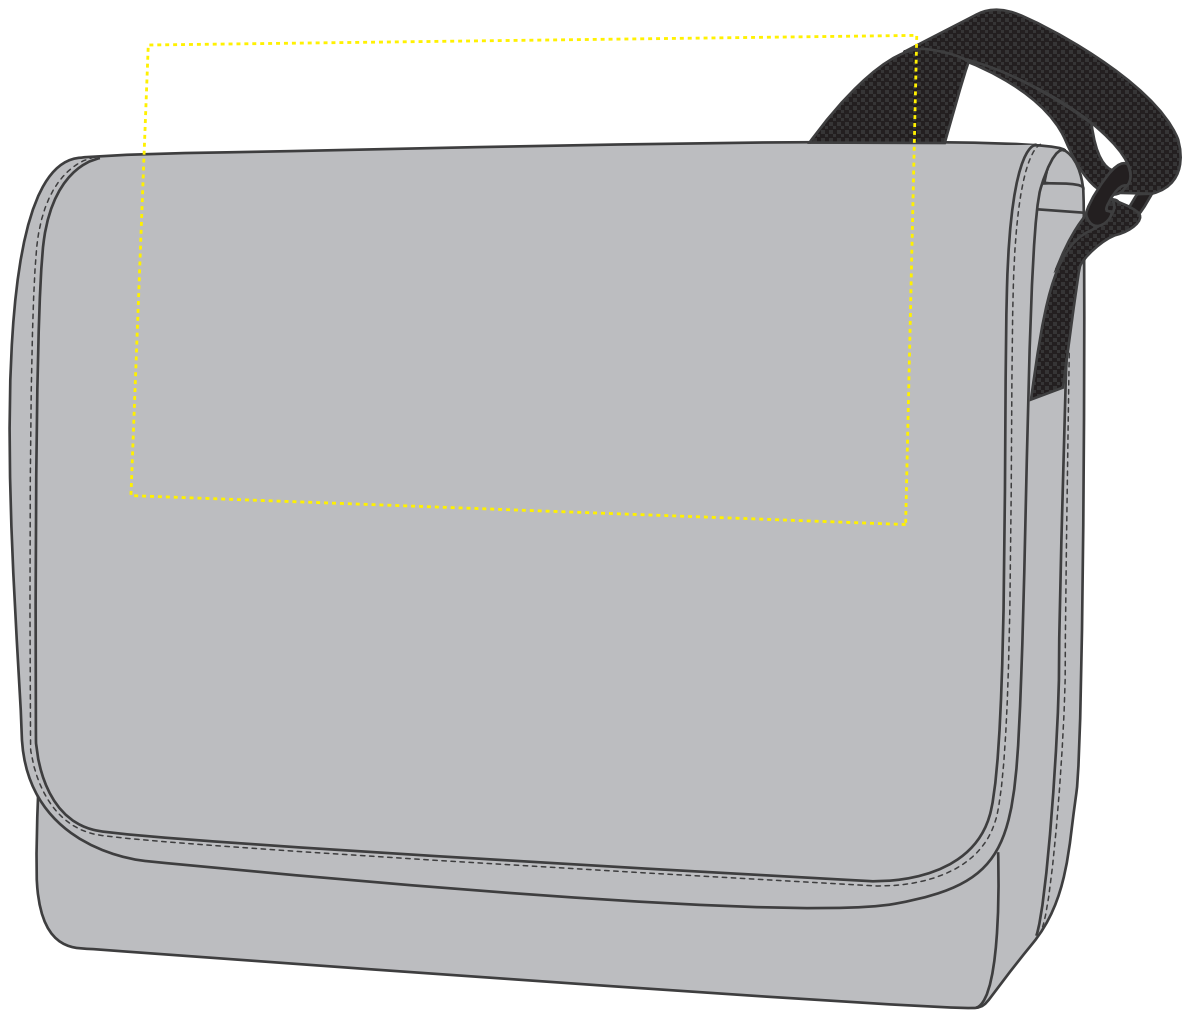

1812220 Promotioentasche /Shoulder bag KURIER

Fläche für Ihr Logo (B 26 cm x H 17 cm)
area for your logo (W 26 cm x H 17 cm)

Taschenmaß (BxHxT) / size of the bag (WxHxD):

36 x 29 x 12 cm

Achtung!

Die Werbeflächen können variieren. In Ausnahmefällen sind auch größere Flächen möglich. Bitte sprechen Sie uns an!

further information for graphic designer:

fonts and graphics as vectors
minimum coat thickness: 1,0 mm
black, white, gold and silver:
minimum line width from screen printing

1812220 Promotioentasche /Shoulder bag KURIER

Fläche für Ihr Logo (B 14 cm x H 17 cm)
area for your logo (W 14 cm x H 17 cm)

Taschenmaß (BxHxT) / size of the bag (WxHxD):

36 x 29 x 12 cm

Achtung!

Die Werbeflächen können variieren. In Ausnahmefällen sind auch größere Flächen möglich. Bitte sprechen Sie uns an!

Fläche für Ihr Logo (B 26 cm x H 17 cm)
area for your logo (W 26 cm x H 17 cm)

Taschenmaß (BxHxT) / size of the bag (WxHxD):

36 x 29 x 12 cm

Achtung!

Die Werbeflächen können variieren. In Ausnahmefällen sind auch größere Flächen möglich. Bitte sprechen Sie uns an!