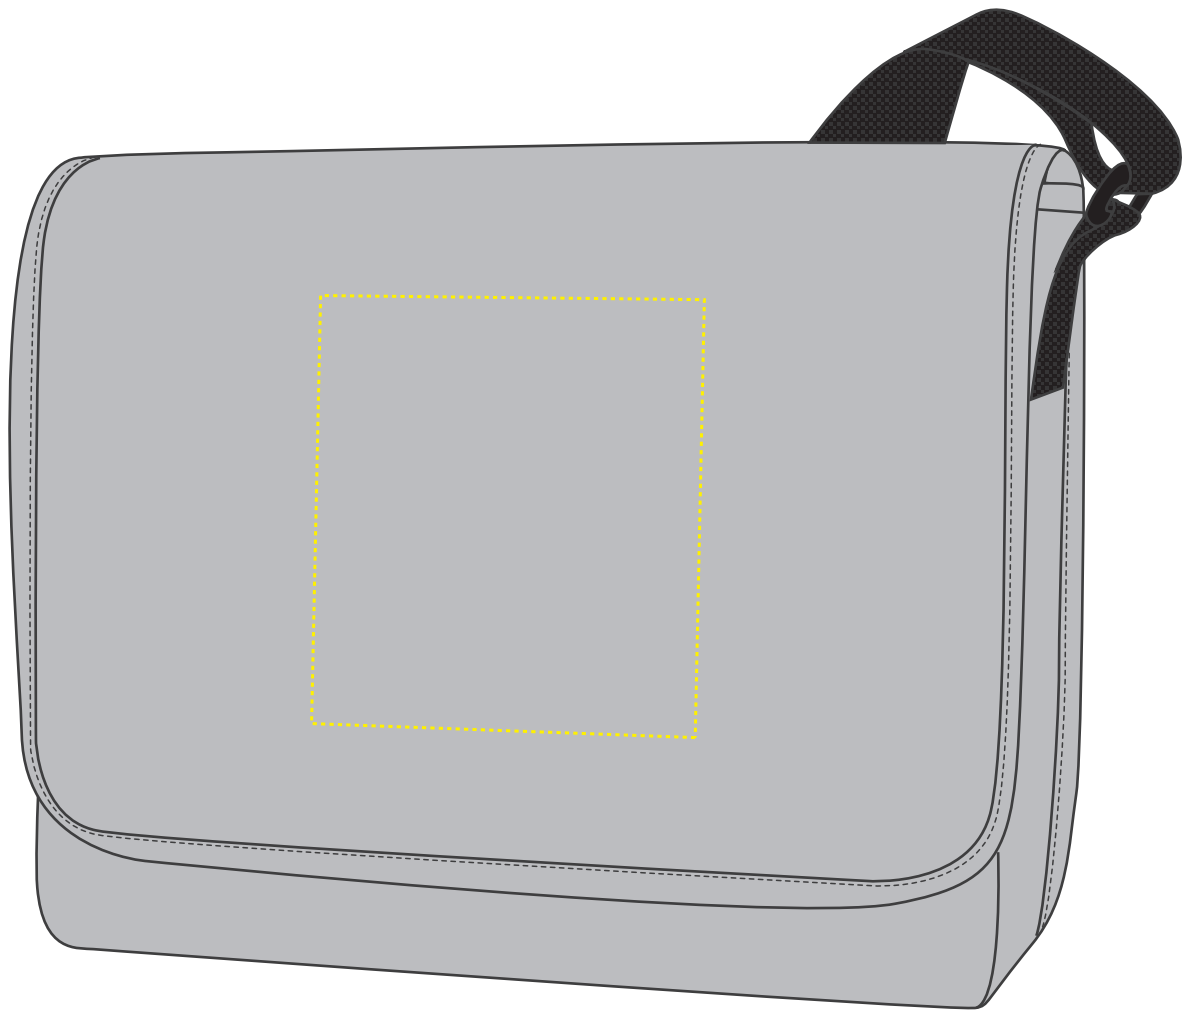

1812220 Promotioentasche /Shoulder bag KURIER

Fläche für Ihr Logo (B 26 cm x H 17 cm)
area for your logo (W 26 cm x H 17 cm)

Taschenmaß (BxHxT) / size of the bag (WxHxD):

36 x 29 x 12 cm

Achtung!

Die Werbeflächen können variieren. In Ausnahmefällen sind auch größere Flächen möglich. Bitte sprechen Sie uns an!

further information for graphic designer:

fonts and graphics as vectors
minimum coat thickness: 1,0 mm
black, white, gold and silver:
minimum line width from screen printing

1812220 Promotioentasche /Shoulder bag KURIER

Fläche für Ihr Logo (B 14 cm x H 17 cm)
area for your logo (W 14 cm x H 17 cm)

Taschenmaß (BxHxT) / size of the bag (WxHxD):

36 x 29 x 12 cm

Achtung!

Die Werbeflächen können variieren. In Ausnahmefällen sind auch größere Flächen möglich. Bitte sprechen Sie uns an!