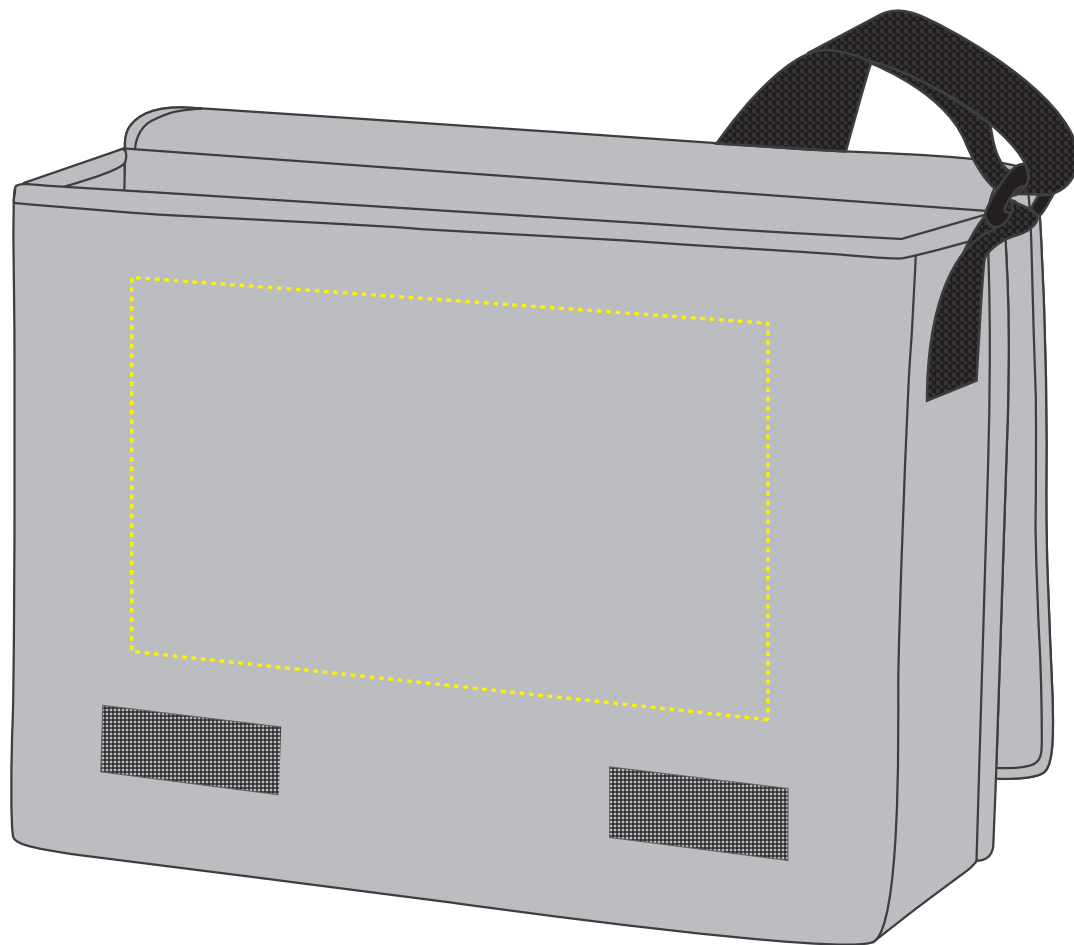

Fläche für Ihr Logo (B 14 cm x H 17 cm)
area for your logo (W 14 cm x H 17 cm)

Taschenmaß (BxHxT) / size of the bag (WxHxD):

36 x 29 x 12 cm

Achtung!

Die Werbeflächen können variieren. In Ausnahmefällen sind auch größere Flächen möglich. Bitte sprechen Sie uns an!

Fläche für Ihr Logo (B 26 cm x H 17 cm)
area for your logo (W 26 cm x H 17 cm)

Taschenmaß (BxHxT) / size of the bag (WxHxD):

36 x 29 x 12 cm

Achtung!

Die Werbeflächen können variieren. In Ausnahmefällen sind auch größere Flächen möglich. Bitte sprechen Sie uns an!