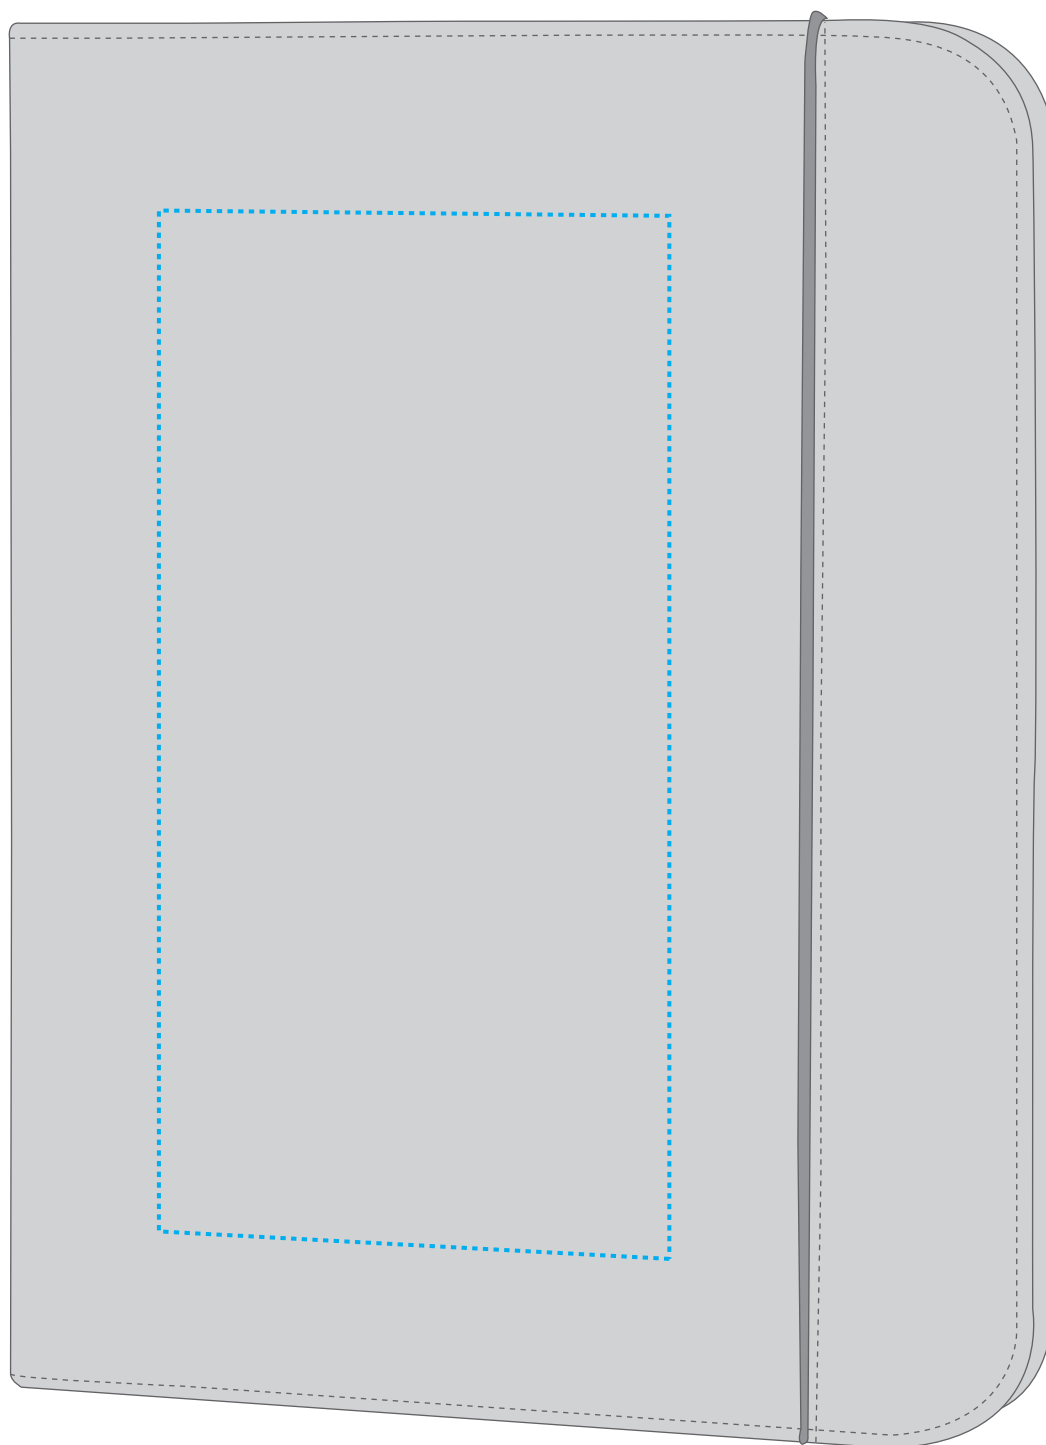

## HALFAR

Fläche für Ihr Logo (B 12,5 cm x H 25 cm)

area for your logo (W 12,5 cm x H 25 cm)

**Taschenmaß (BxHxT) / size of the bag (WxHxD):**

25 cm x 32 cm x 2 cm

**Achtung!**

Die Werbeflächen können variieren. In Ausnahmefällen sind auch größere Flächen möglich. Bitte sprechen Sie uns an!

**Attention!**

The decoration area may differ in exceptional case larger areas can be realized. Please get in contact with us!

**Spezifikationen:**

Datei als eps, pdf oder ai  
Farbangaben in Pantone  
maximal 6 Farben  
Verläufe sind nicht möglich

**Specifications:**

print file as eps, pdf or ai  
colour code in Pantone  
at maximum 6 colours  
no gradients possible

**Weitere Infos für Grafiker:**

Schriften und Grafiken als Vektoren  
minimale Strichstärke: 0,2 / neg. 0,4