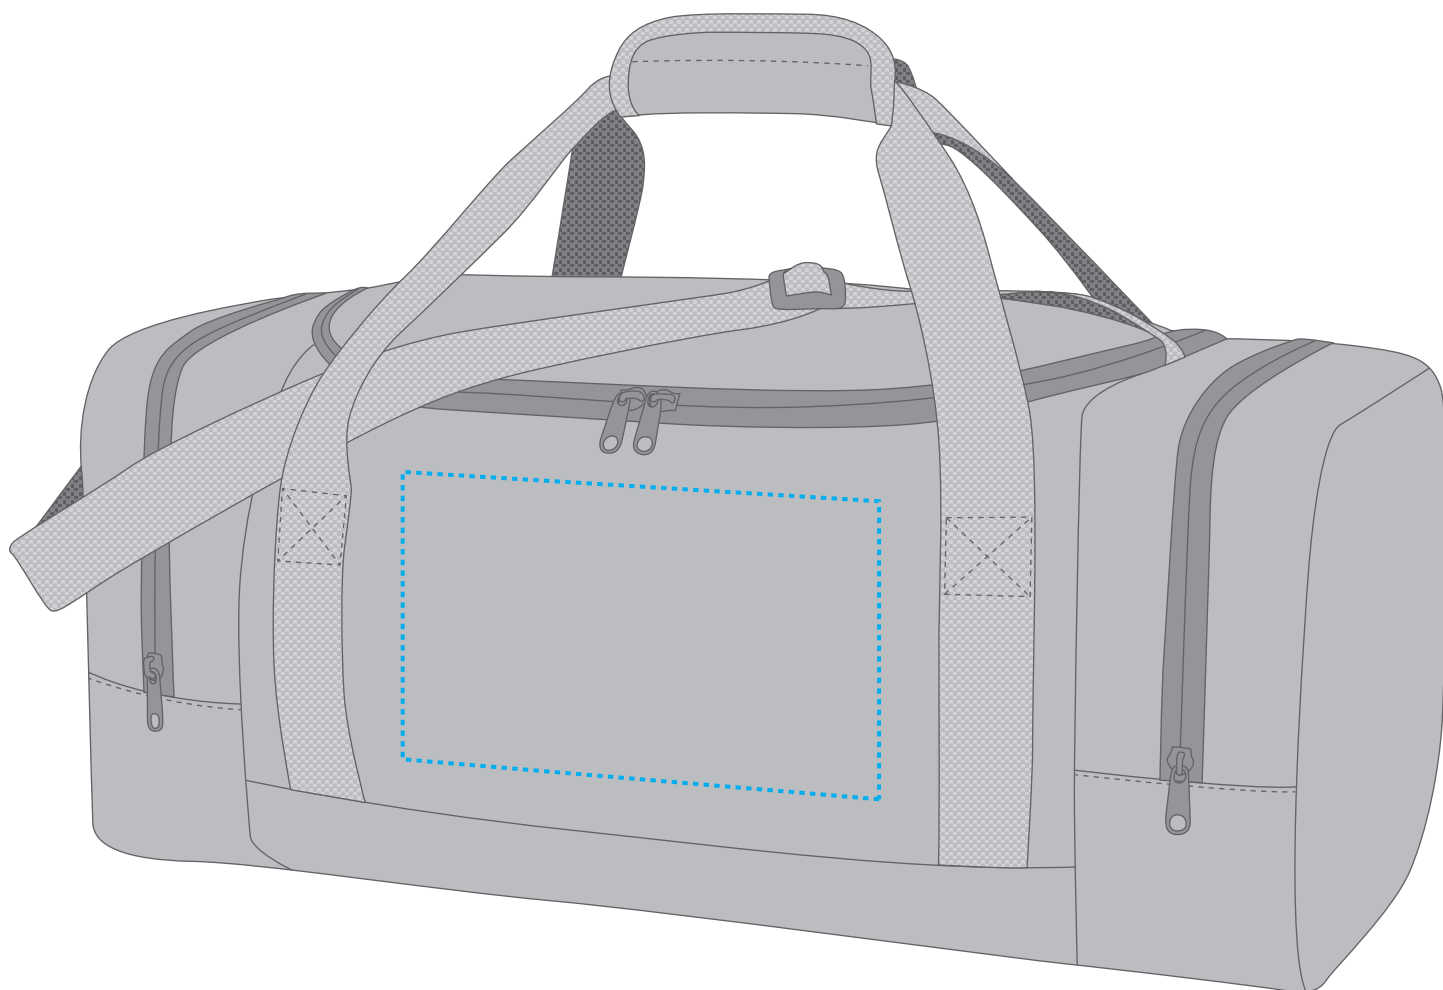

# 1813354 Sporttasche / sport bag SHIFT

Fläche für Ihr Logo (B 22 cm x H 13,5 cm)  
area for your logo (W 22 cm x H 13,5 cm)

## Taschenmaß (BxHxT) / size of the bag (WxHxD):

38/56 cm x 24 cm x 24 cm