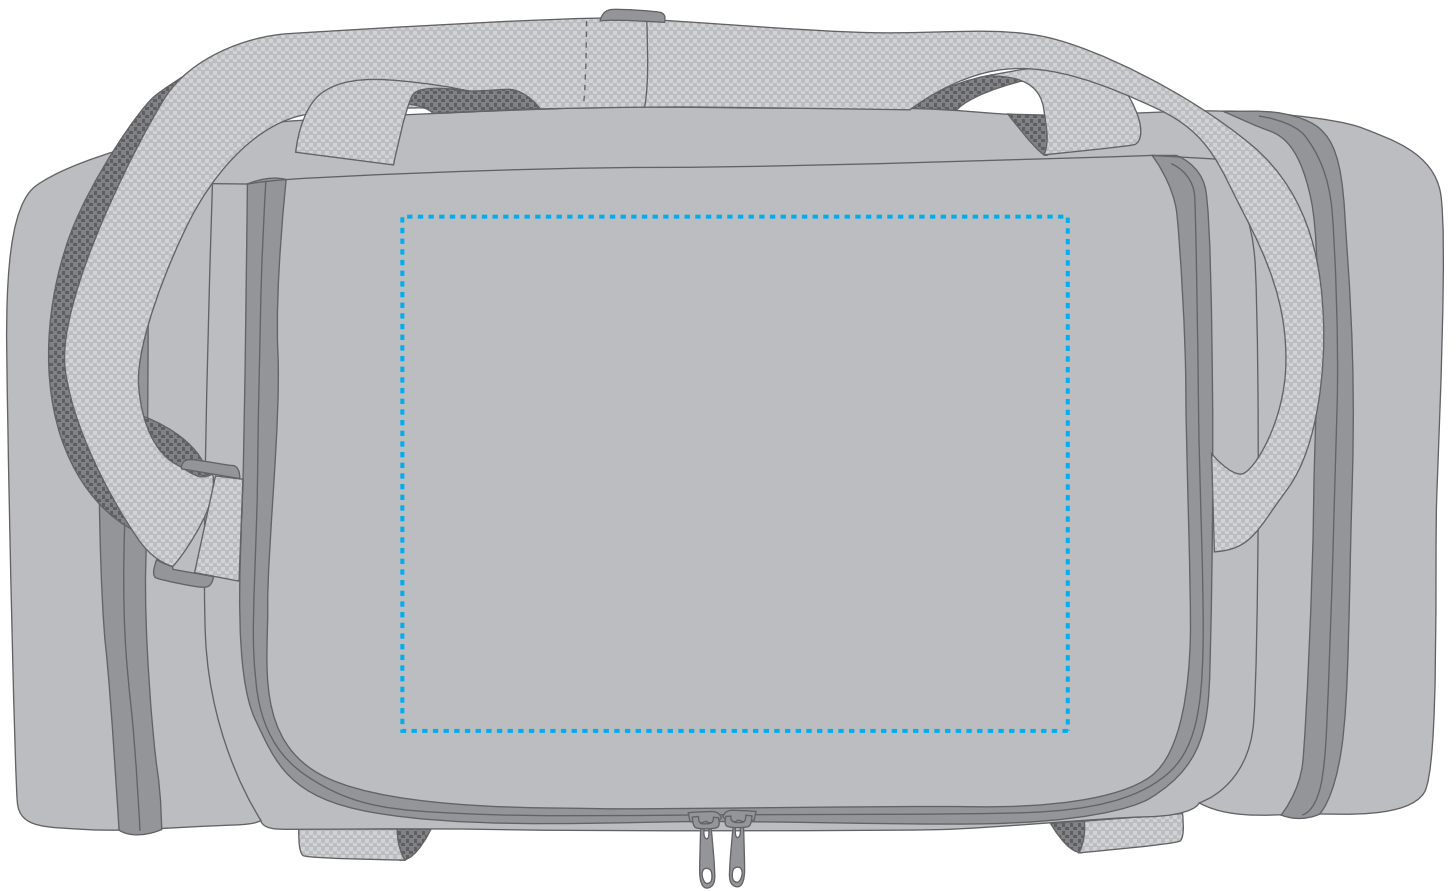

## Taschenmaß (BxHxT) / size of the bag (WxHxD):

38/56 cm x 24 cm x 24 cm