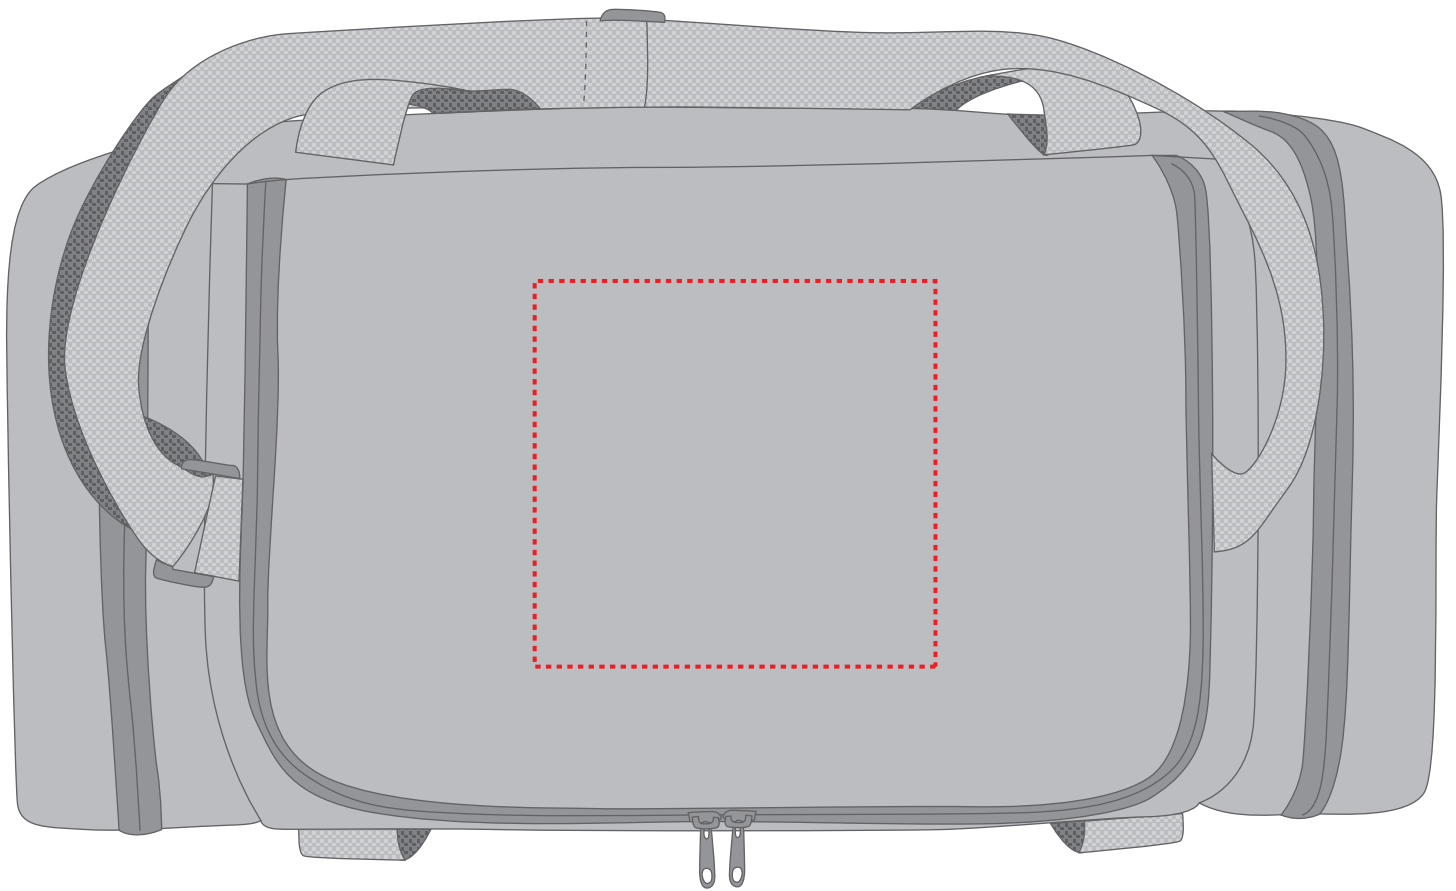

1813354 Sporttasche / sport bag SHIFT

Fläche für Ihr Sticklogo (B 10 cm x H 10 cm)
area for your embroidery (W 10 cm x H 10 cm)

Taschenmaß (BxHxT) / size of the bag (WxHxD):

38/56 cm x 24 cm x 24 cm

Achtung!

Fläche für Ihr Stickogo (B 15,5 cm x H 15 cm)
area for your embroidery (W 15,5 cm x H 15 cm)

Taschenmaß (BxHxT) / size of the bag (WxHxD):

38/56 cm x 24 cm x 24 cm

Achtung!

Die Werbeflächen können variieren. In Ausnahmefällen sind auch größere Flächen möglich. Bitte sprechen Sie uns an!