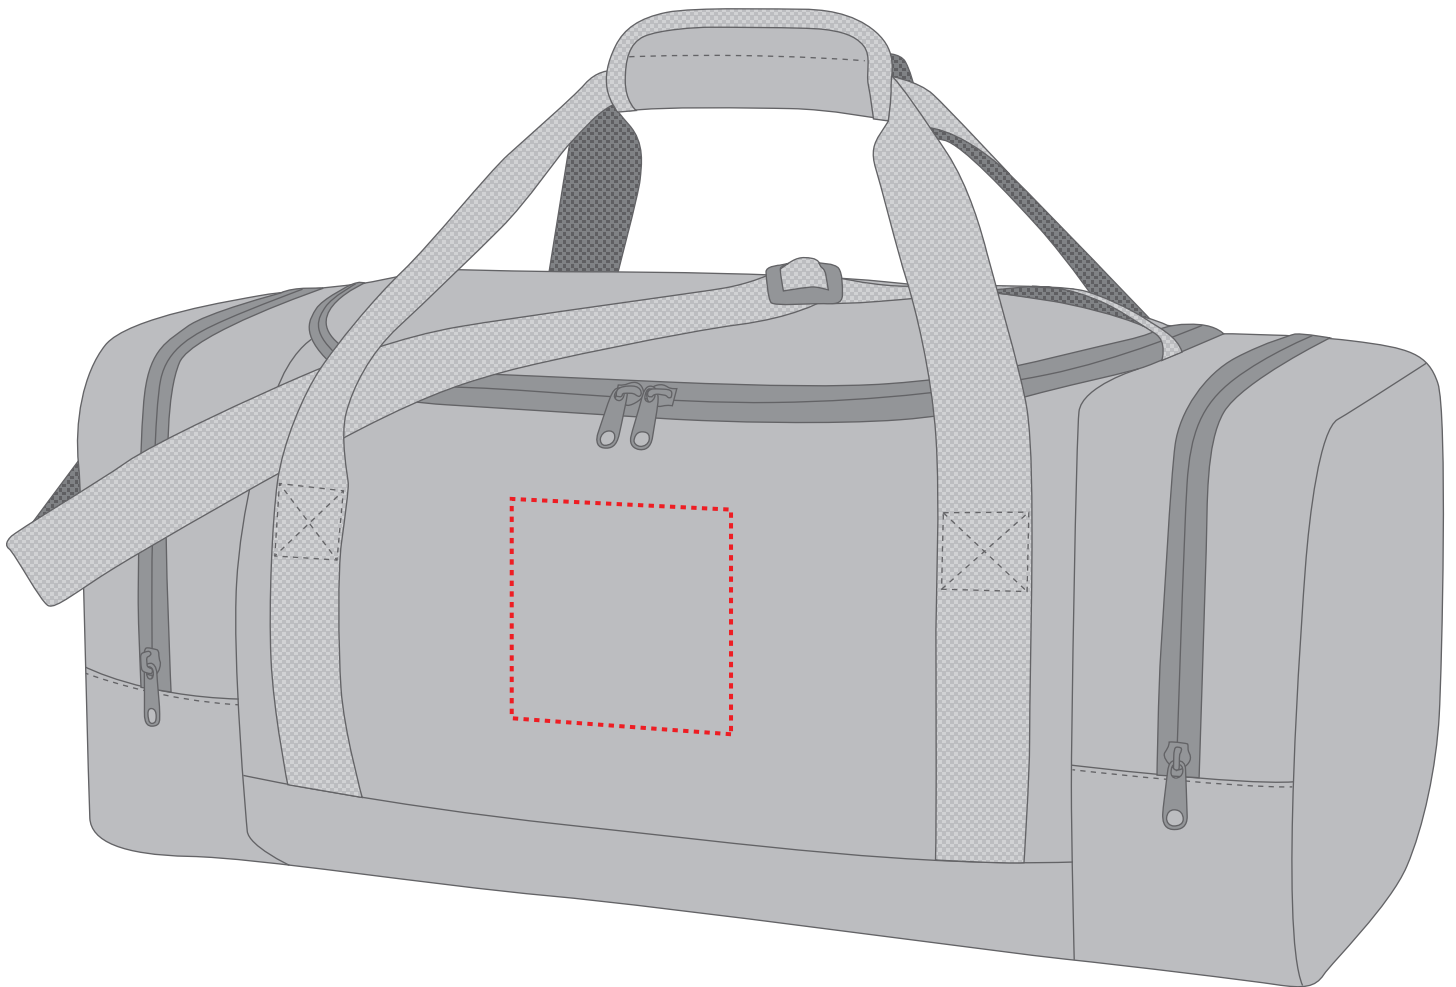

1813354 Sporttasche / sport bag SHIFT

Fläche für Ihr Sticklogo (B 10 cm x H 10 cm)
area for your embroidery (W 10 cm x H 10 cm)

Taschenmaß (BxHxT) / size of the bag (WxHxD):

38/56 cm x 24 cm x 24 cm

Achtung!

Fläche für Ihr Stickogo (B 15,5 cm x H 15 cm)
area for your embroidery (W 15,5 cm x H 15 cm)

Taschenmaß (BxHxT) / size of the bag (WxHxD):

38/56 cm x 24 cm x 24 cm

Achtung!

Die Werbeflächen können variieren. In Ausnahmefällen sind auch größere Flächen möglich. Bitte sprechen Sie uns an!