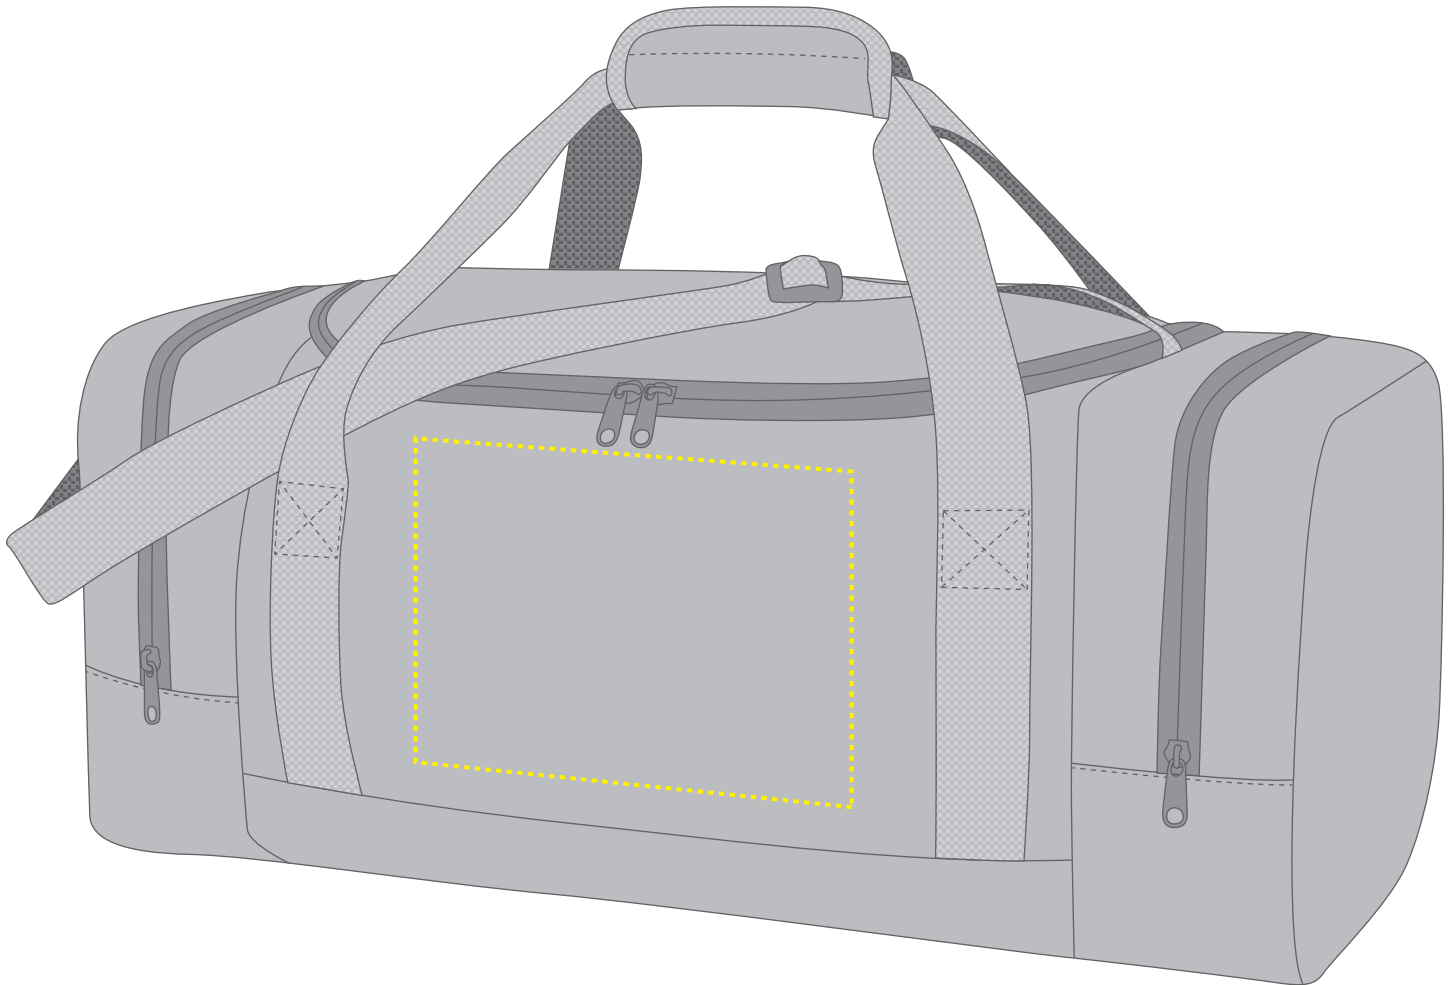

1813354 Sporttasche / sport bag SHIFT

Fläche für Ihr Logo (B 19 cm x H 15 cm)
area for your logo (W 19 cm x H 15 cm)

Taschenmaß (BxHxT) / size of the bag (WxHxD):

38/56 cm x 24 cm x 24 cm

Achtung!

Die Werbeflächen können variieren. In Ausnahmefällen sind auch größere Flächen möglich. Bitte sprechen Sie uns an!

further information for graphic designer:

fonts and graphics as vectors
minimum coat thickness: 1,0 mm
black, white, gold and silver:
minimum line width from screen printing

1813354 Sporttasche / sport bag SHIFT

Fläche für Ihr Logo (B 22 cm x H 20 cm)
area for your logo (W 22 cm x H 20 cm)

Taschenmaß (BxHxT) / size of the bag (WxHxD):

38/56 cm x 24 cm x 24 cm

Achtung!

Die Werbeflächen können variieren. In Ausnahmefällen sind auch größere Flächen möglich. Bitte sprechen Sie uns an!