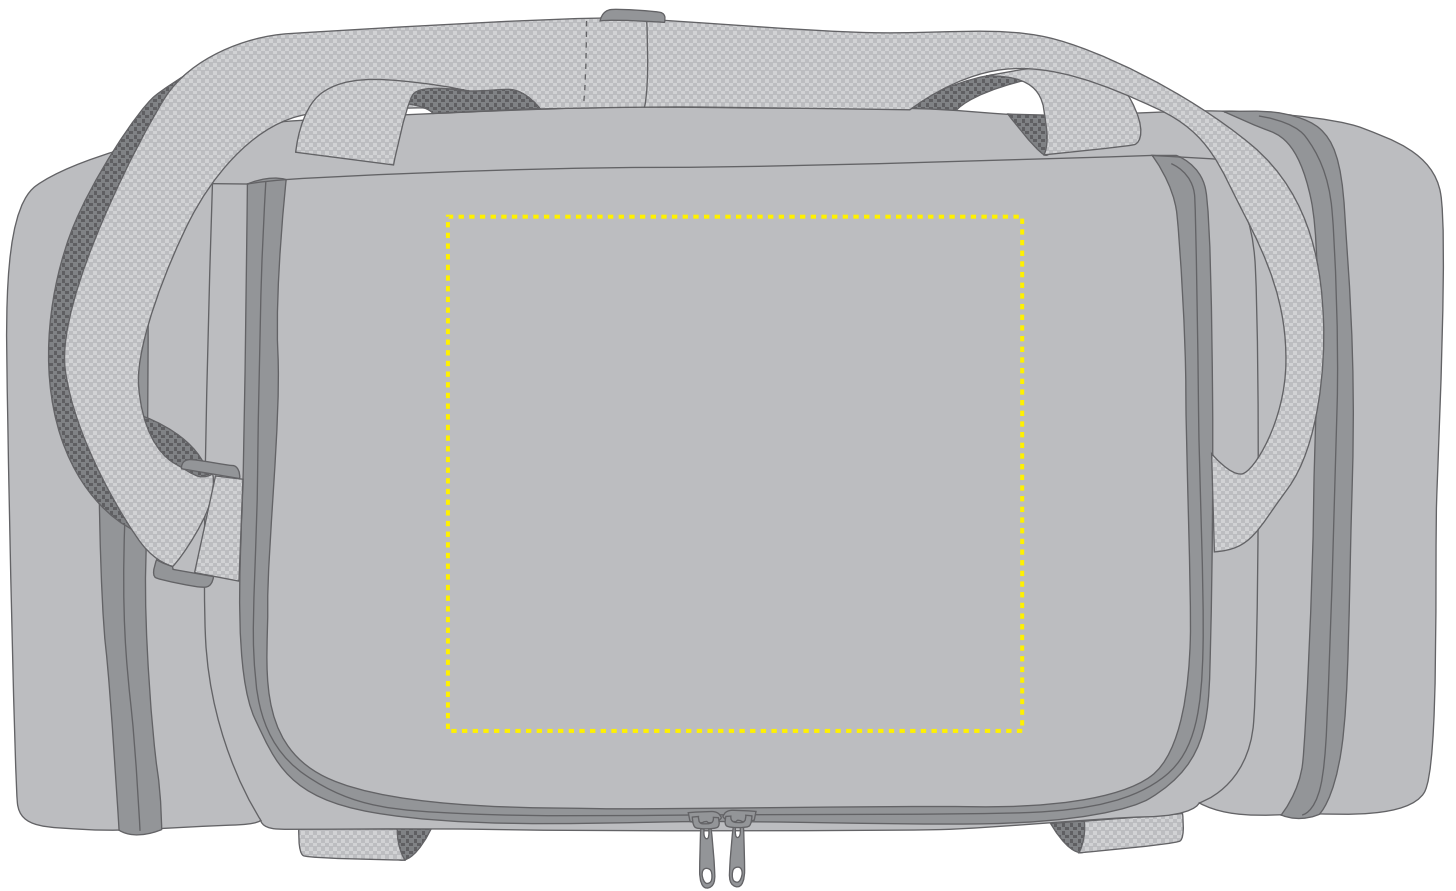

further information for graphic designer:

fonts and graphics as vectors
minimum coat thickness: 1,0 mm
black, white, gold and silver:
minimum line width from screen printing

1813354 Sporttasche / sport bag SHIFT

Fläche für Ihr Logo (B 22 cm x H 20 cm)
area for your logo (W 22 cm x H 20 cm)

Taschenmaß (BxHxT) / size of the bag (WxHxD):

38/56 cm x 24 cm x 24 cm

Achtung!

Die Werbeflächen können variieren. In Ausnahmefällen sind auch größere Flächen möglich. Bitte sprechen Sie uns an!