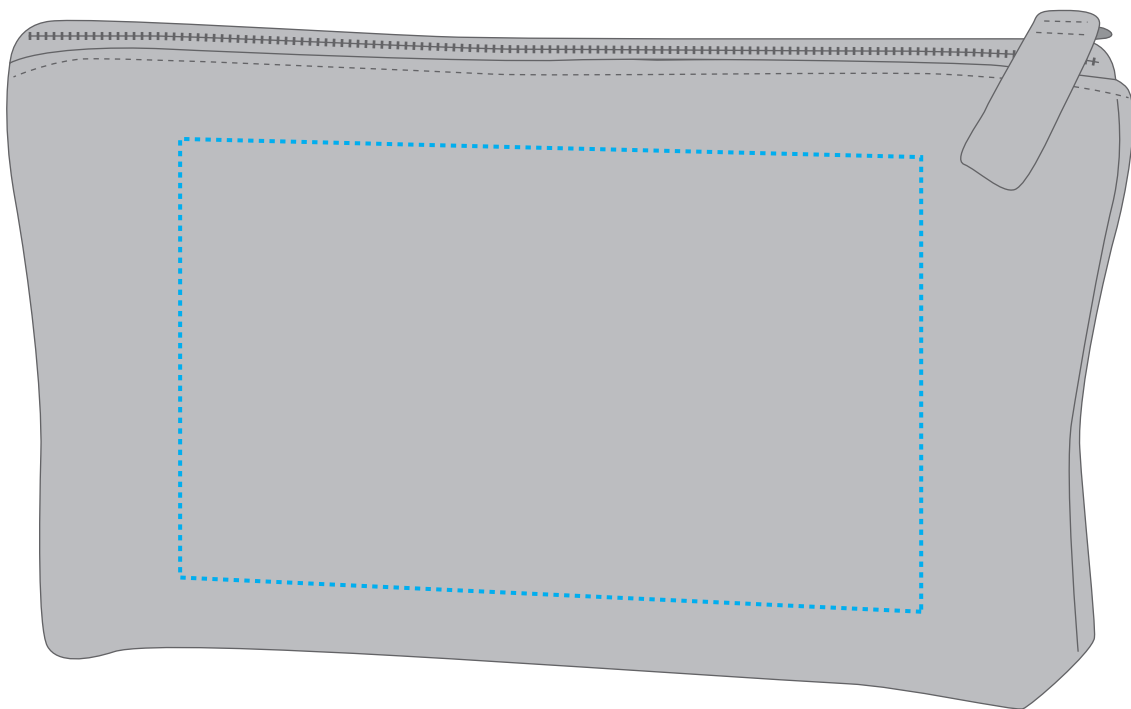

1814012 Reißverschluss-Tasche / zipper bag ORGANIC M

Fläche für Ihr Logo (B 17 cm x H 10 cm)
area for your logo (W 17 cm x H 10 cm)

Taschenmaß (BxHxT) / size of the bag (WxHxD):

25 cm x 14 cm x 6 cm

Achtung!

Spezifikationen:

Datei als eps, pdf oder ai
Farbangaben in Pantone
maximal 6 Farben
Verläufe sind nicht möglich

Specifications:

print file as eps, pdf or ai
colour code in Pantone
at maximum 6 colours
no gradients possible