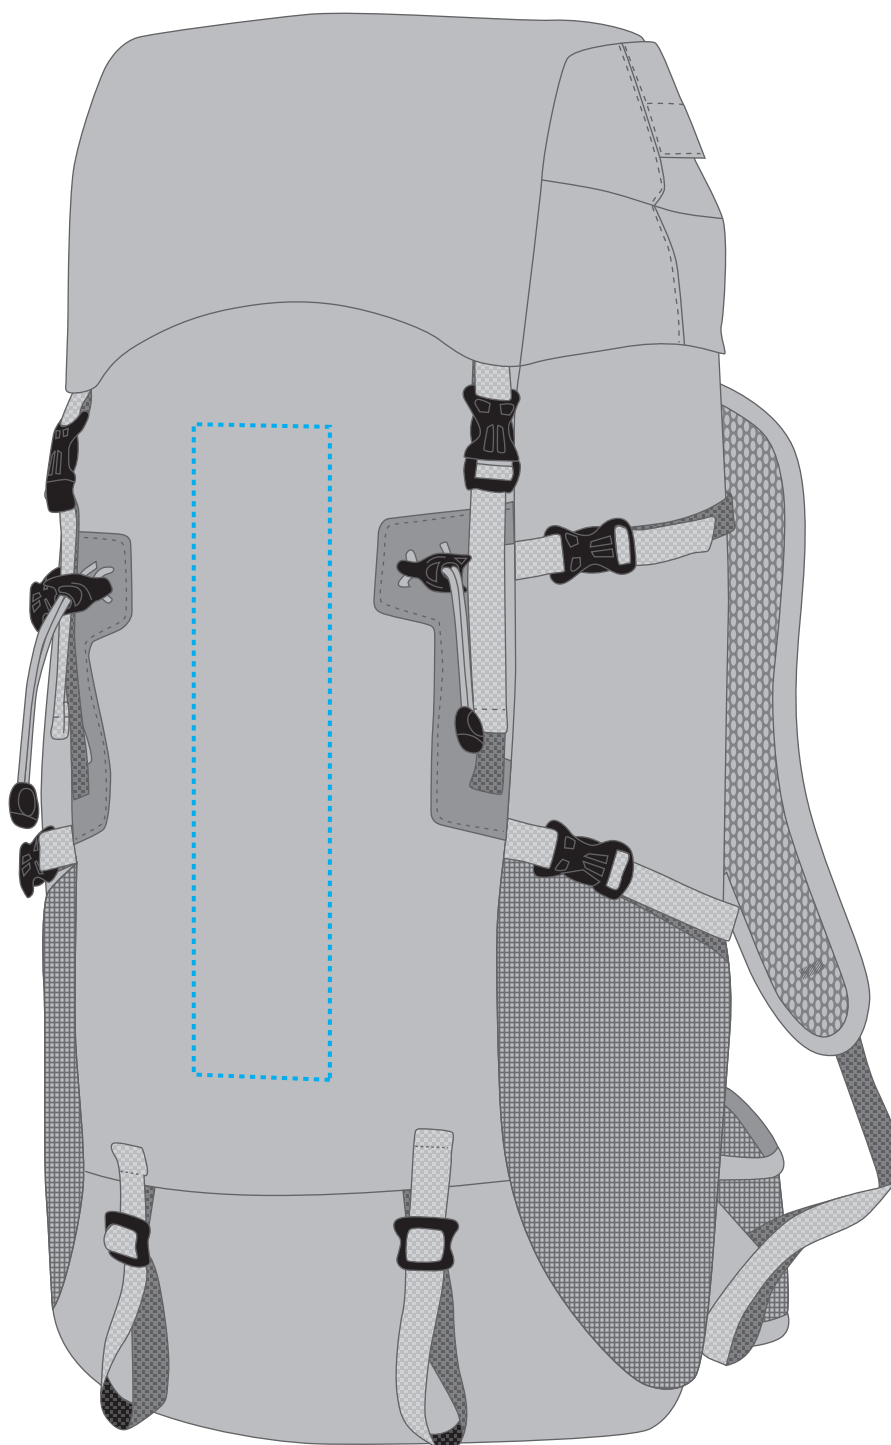

1814014 Trekking Rucksack / backpack MOUNTAIN

Fläche für Ihr Logo (B 6,5 cm x H 30 cm)
area for your logo (W 6,5 cm x H 30 cm)

Taschenmaß (BxHxT) / size of the bag (WxHxD):

29 cm x 66 cm x 21 cm

Achtung!

Die Werbeflächen können variieren. In Ausnahmefällen sind auch größere Flächen möglich. Bitte sprechen Sie uns an!

Attention!

The decoration area may differ in exceptional case larger areas can be realized. Please get in contact with us!

Spezifikationen:

Datei als eps, pdf oder ai
Farbangaben in Pantone
maximal 6 Farben
Verläufe sind nicht möglich

Taschenmaß (BxHxT) / size of the bag (WxHxD):

29 cm x 66 cm x 21 cm

Achtung!

Die Werbeflächen können variieren. In Ausnahmefällen sind auch größere Flächen möglich. Bitte sprechen Sie uns an!

Attention!

The decoration area may differ in exceptional case larger areas can be realized. Please get in contact with us!