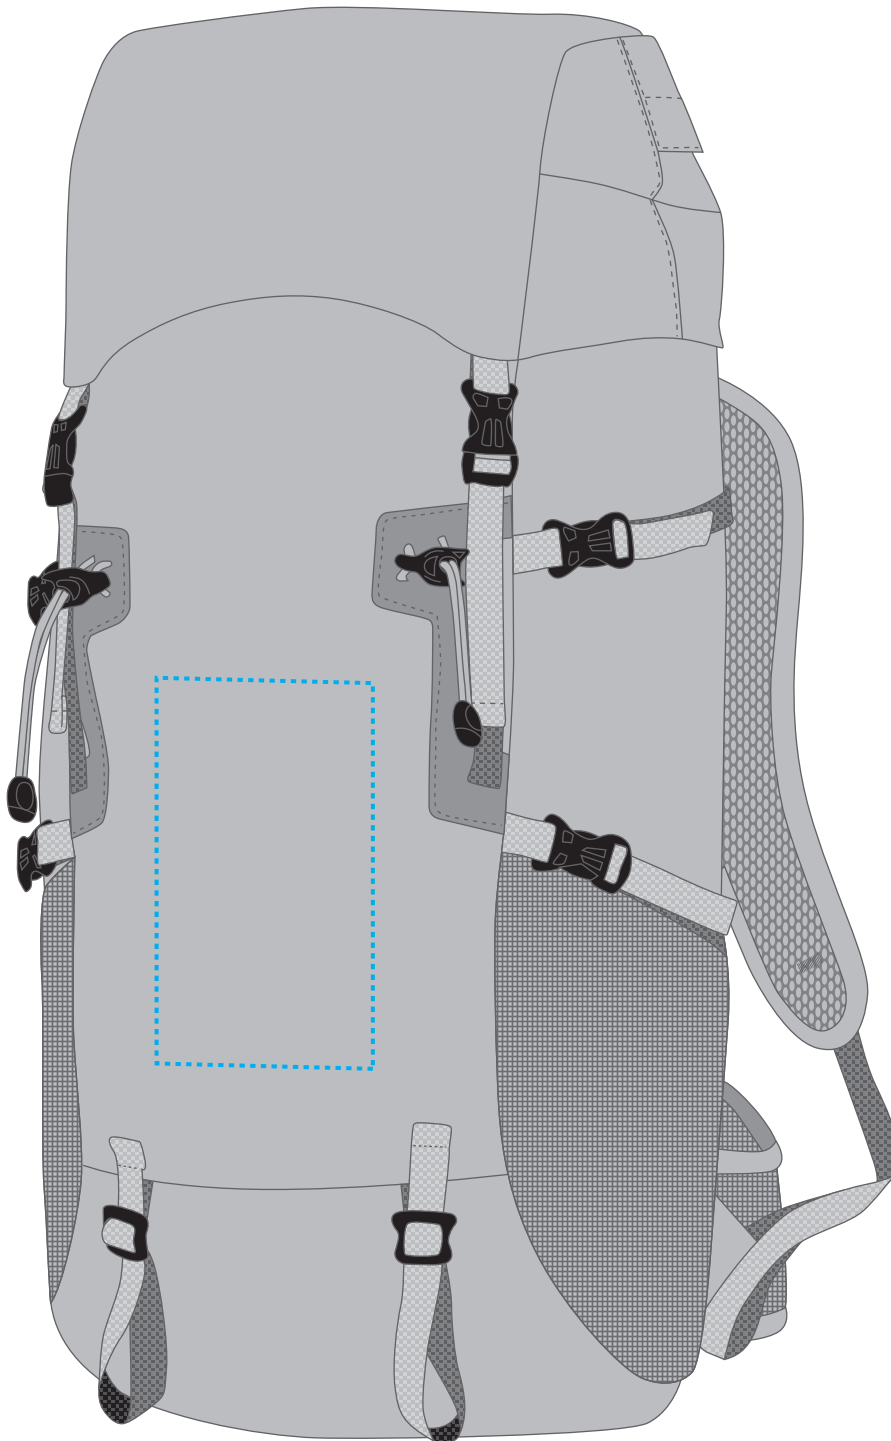

further information for graphic designer:

fonts and graphics as vectors
minimum coat thickness: 0,2 / neg. 0,4

1814014 Trekking Rucksack / backpack MOUNTAIN

Fläche für Ihr Logo (B 10 cm x H 18 cm)
area for your logo (W 10 cm x H 18 cm)

Taschenmaß (BxHxT) / size of the bag (WxHxD):

29 cm x 66 cm x 21 cm

Achtung!

Die Werbeflächen können variieren. In Ausnahmefällen sind auch größere Flächen möglich. Bitte sprechen Sie uns an!

Attention!

The decoration area may differ in exceptional case larger areas can be realized. Please get in contact with us!