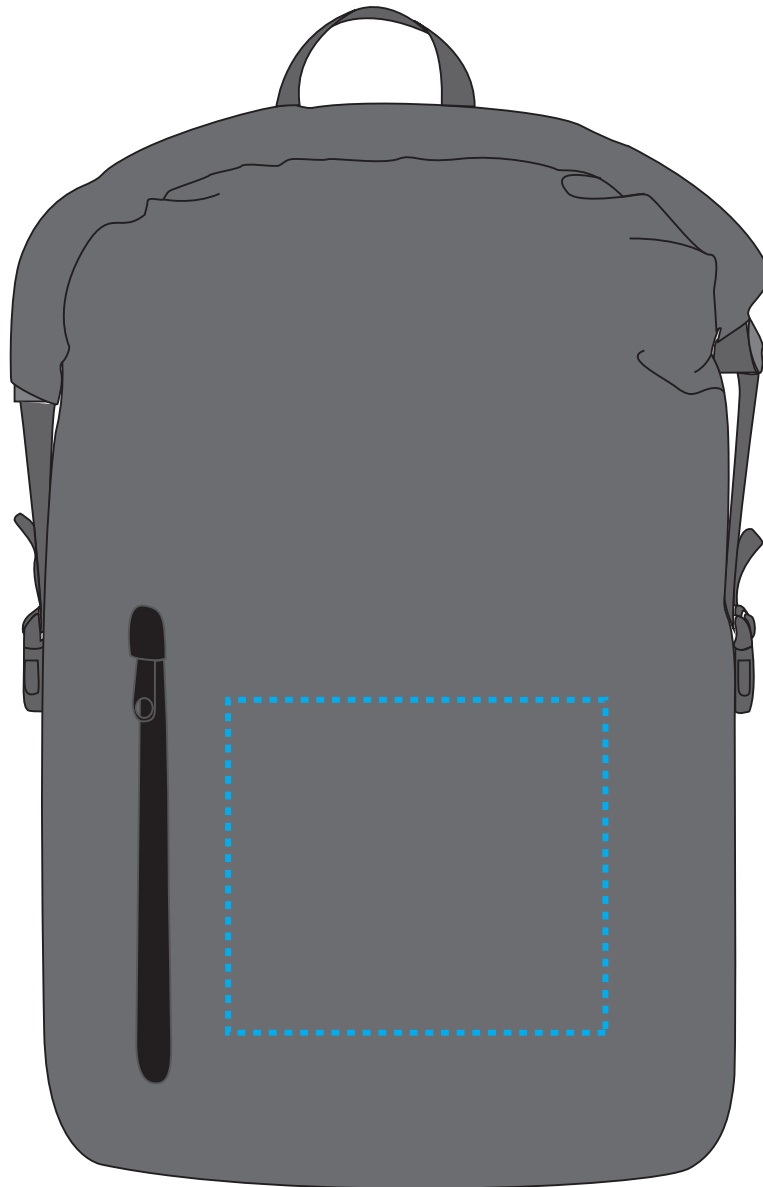

1815004 Rucksack / backpack BREEZE

Fläche für Ihr Logo (B 17 cm x H 15 cm)
area for your logo (W 17 cm x H 15 cm)

Taschenmaß (BxHxT) / size of the bag (WxHxD):

31 cm x 45/62 cm x 17 cm

Achtung!

Die Werbeflächen können variieren. In Ausnahmefällen sind auch größere Flächen möglich. Bitte sprechen Sie uns an!

Attention!

The decoration area may differ in exceptional case larger areas can be realized. Please get in contact with us!

Spezifikationen:

Datei als eps, pdf oder ai
Farbangaben in Pantone
maximal 6 Farben
Verläufe sind nicht möglich