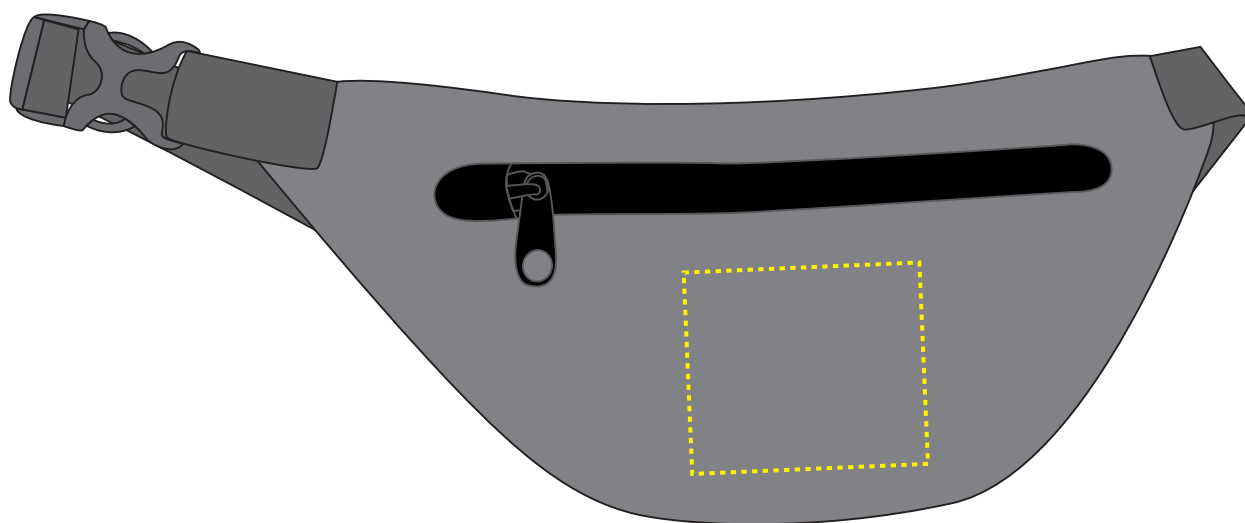

# 1815006 Gürteltasche / waist bag BREEZE

Fläche für Ihr Logo (B 7 cm x H 6 cm)  
area for your logo (W 7 cm x H 6 cm)

## Taschenmaß (BxHxT) / size of the bag (WxHxD):

32 cm x 13 cm x 5 cm