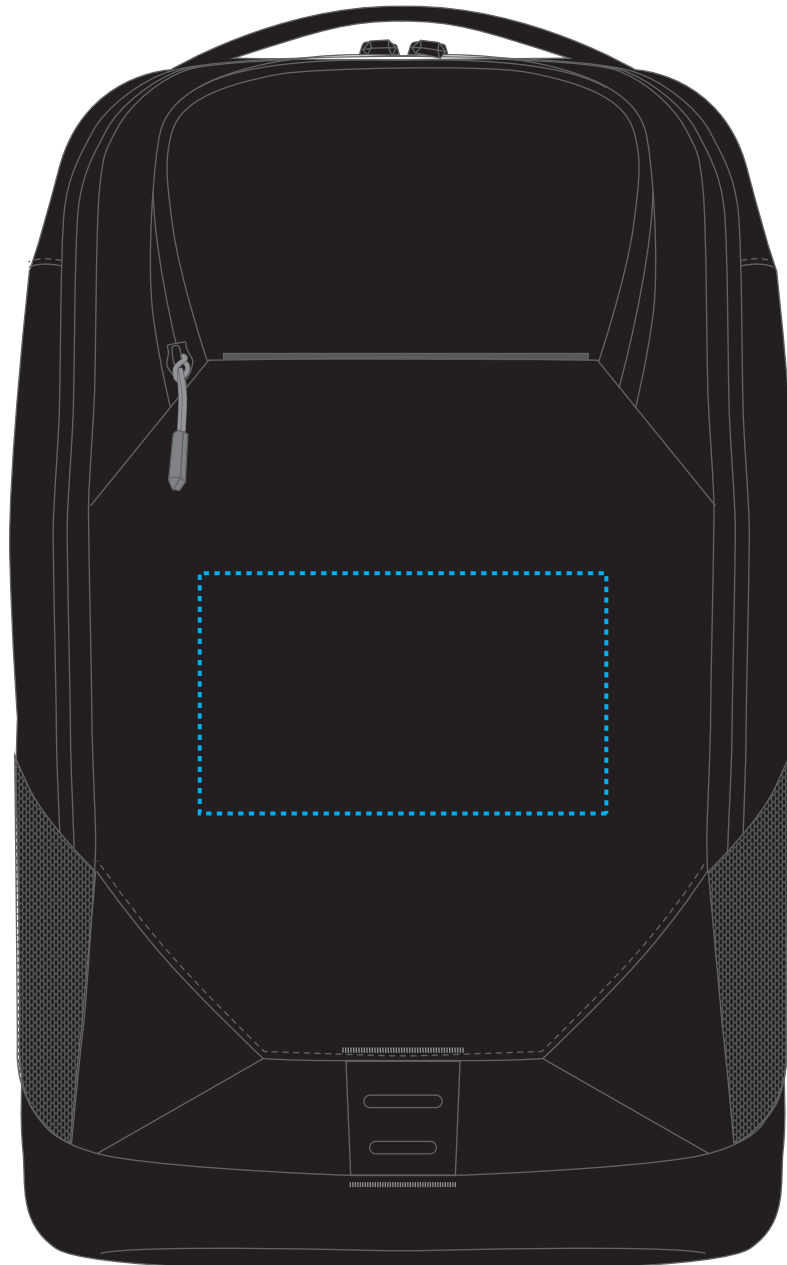

# 1815008 Notebook-Rucksack / notebook-backpack HASHTAG

Fläche für Ihr Logo (B 18 cm x H 10 cm)  
area for your logo (W 18 cm x H 10 cm)

**Taschenmaß (BxHxT) / size of the bag (WxHxD):**  
33 cm x 48 cm x 18,5 cm