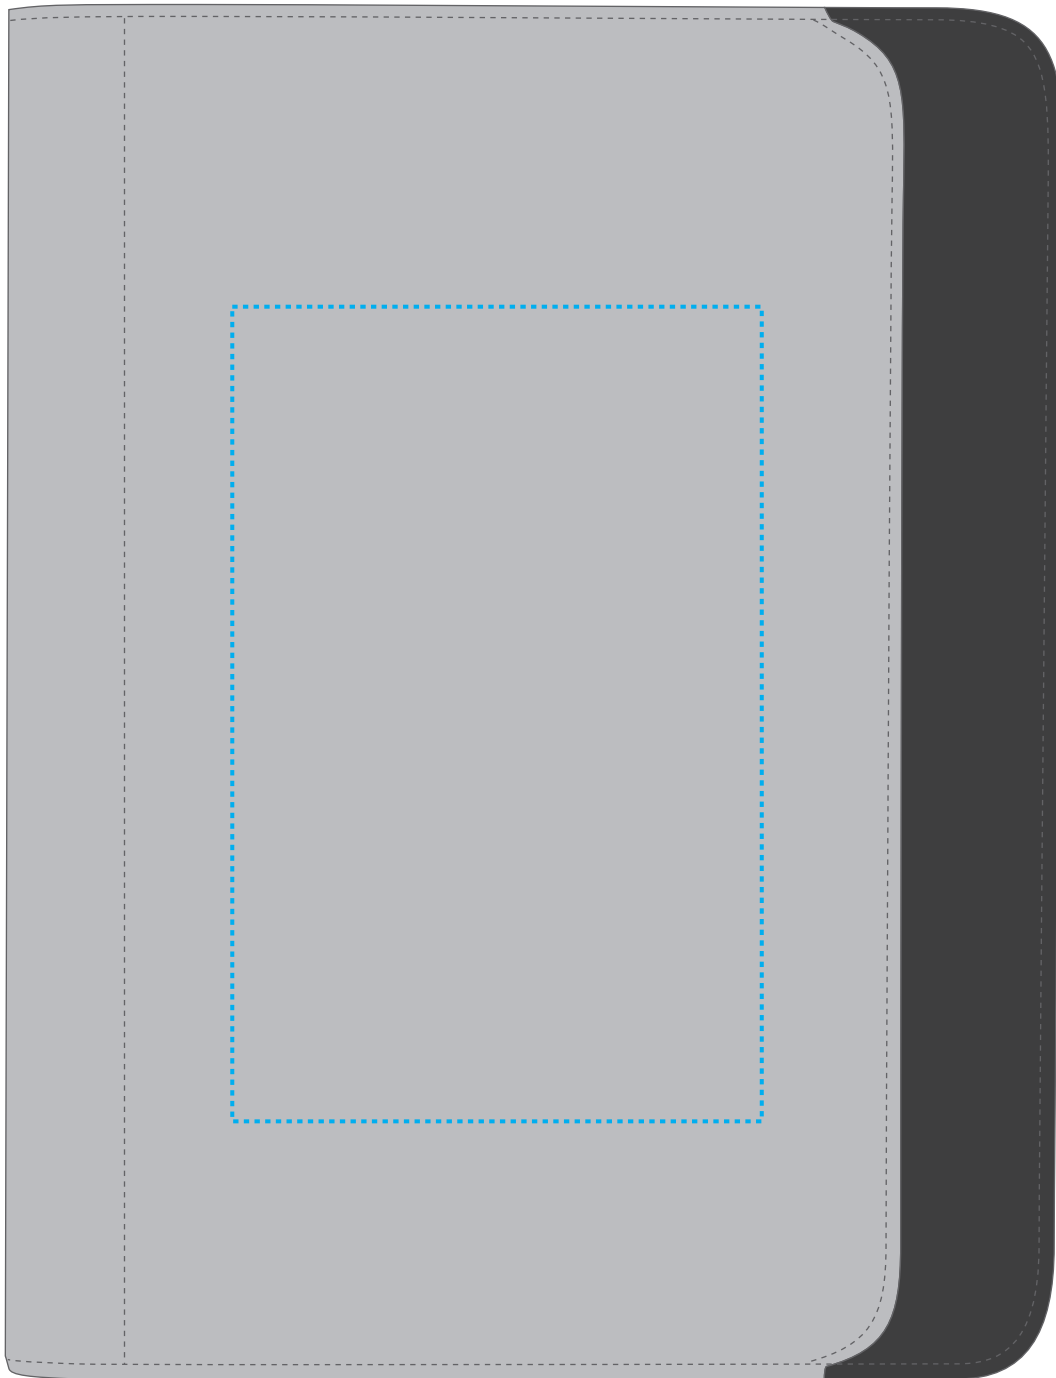

1815013 Schreibmappe / conference folder WORK

Fläche für Ihr Logo (B 13 cm x H 20 cm)
area for your logo (W 13 cm x H 20 cm)

Taschenmaß (BxHxT) / size of the bag (WxHxD):

25,5 cm x 34 cm x 3,5 cm

Achtung!

Spezifikationen:

Datei als eps, pdf oder ai
Farbangaben in Pantone
maximal 6 Farben
Verläufe sind nicht möglich

Specifications:

print file as eps, pdf or ai
colour code in Pantone
at maximum 6 colours
no gradients possible