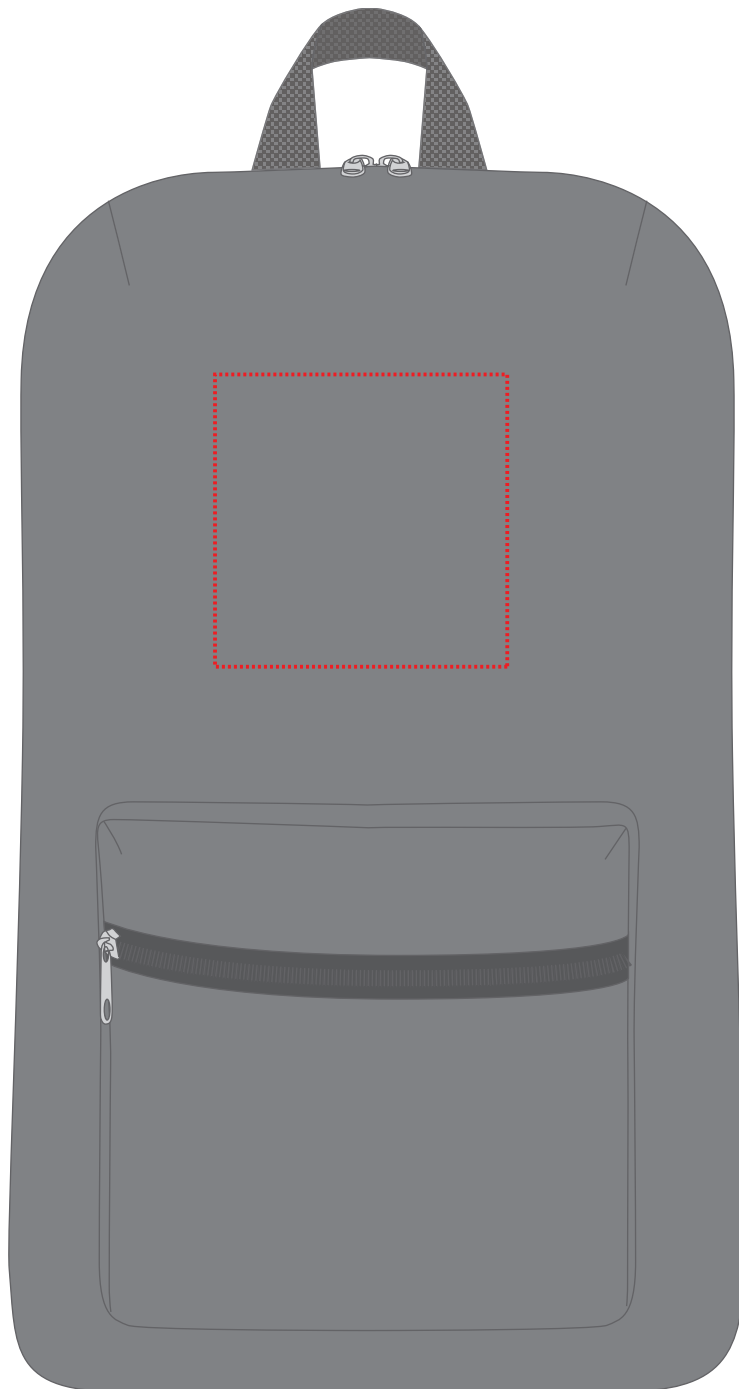

1815019 Rucksack / backpack SKY

Fläche für Ihr Logo (B 11 cm x H 11 cm)
area for your logo (W 11 cm x H 11 cm)

Taschenmaß (BxHxT) / size of the bag (WxHxD):

27 cm x 42 cm x 14 cm

Achtung!

Die Werbeflächen können variieren. In Ausnahmefällen sind auch größere Flächen möglich. Bitte sprechen Sie uns an!

27 cm x 42 cm x 14 cm

Achtung!

Die Werbeflächen können variieren. In Ausnahmefällen sind auch größere Flächen möglich. Bitte sprechen Sie uns an!

Attention!

The decoration area may differ in exceptional case larger areas can be realized. Please get in contact with us!