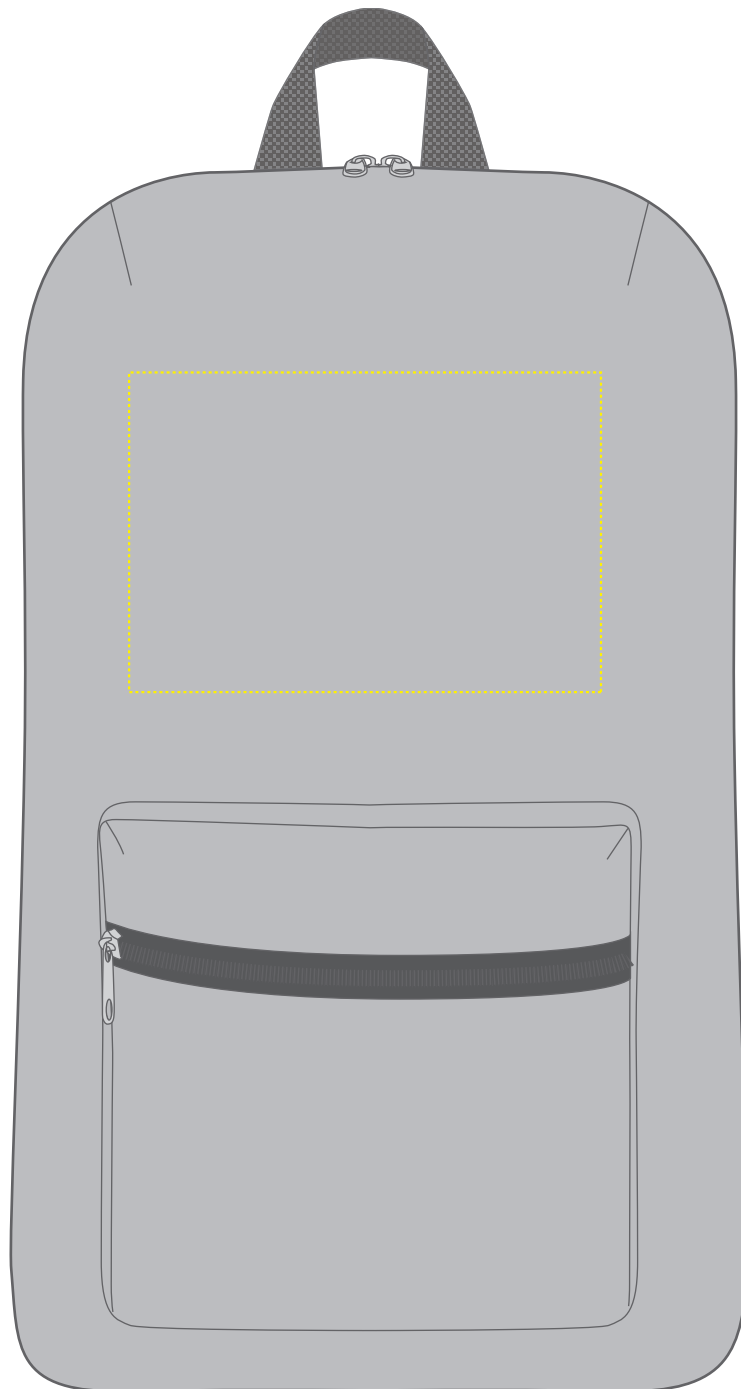

# 1815019 Rucksack / backpack SKY

Fläche für Ihr Logo (B 17 cm x H 12 cm)  
area for your logo (W 17 cm x H 12 cm)

## Taschenmaß (BxHxT) / size of the bag (WxHxD):

27 cm x 42 cm x 14 cm