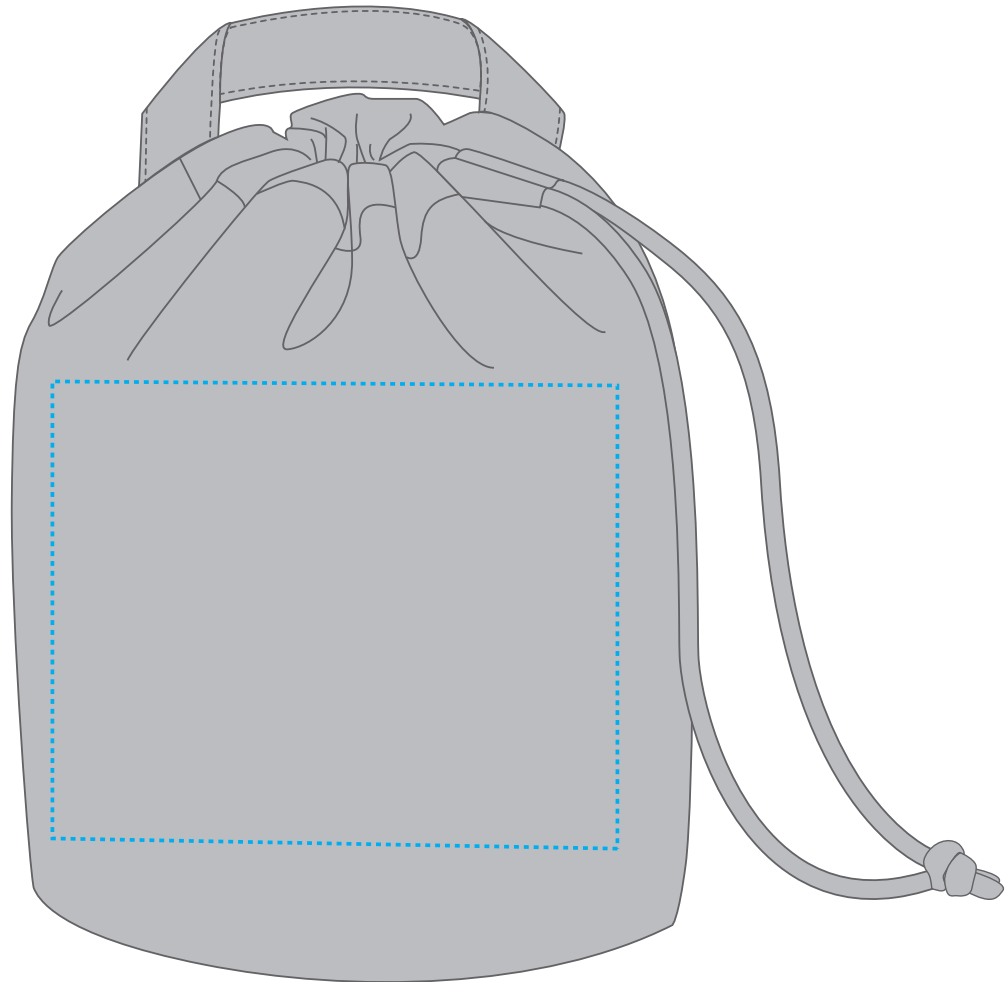

1815021 Beutel / bag ORGANIC

Fläche für Ihr Logo (B 17 cm x H 13 cm)
area for your logo (W 17 cm x H 13 cm)

Taschenmaß (BxHxT) / size of the bag (xH):

Ø 17 cm x 23 cm

Achtung!

Die Werbeflächen können variieren. In Ausnahmefällen sind auch größere Flächen möglich. Bitte sprechen Sie uns an!

Taschenmaß (BxHxT) / size of the bag (xH):

Ø 17 cm x 23 cm

Achtung!

Die Werbeflächen können variieren. In Ausnahmefällen sind auch größere Flächen möglich. Bitte sprechen Sie uns an!

Attention!

The decoration area may differ in exceptional case larger areas can be realized. Please get in contact with us!