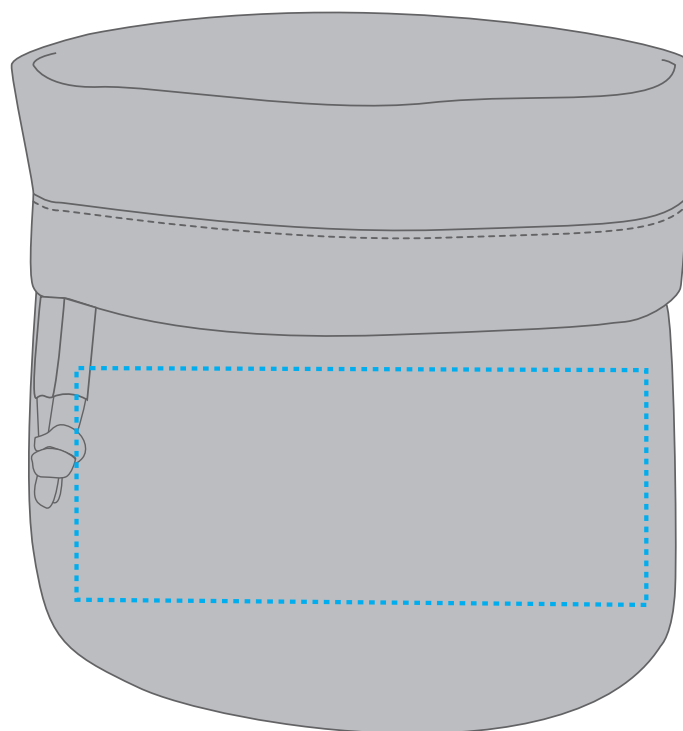

1815021 Beutel / bag ORGANIC

Fläche für Ihr Logo (B 17 cm x H 13 cm)
area for your logo (W 17 cm x H 13 cm)

Taschenmaß (BxHxT) / size of the bag (xH):

Ø 17 cm x 23 cm

Achtung!

Die Werbeflächen können variieren. In Ausnahmefällen sind auch größere Flächen möglich. Bitte sprechen Sie uns an!

further information for graphic designer:

fonts and graphics as vectors
minimum coat thickness: 0,6 / neg. 0,8

1815021 Beutel / bag ORGANIC

Fläche für Ihr Logo (B 17 cm x H 7 cm)
area for your logo (W 17 cm x H 7 cm)

Taschenmaß (BxHxT) / size of the bag (xH):

Ø 17 cm x 23 cm

Achtung!

Die Werbeflächen können variieren. In Ausnahmefällen sind auch größere Flächen möglich. Bitte sprechen Sie uns an!

Attention!

The decoration area may differ in exceptional case larger areas can be realized. Please get in contact with us!