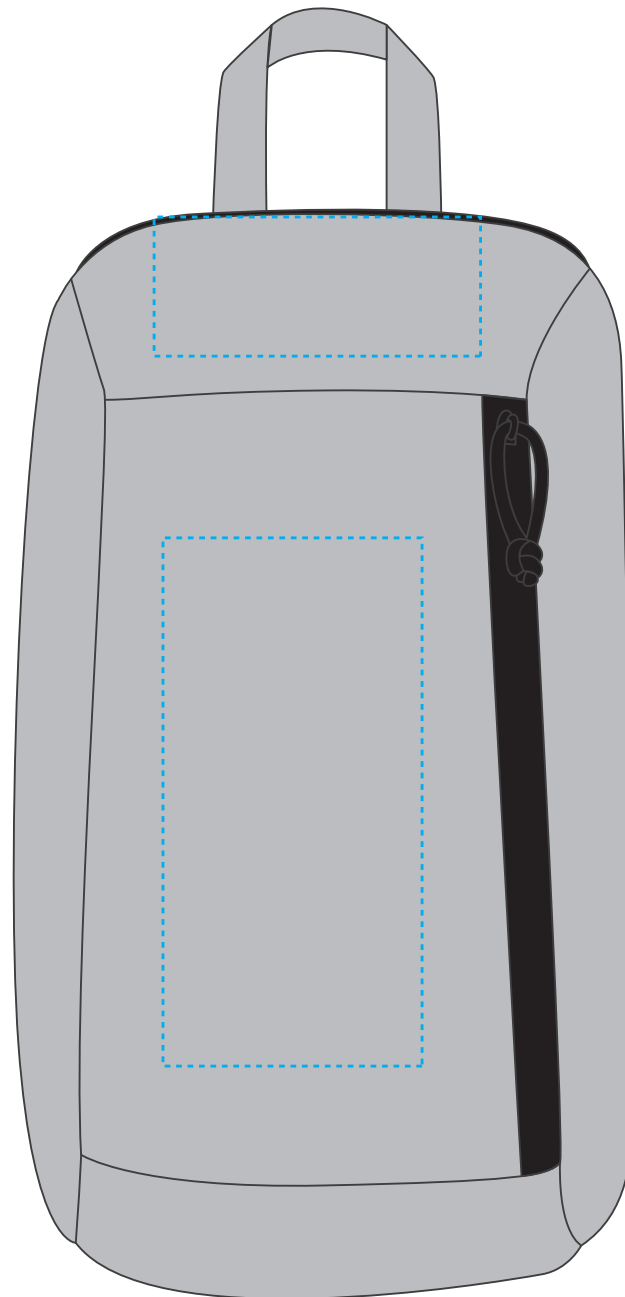

1815024 Rucksack/ backpack FLOW

Fläche für Ihr Logo (B 10 cm x H 4 cm / B 8 cm x H 17 cm)
area for your logo (W 10 cm x H 4 cm / W 8 cm x H 17 cm)

Taschenmaß (BxHxT) / size of the bag (WxHxD):

22 cm x 40 cm x 11 cm