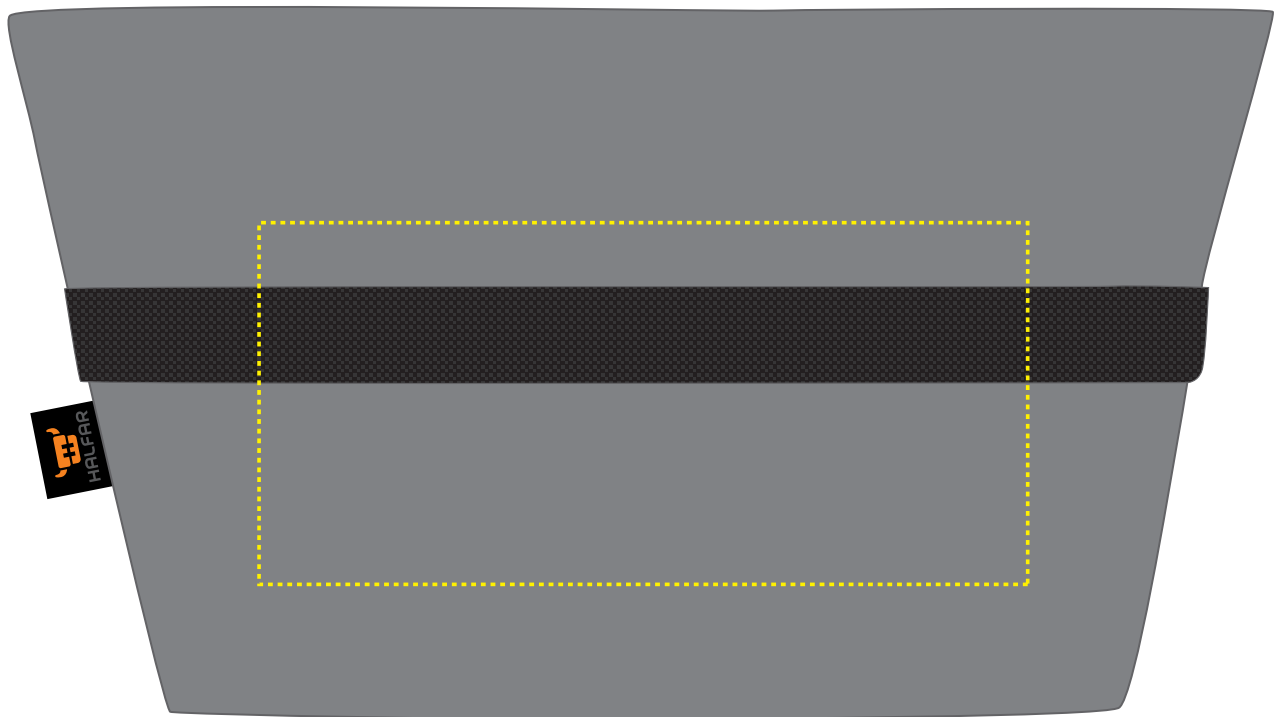

Specifications:

print file as eps, tiff, jpg, pdf or ai
colour code in Pantone, HKS or
CMYK

Weitere Infos für Grafiker:

Schriften und Grafiken als Vektoren
minimale Strichstärke: 1,0 mm
schwarz, weiß, gold und silber:
Mindeststrichstärke vom Siebdruck

further information for graphic designer:

fonts and graphics as vectors
minimum coat thickness: 1,0 mm
black, white, gold and silver:
minimum line width from screen printing

1815028 Thermobag / thermo bag FRESH

Fläche für Ihr Logo (B 17 cm x H 8 cm)
area for your logo (W 17 cm x H 8 cm)

Taschenmaß (BxH) / size of the bag (WxH):

21/28 cm x 27 cm x 10 cm

Achtung!

Die Werbeflächen können variieren. In Ausnahmefällen sind auch größere Flächen möglich. Bitte sprechen Sie uns an!