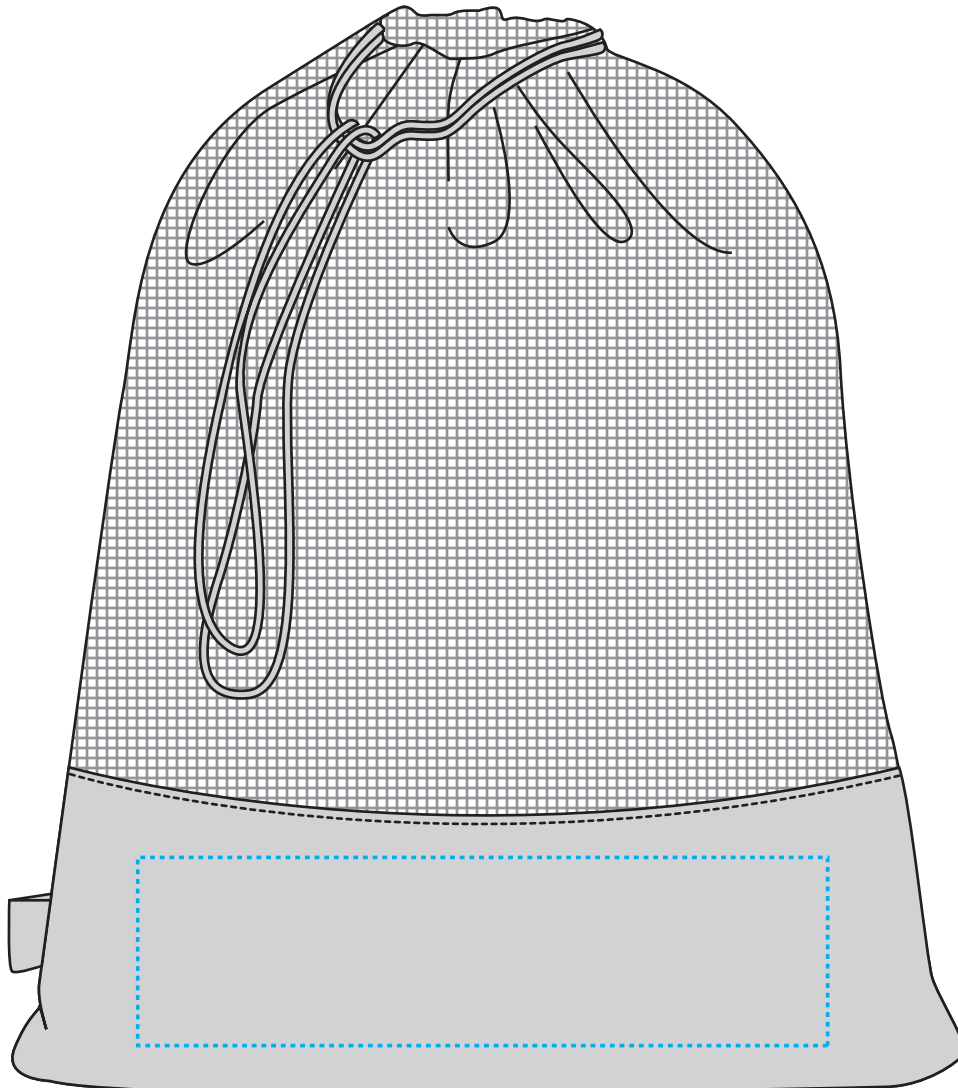

# 1816061 Mehrwegbeutel / reusable produce bag ORGANIC

Fläche für Ihr Logo (B 22 cm x H 6 cm)  
area for your logo (W 22 cm x H 6 cm)

## Taschenmaß (BxHxT) / size of the bag (WxHxD):

30 cm x 40 cm