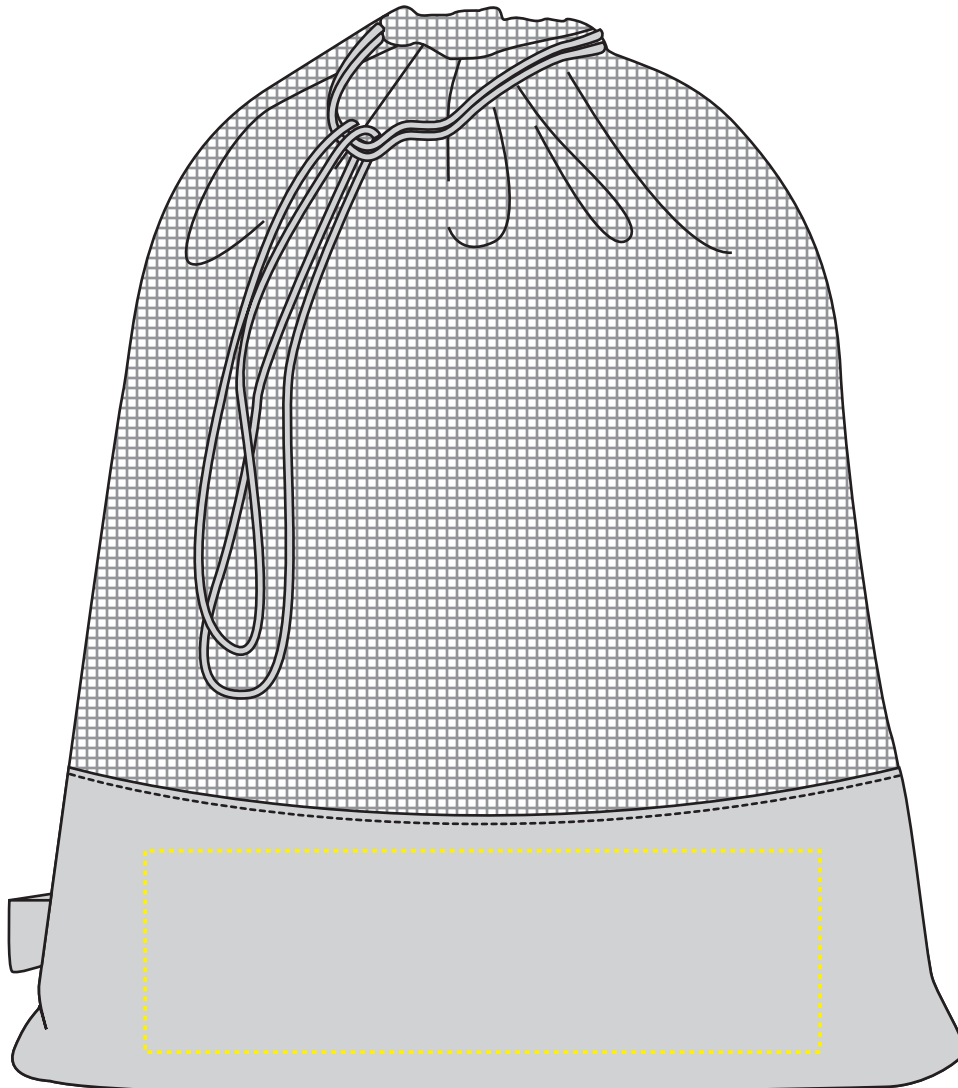

1816061 Mehrwegbeutel / reusable produce bag ORGANIC

Fläche für Ihr Logo (B 21 cm x H 7 cm)
area for your logo (W 21 cm x H 7 cm)

Taschenmaß (BxHxT) / size of the bag (WxHxD):

30 cm x 40 cm

Achtung!

Die Werbeflächen können variieren. In Ausnahmefällen sind auch größere Flächen möglich. Bitte sprechen Sie uns an!

further information for graphic designer:

fonts and graphics as vectors
minimum coat thickness: 1,0 mm
black, white, gold and silver:
minimum line width from screen printing

1816061 Mehrwegbeutel / reusable produce bag ORGANIC

Fläche für Ihr Logo (B 20 cm x H 26 cm)
area for your logo (W 20 cm x H 26 cm)

Taschenmaß (BxHxT) / size of the bag (WxHxD):

30 cm x 40 cm

Achtung!

Die Werbeflächen können variieren. In Ausnahmefällen sind auch größere Flächen möglich. Bitte sprechen Sie uns an!