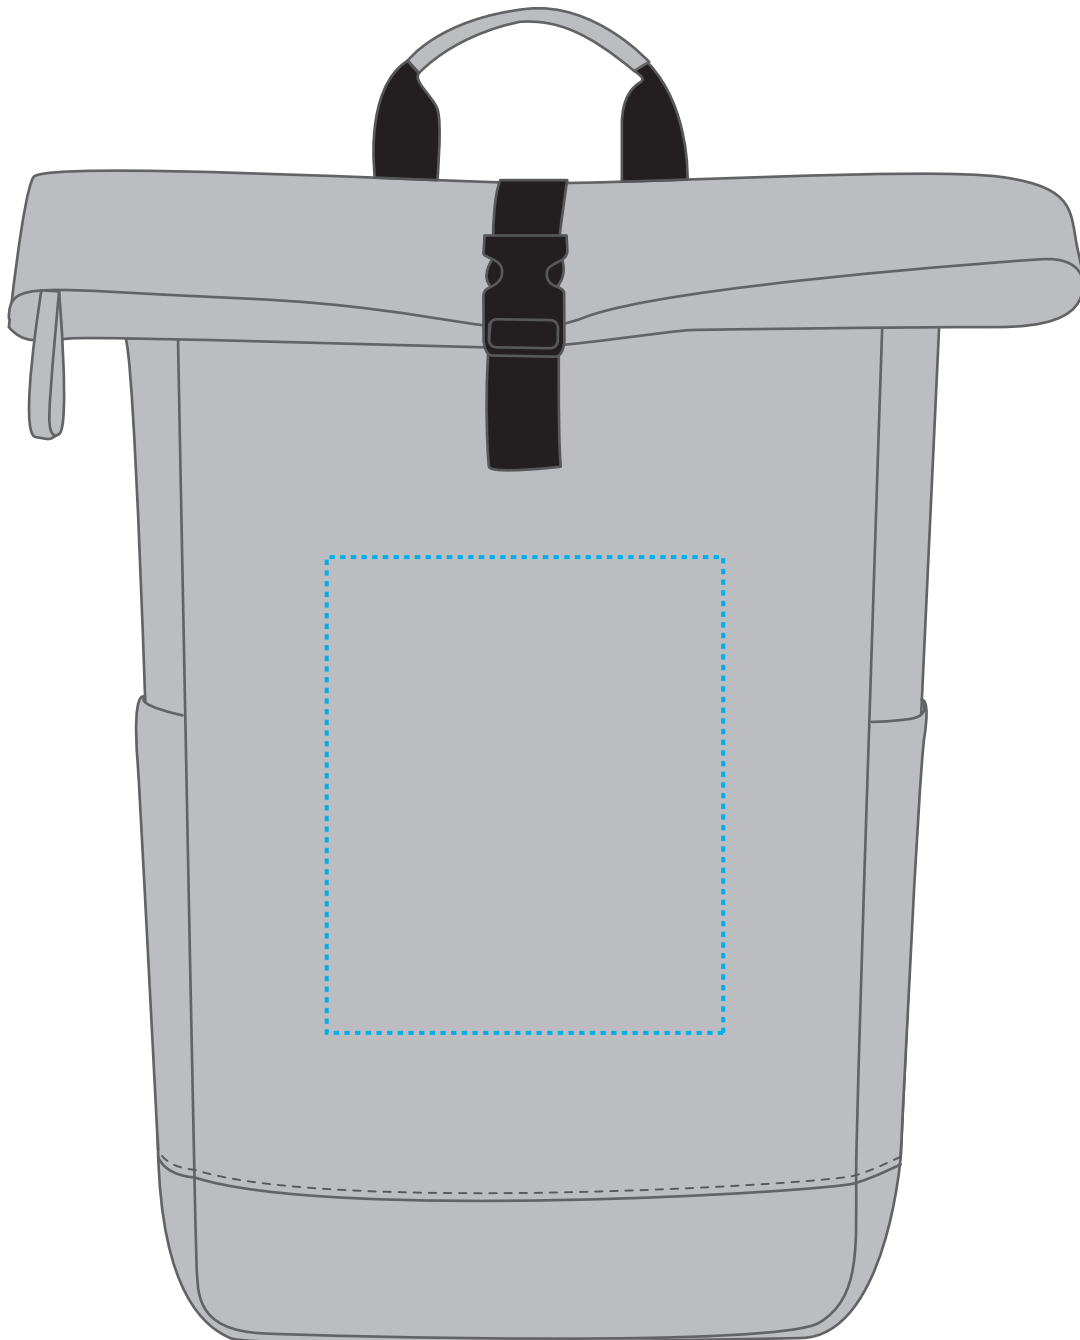

1816076 Rucksack / backpack CIRCLE

Fläche für Ihr Logo (B 15 cm x H 18 cm)
area for your logo (W 15 cm x H 18 cm)

Taschenmaß (BxHxT) / size of the bag (WxHxD):

32/40 cm x 47 cm x 12 cm

Achtung!

Die Werbeflächen können variieren. In Ausnahmefällen sind auch größere Flächen möglich. Bitte sprechen Sie uns an!

Attention!

The decoration area may differ in exceptional case larger areas can be realized. Please get in contact with us!

Spezifikationen:

Datei als eps, pdf oder ai
Farbangaben in Pantone
maximal 6 Farben
Verläufe sind nicht möglich