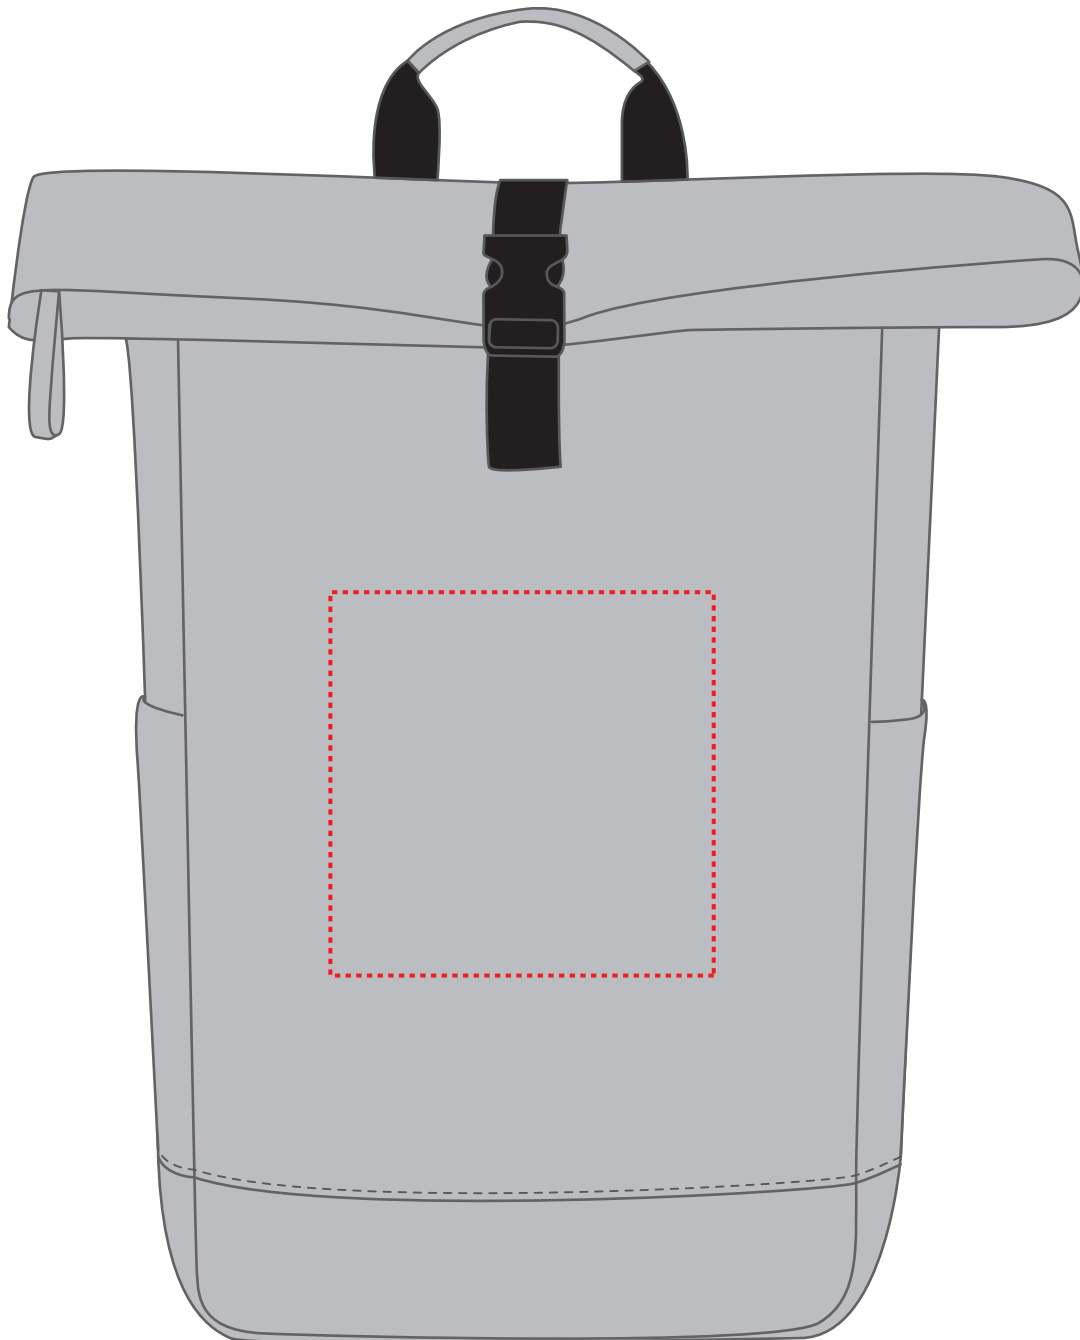

1816076 Rucksack / backpack CIRCLE

Fläche für Ihr Logo (B 14,5 cm x H 14,5 cm)
area for your logo (W 14,5 cm x H 14,5 cm)

Taschenmaß (BxHxT) / size of the bag (WxHxD):

32/40 cm x 47 cm x 12 cm

Achtung!

Die Werbeflächen können variieren. In Ausnahmefällen sind auch größere Flächen möglich. Bitte sprechen Sie uns an!