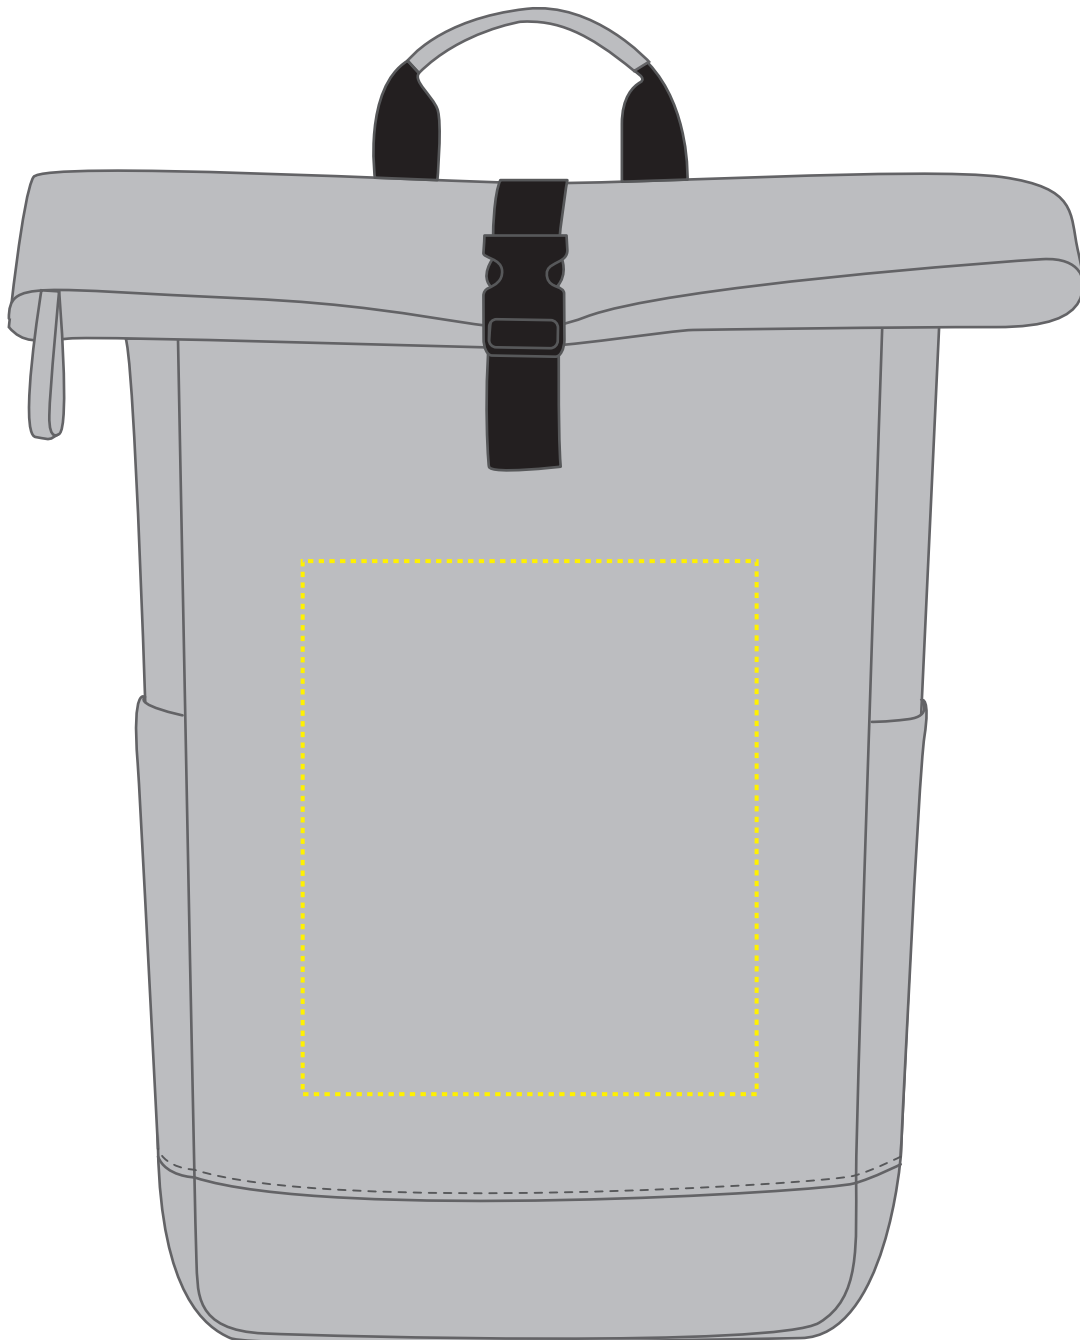

1816076 Rucksack / backpack CIRCLE

Fläche für Ihr Logo (B 17 cm x H 20 cm)
area for your logo (W 17 cm x H 20 cm)

Taschenmaß (BxHxT) / size of the bag (WxHxD):

32/40 cm x 47 cm x 12 cm

Achtung!

Die Werbeflächen können variieren. In Ausnahmefällen sind auch größere Flächen möglich. Bitte sprechen Sie uns an!