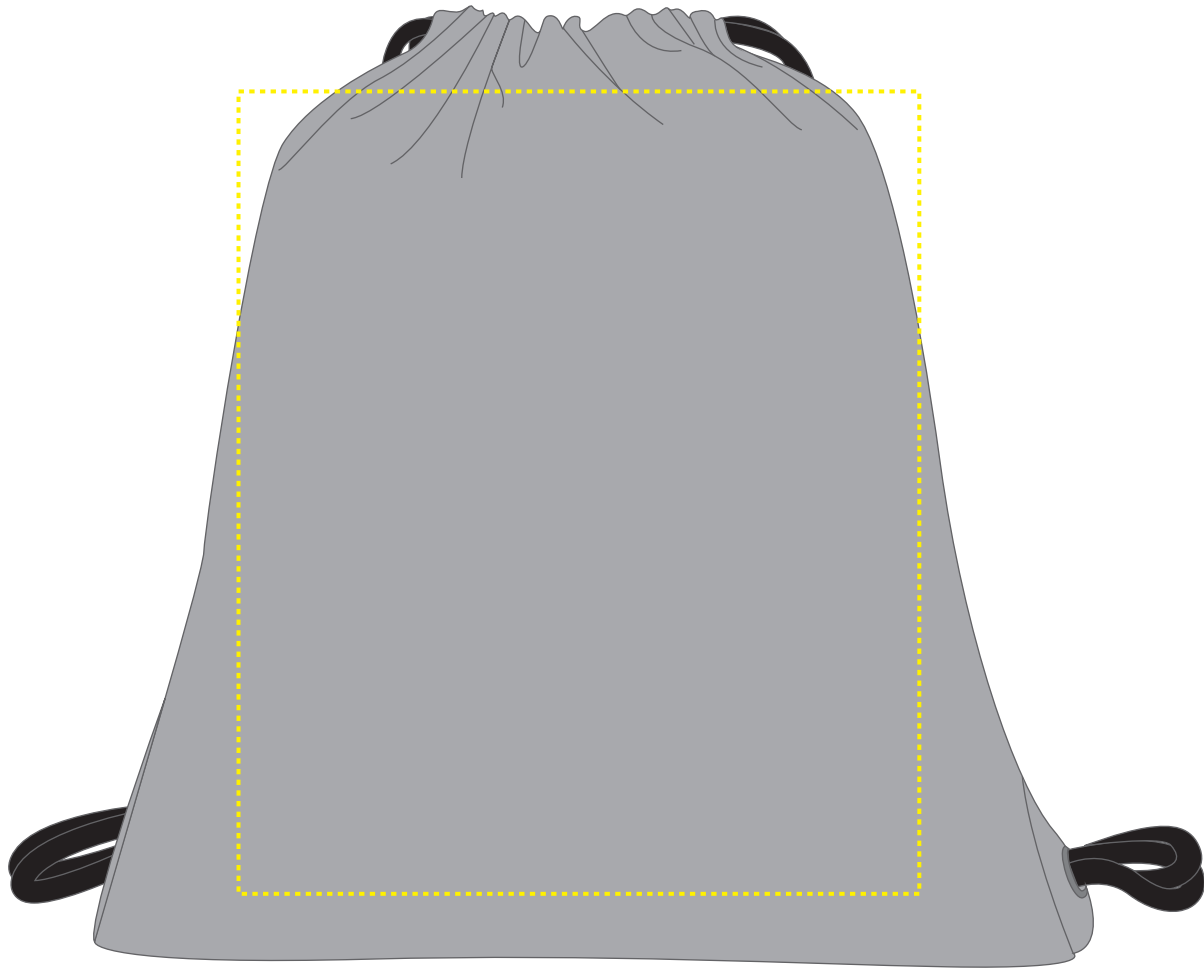

1816079 Zugbeutel / drawstring bag CARE

Fläche für Ihr logo
area for your logo

(B 28 cm x H 33 cm)
(W 28 cm x H 33 cm)

Taschenmaß (BxH) / size of the bag (WxH):

36 cm x 44 cm

Achtung!

Die Werbeflächen können variieren. In Ausnahmefällen sind auch größere Flächen möglich. Bitte sprechen Sie uns an!

further information for graphic designer:

fonts and graphics as vectors
minimum coat thickness: 1,0 mm
black, white, gold and silver:
minimum line width from screen printing