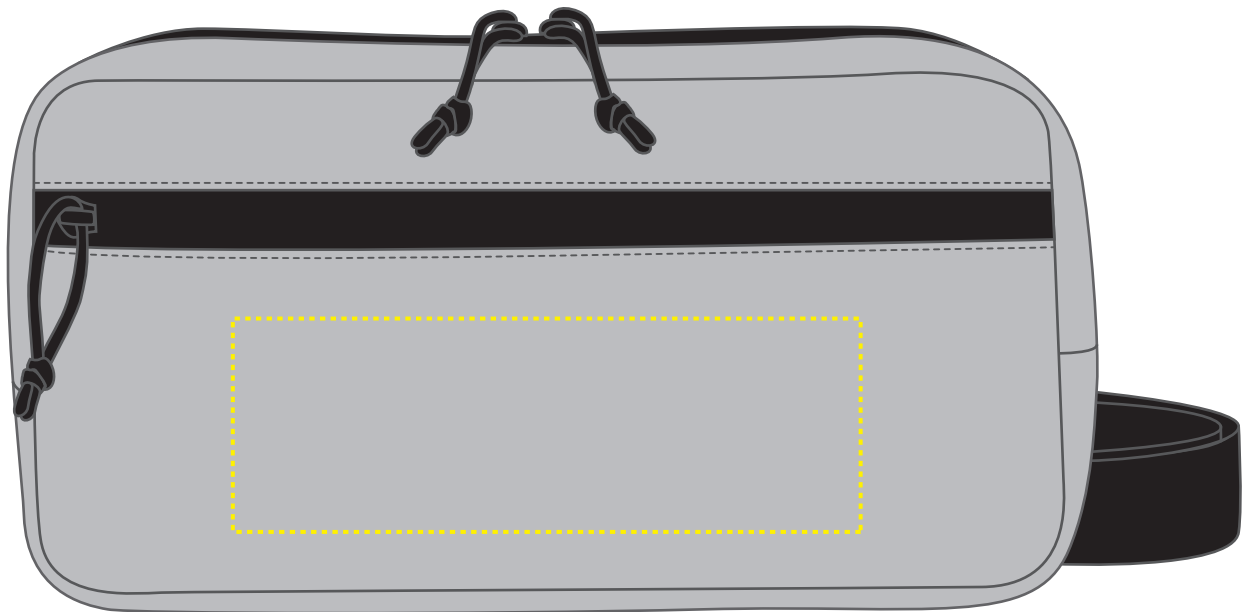

# 1816081 BodyBag / body bag TREND

Fläche für Ihr Logo (B 17 cm x H 6 cm)  
area for your logo (W 17 cm x H 6 cm)

## Taschenmaß (BxHxT) / size of the bag (WxHxD):

27 cm x 14 cm x 5 cm