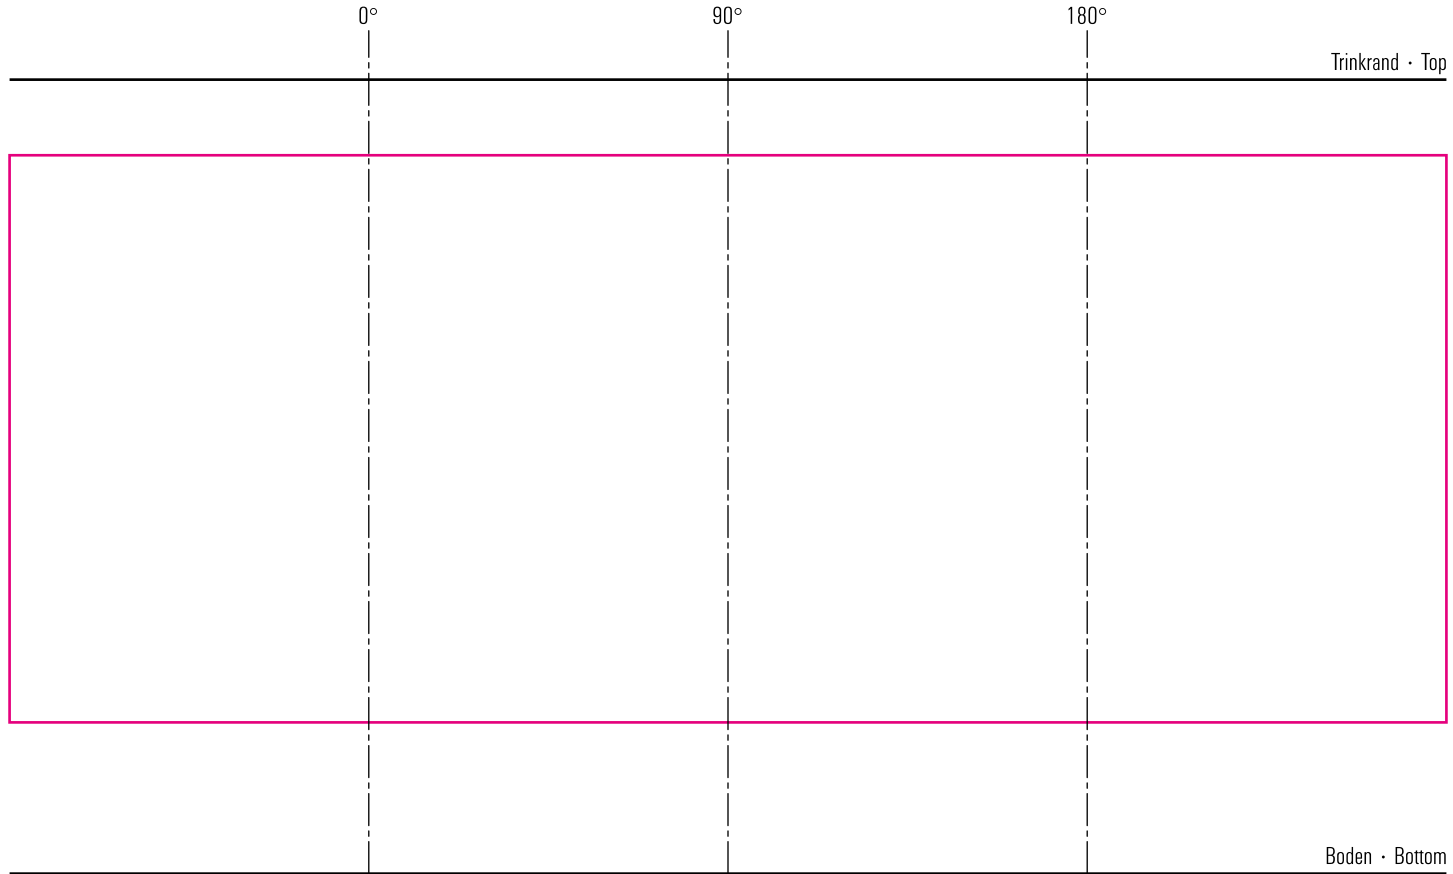

2500

28-07-17

Standbogen

max. Druckfläche: Länge 190 mm, Höhe 75 mm
max. printing area: length 190 mm, height 75 mm

Maßpfeil = 50 mm
Größenabweichungen bei Ausdruck möglich