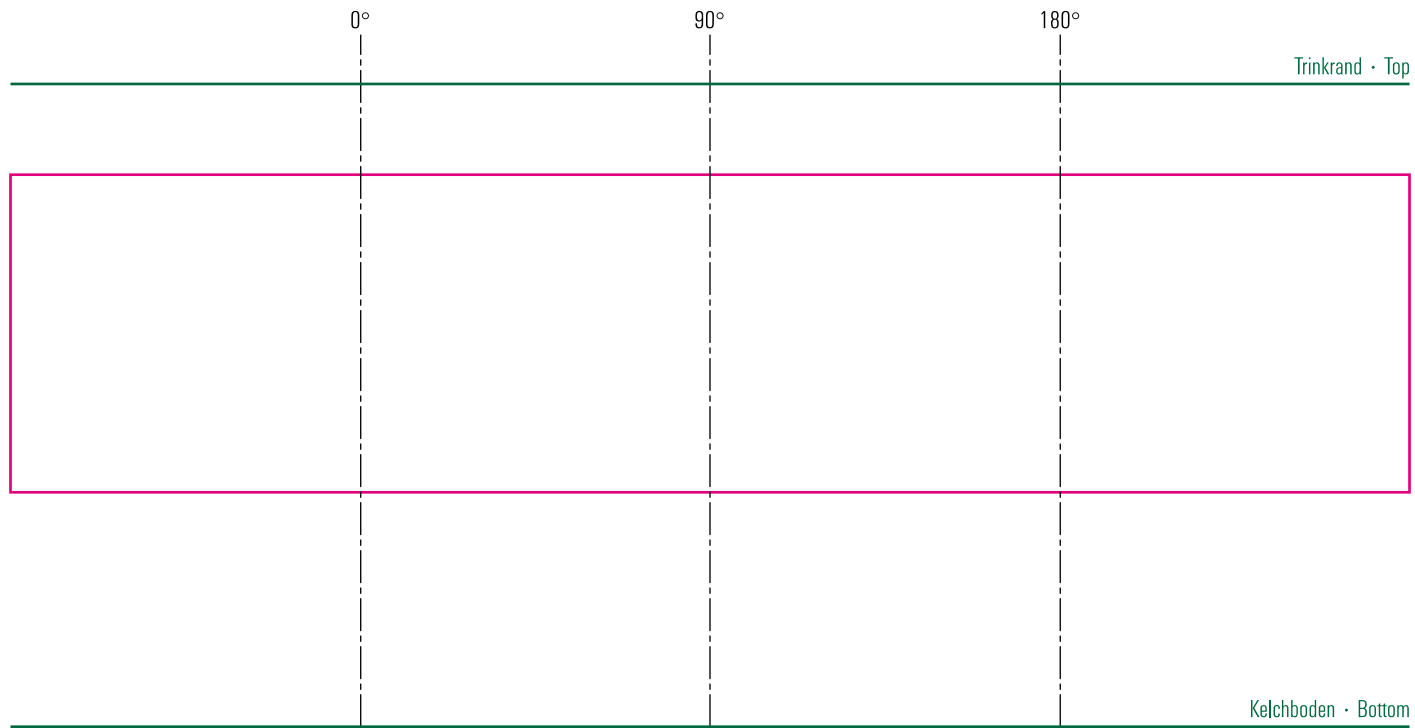

Electra Calici XS 19 cl

Standbogen

max. Druckfläche: Länge 185 mm, Höhe 42 mm
max. printing area: length 185 mm, height 42 mm