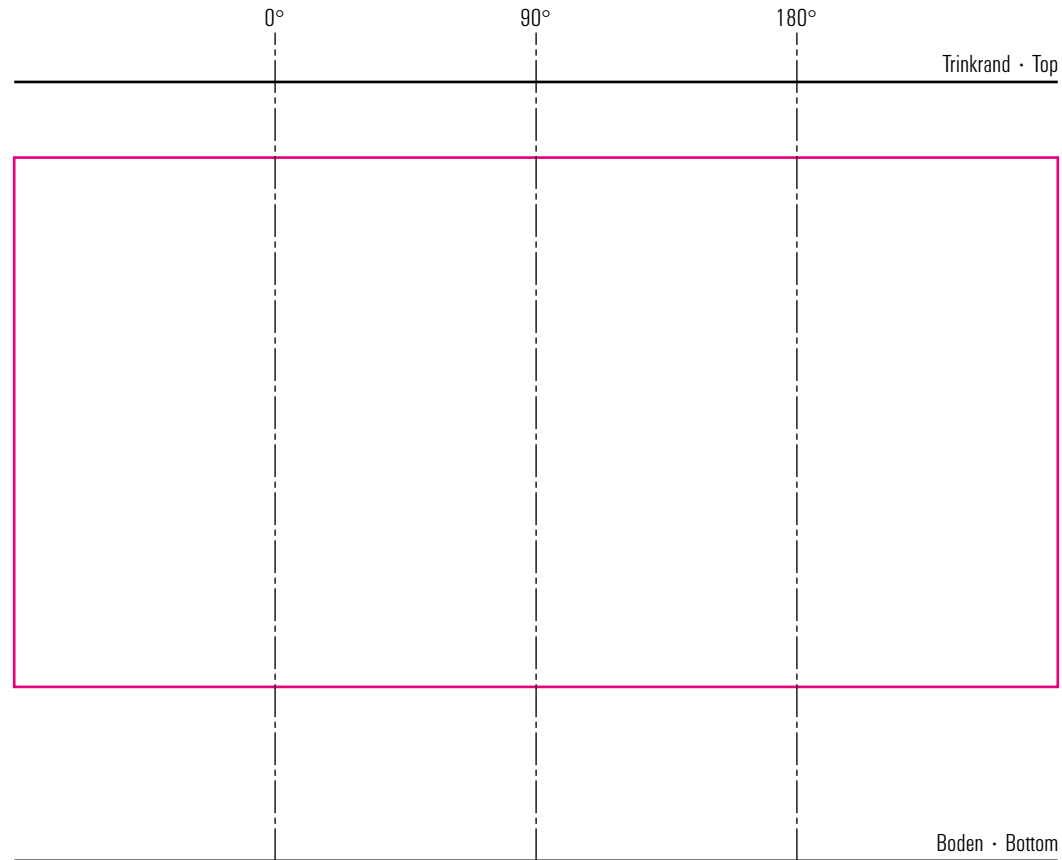

Baden 12 cl

Standbogen

11-09-17

max. Druckfläche: Länge 138 mm, Höhe 70 mm
max. printing area: length 138 mm, height 70 mm

Maßpfeil = 50 mm
Größenabweichungen bei Ausdruck möglich