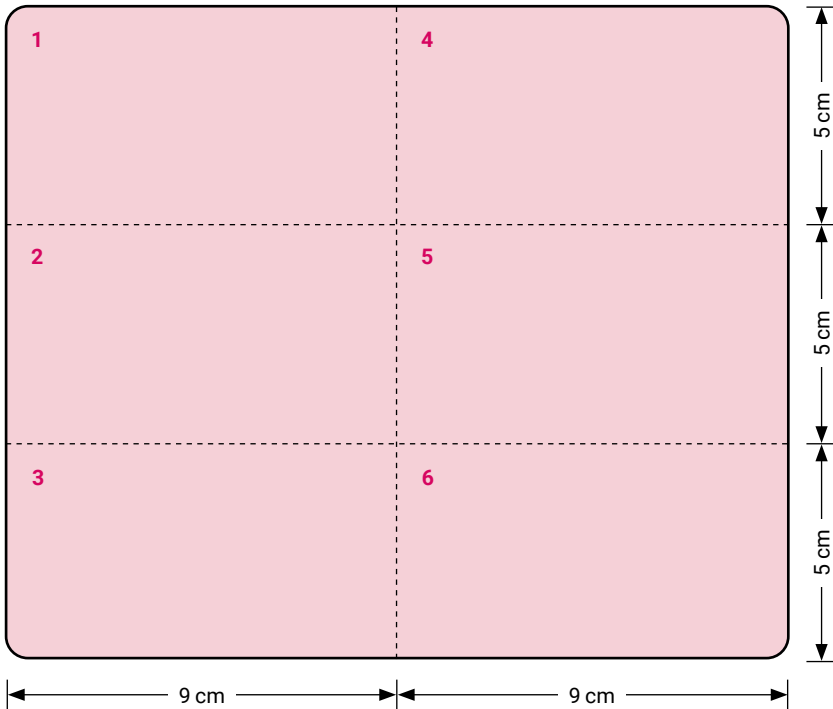

Displaytuch 18 x 15 cm

Faltung im PP-Etui

Bitte bereiten Sie Ihre Druckdaten nach den hier beschriebenen Vorgaben auf. Wenn diese nicht eingehalten wurden, können wir leider keine Haftung für das Druckergebnis übernehmen.

Technisches Datenblatt

Tuchformat 18 x 15 cm

— = **Endformat** des **gefalteten** Displaytuchs 9 x 5 cm
Das offene Format beträgt 18 x 15 cm.

- - - - - = **Faltlinie**

1-6 | Position des sichtbaren Motivausschnitts
Wählen Sie einen der sechs möglichen Bereiche, der vorne im Etui sichtbar sein soll.

Gestaltungsbeispiel

Ansicht des fertigen Displaytuchs

Ansicht im Etui ET-8100 mit sichtbarem Motivausschnitt 6

ET-8100 | PP-Etui mit Klettverschluss
10,5 x 6 cm (geschlossenes Format)

Vorderseite

Rückseite