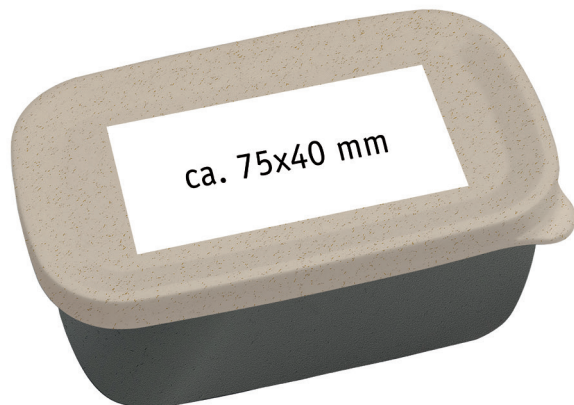

STANDKOPIE

Projekt: CANDY READY

Erstellt am:

Bearbeiter:

Standkopie-Nr.:

Farbe | Color: **4 Volltonfarben (Pant C/HKS)**

Maße | Dimensions:

ca. 75x60 mm (CANDY L)

ca. 75x40 mm (CANDY S)

ca. 7x40 mm (KLIKK POCKET)

Druckgröße | Printingsize: **1:1**

»CANDY READY

Design: koziol werksdesign

Lunchbox-Set + Besteck-Set

Lunch Box Set + Cutlery Set

Maße: **1190x135x70 mm**

Dimensions: **7.48x5.31x2.76 in.**

Lunchbox-Set CANDY READY hat alles, was man für ein gesundes Mittagessen braucht. In der großen Box CANDY L und der auslaufsicheren Dose CANDY S sind Salate und Dressing, Gemüsesticks und Dip, Sandwiches und Obst sauber voneinander getrennt und das Essen bleibt appetitlich bis zum Verzehr. Besteckset KLIKK POCKET findet in der großen Box ebenfalls Platz und rundet das Lunchbox-Set ab.