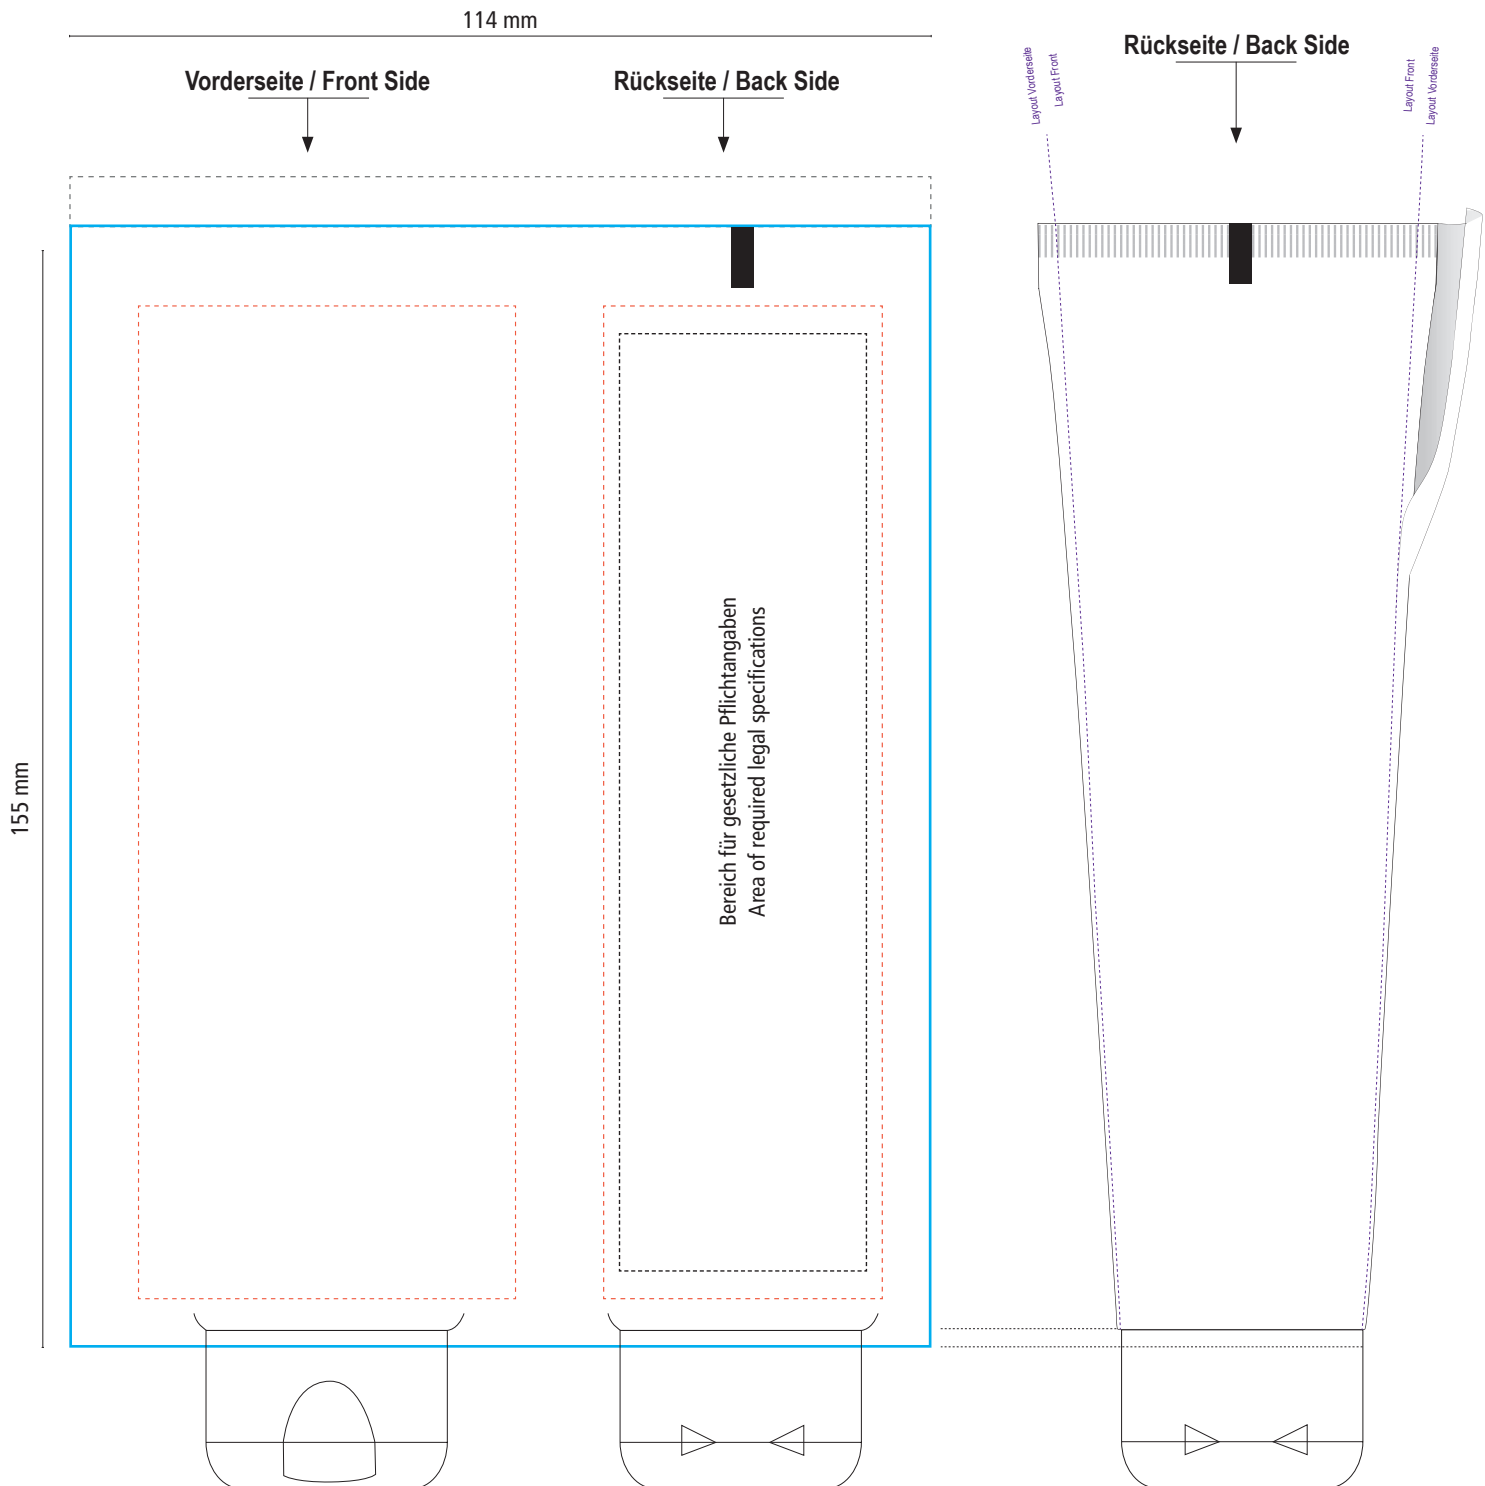

100 ml Tube
FullbodyPrint

155 x 114 mm

- Stanzkontur
- Beschnittzugabe
- Textsicherer Bereich

100 ml Tube
FullbodyPrint

155 x 114 mm

- Cut
- Bleed
- Text safe area

Bitte fordern Sie zur Gestaltung den aktuellen Standbogen inkl. aller gesetzlicher Pflichtangaben an!
To create your design please ask for the current template with all required legal specifications!