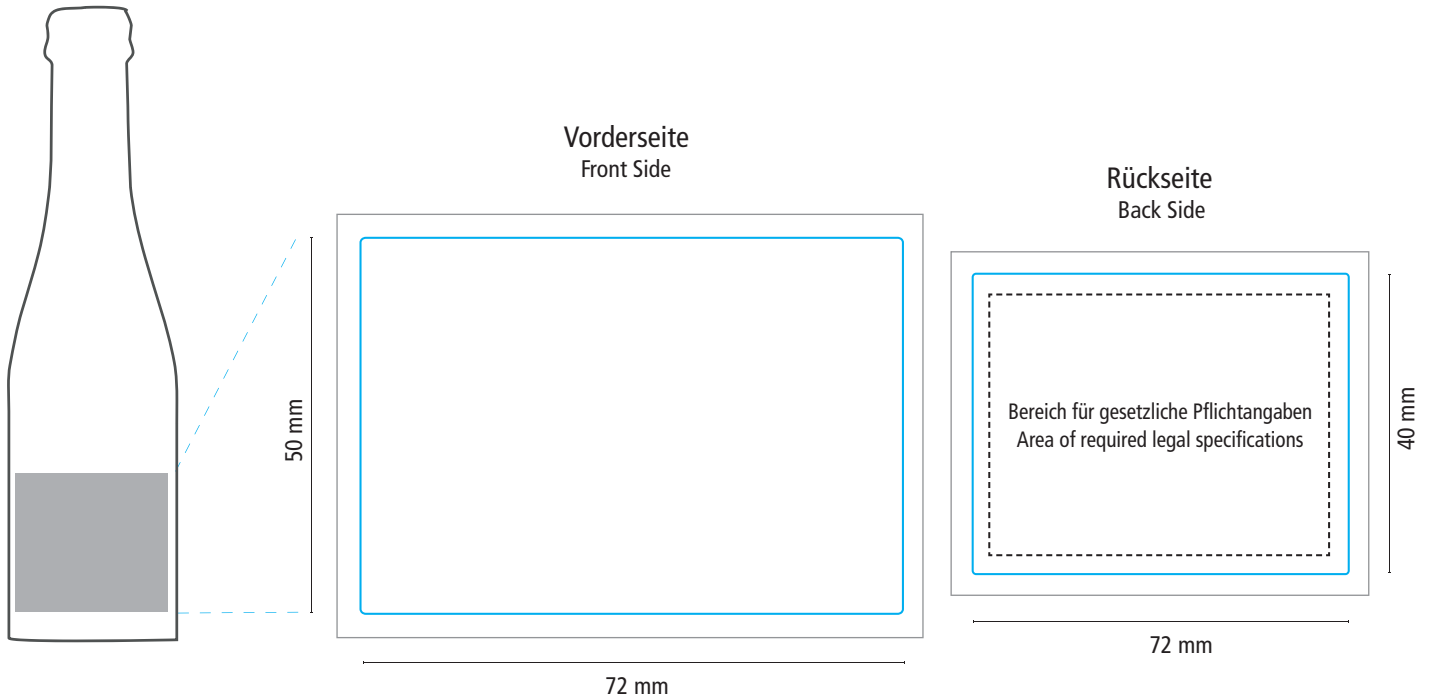

0,2 l Glasflasche

Wine Label (Etikett weiß)

72 x 50 mm

- Stanzkontur
- 3 mm Beschnittzugabe

0,2 l Glass Bottle

Wine Label (label white)

72 x 50 mm

- Cut
- 3 mm Bleed