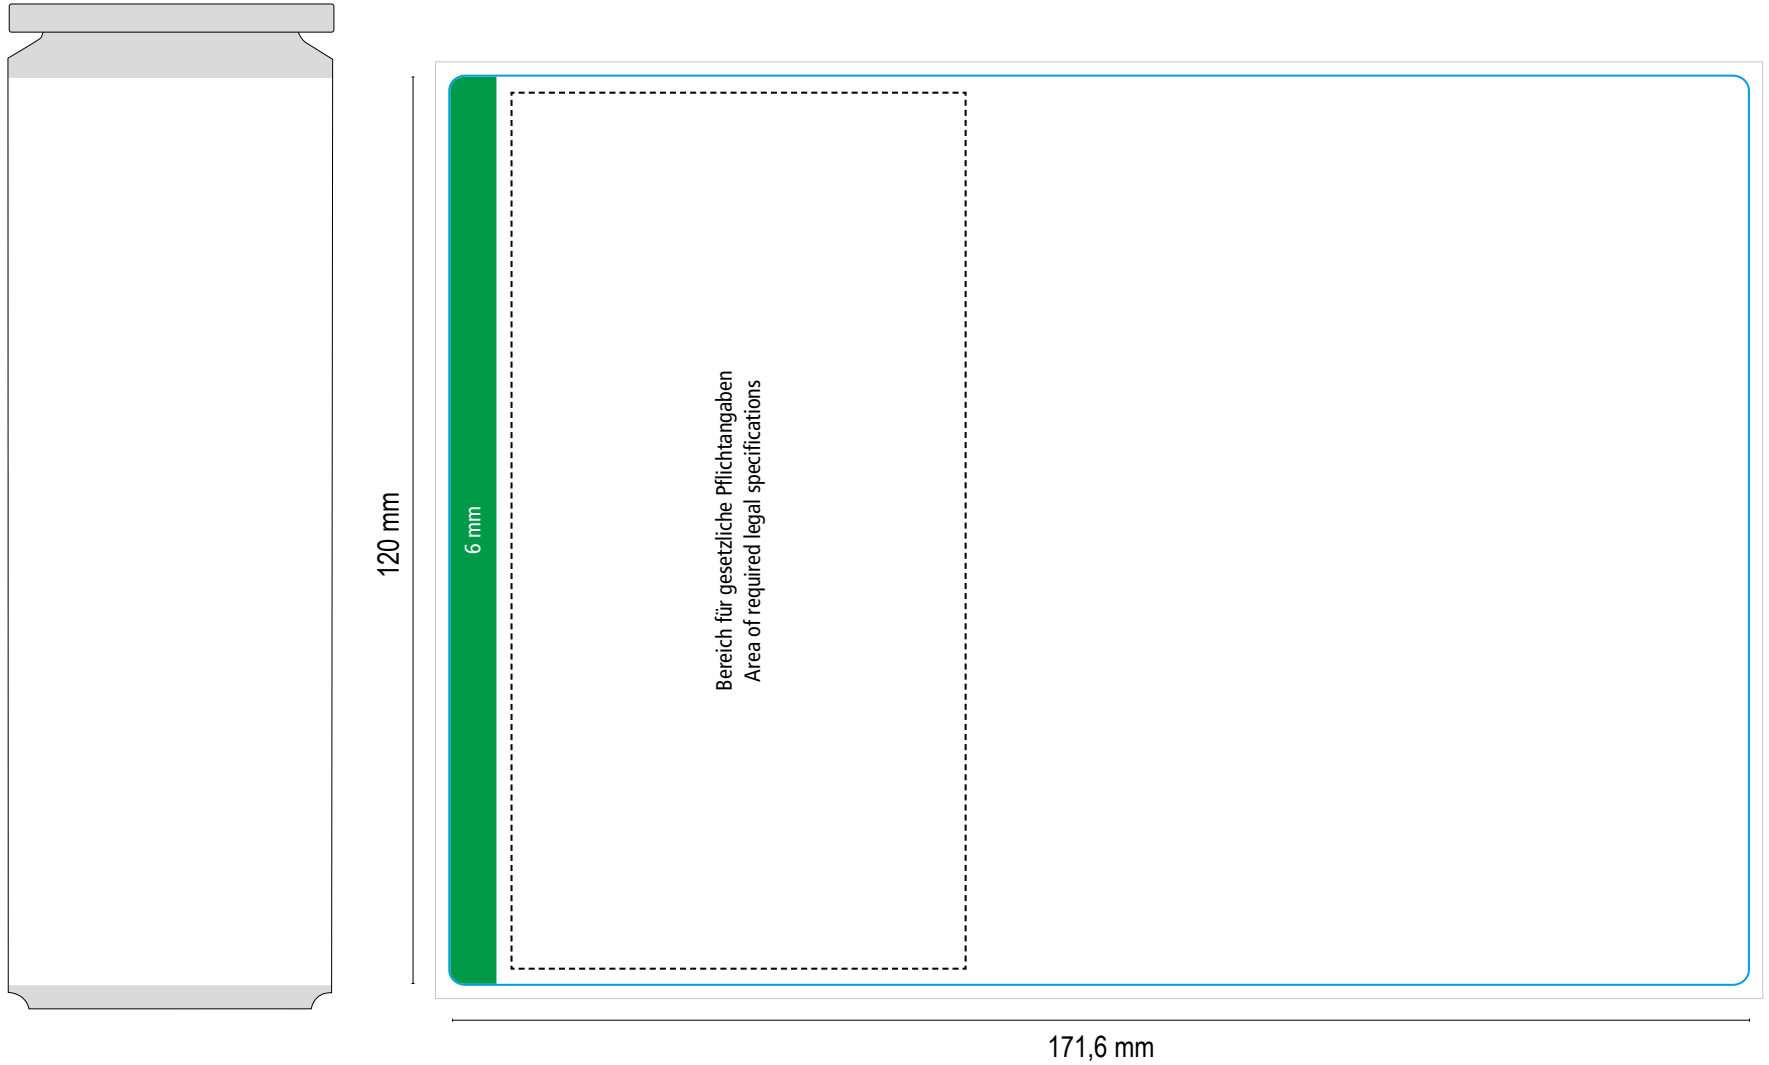

250 ml Dose
Body Label (Etikett weiß)

171,6 x 120 mm

- Stanzkontur
- 2 mm Beschnittzugabe
- Überlappung

250 ml Can
Body Label (label white)

171,6 x 120 mm

- Cut
- 2 mm Bleed
- Overlap

Bitte fordern Sie zur Gestaltung den aktuellen Standbogen inkl. aller gesetzlicher Pflichtangaben an!
To create your design please ask for the current template with all required legal specifications!