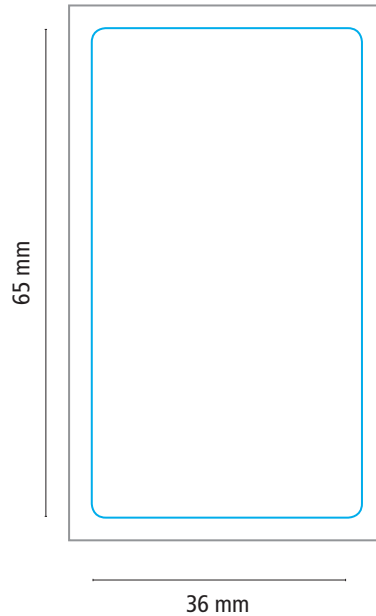

50 ml Flasche  
Body Label (Etikett weiß)

36 x 65 mm

- Stanzkontur
- 3 mm Beschnittzugabe

50 ml Bottle  
Body Label (Label white)

36 x 65 mm

- Cut
- 3 mm Bleed

Vorderseite / Front Side

Rückseite / Back Side