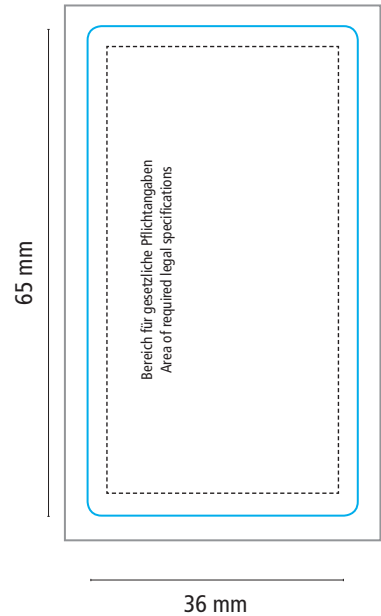

50 ml Flasche  
Body Label (Etikett weiß)

36 x 65 mm

- Stanzkontur
- 3 mm Beschnittzugabe

50 ml Bottle  
Body Label (Label white)

36 x 65 mm

- Cut
- 3 mm Bleed

Vorderseite / Front Side

Rückseite / Back Side