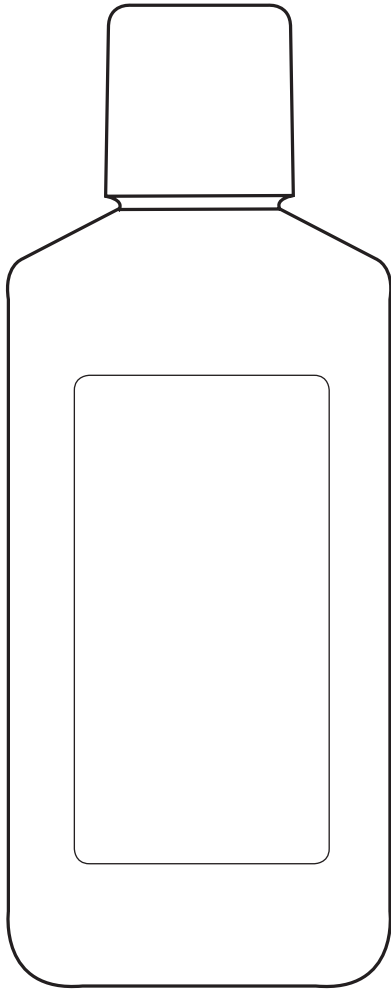

50 ml Flasche  
Body Label (Etikett weiß)

36 x 65 mm

- Stanzkontur
- 3 mm Beschnittzugabe

50 ml Bottle  
Body Label (Label white)

36 x 65 mm

- Cut
- 3 mm Bleed

Vorderseite / Front Side

Rückseite / Back Side